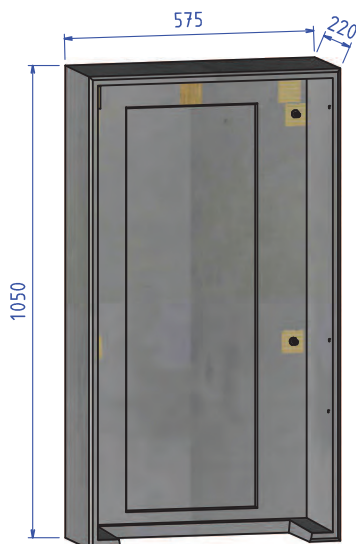

20 - COQUILLES REM-BT (Nouvelle génération)

COQUILLE REM-BT 300

COQUILLE REM-BT 600

COQUILLE REM-BT 450

| CODES MPB | CODE ERDF | DESIGNATION | POIDS | NOTES | Volume Utile (HxPxP) | N/P |
|-----------|-----------|---------------------|-------|-------------------------|----------------------|-----|
| 1203589 | 13 27 075 | Coquille REM-BT 300 | 46 Kg | Pour coffret REM-BT 300 | - | 12 |
| 1203591 | 13 27 076 | Coquille REM-BT 450 | 52 Kg | Pour coffret REM-BT 450 | - | 8 |
| 1203593 | 13 27 077 | Coquille REM-BT 600 | 58 Kg | Pour coffret REM-BT 600 | - | 5 |