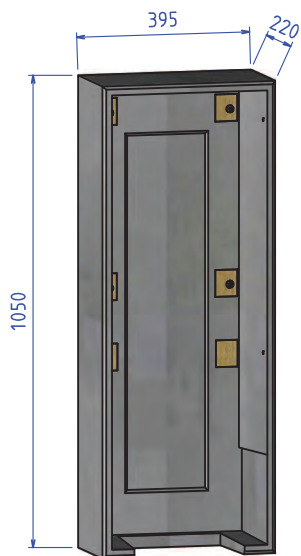

20 - COQUILLES REM-BT (Nouvelle génération)

COQUILLE REM-BT 300

COQUILLE REM-BT 600

COQUILLE REM-BT 450

| CODES MPB | CODE ERDF | DESIGNATION | POIDS | NOTES | Volume Utile (HxPxP) | N/P |
|-----------|-----------|---------------------|-------|-------------------------|----------------------|-----|
| 1203589 | 13 27 075 | Coquille REM-BT 300 | 46 Kg | Pour coffret REM-BT 300 | - | 12 |
| 1203591 | 13 27 076 | Coquille REM-BT 450 | 52 Kg | Pour coffret REM-BT 450 | - | 8 |
| 1203593 | 13 27 077 | Coquille REM-BT 600 | 58 Kg | Pour coffret REM-BT 600 | - | 5 |