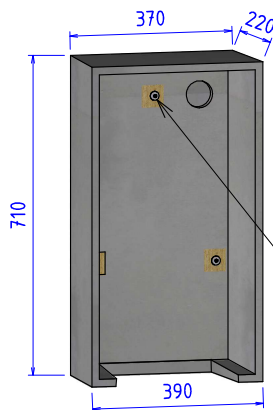

20A - ELECTRICITE / GAZ

SARCO GAZ-ELEC SIMPLE

COQUILLE GAZ ELEC REPIQUAGE

COQUILLE GAZ-ELEC

SARCO GAZ-ELEC DOUBLE

COFFRE GAZ-ELEC

CODES	DESIGNATION	POIDS	NOTES	Volume Utile (HxPxP)	N/P
1069711	Sarco Gaz-Elec simple avec cache	52 Kg	Nomenclature EDF 13 27 048	480 x 335 x 195 mm	12
1069712	Sarco Gaz-Elec double avec cache	79 Kg	Nomenclature EDF 13 27 047	470 x 680 x 195 mm	5
1069714	Coquille Gaz-Elec S20	19 Kg	Nomenclature EDF 13 27 027	480 x 335 x 195 mm	36
1069715	Coquille Gaz-Elec S20 repiquage	28 Kg	Nomenclature EDF 13 27 046	660 x 335 x 195 mm	12
1069722	Coffre Gaz-Elec avec caches	145 Kg	-	550 x 335 x 195 mm (2x)	5