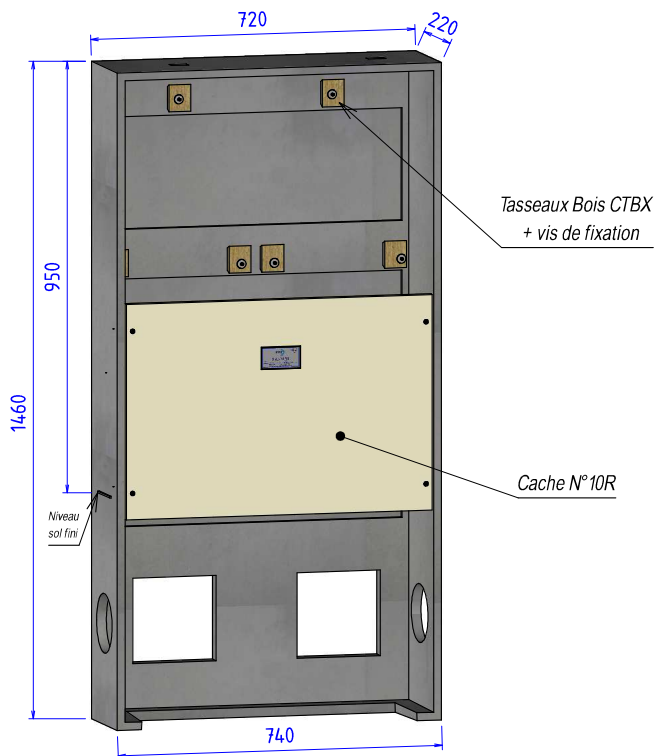

## COFFRE GAZ-ELEC

| CODES   | DESIGNATION                      | POIDS  | NOTES                      | Volume Utile (HxPxP)    | N/P |
|---------|----------------------------------|--------|----------------------------|-------------------------|-----|
| 1069711 | Sarco Gaz-Elec simple avec cache | 52 Kg  | Nomenclature EDF 13 27 048 | 480 x 335 x 195 mm      | 12  |
| 1069712 | Sarco Gaz-Elec double avec cache | 79 Kg  | Nomenclature EDF 13 27 047 | 470 x 680 x 195 mm      | 5   |
| 1069714 | Coquille Gaz-Elec S20            | 19 Kg  | Nomenclature EDF 13 27 027 | 480 x 335 x 195 mm      | 36  |
| 1069715 | Coquille Gaz-Elec S20 repiquage  | 28 Kg  | Nomenclature EDF 13 27 046 | 660 x 335 x 195 mm      | 12  |
| 1069722 | Coffre Gaz-Elec avec caches      | 145 Kg | -                          | 550 x 335 x 195 mm (2x) | 5   |