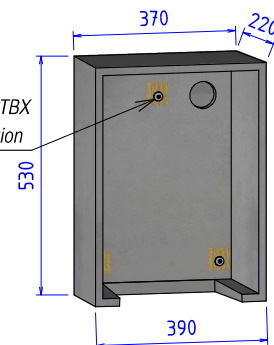

COQUILLE GAZ-ELEC