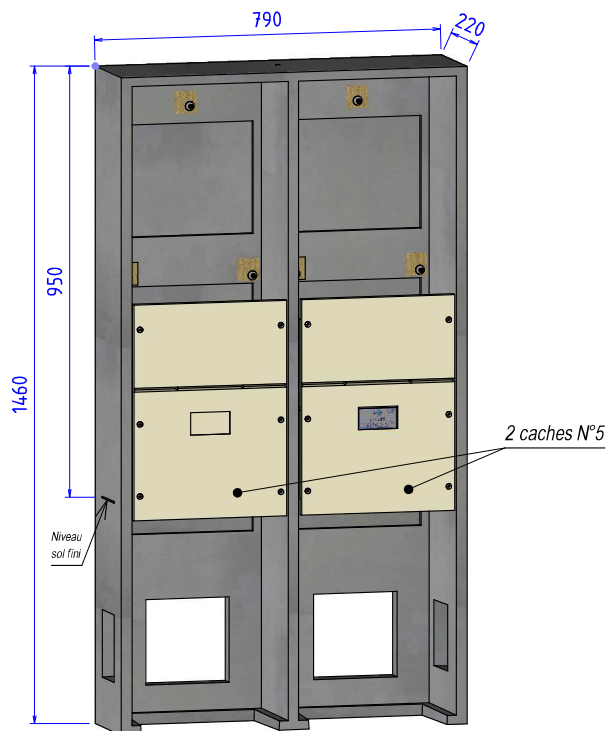

## COFFRE GAZ-ELEC

| CODES   | DESIGNATION                      | POIDS  | NOTES                      | Volume Utile (HxPxP)    | N/P |
|---------|----------------------------------|--------|----------------------------|-------------------------|-----|
| 1069711 | Sarco Gaz-Elec simple avec cache | 52 Kg  | Nomenclature EDF 13 27 048 | 480 x 335 x 195 mm      | 12  |
| 1069712 | Sarco Gaz-Elec double avec cache | 79 Kg  | Nomenclature EDF 13 27 047 | 470 x 680 x 195 mm      | 5   |
| 1069714 | Coquille Gaz-Elec S20            | 19 Kg  | Nomenclature EDF 13 27 027 | 480 x 335 x 195 mm      | 36  |
| 1069715 | Coquille Gaz-Elec S20 repiquage  | 28 Kg  | Nomenclature EDF 13 27 046 | 660 x 335 x 195 mm      | 12  |
| 1069722 | Coffre Gaz-Elec avec caches      | 145 Kg | -                          | 550 x 335 x 195 mm (2x) | 5   |