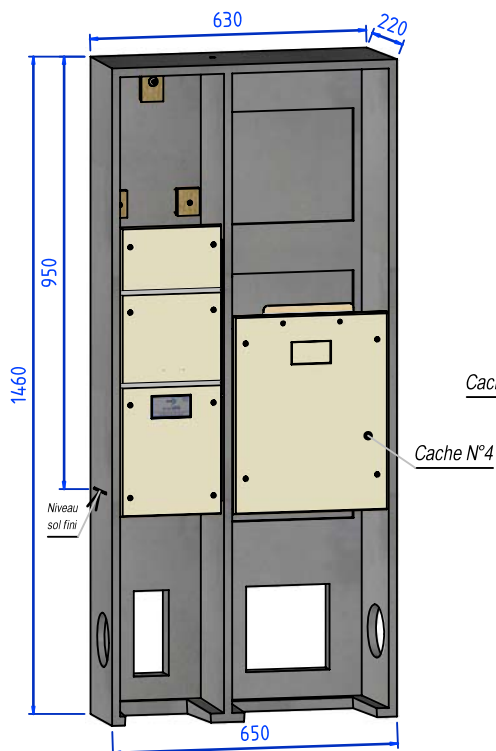

SARCO S22-C.I.B.E./S20

SARCO S22-C.I.B.E./FAUSSE COUPURE

SARCO S22-C.I.B.E./ETOILEMENT

SARCO S22-C.I.B.E./S20 FAUSSE COUPURE

NB : Tasseaux bois supplémentaires sur compartiment S22 pour coffret CIBE (à retirer pour coffret S22)

CODES	DESIGNATION	POIDS	NOTES	N/P
1069733	Sarco S22-C.I.B.E./S20 avec 2 caches	103 Kg	-	8
1069734	Sarco S22-C.I.B.E./Etoilement avec 2 Caches	102 Kg	brides pour fixation socle équipable	5
1069735	Sarco S22-C.I.B.E./Fausse Coupure avec 2 Caches	135 Kg	brides pour fixation socle équipable	5
1069736	Sarco S22-C.I.B.E./S20/Fausse Coupure avec 3 Caches	187 Kg	brides pour fixation socle équipable	4