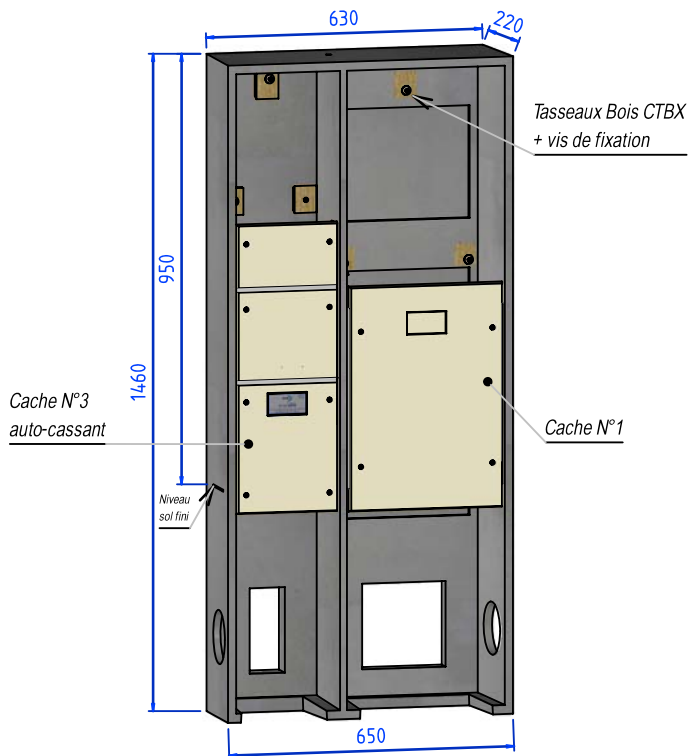

SARCO S22-C.I.B.E./S20

SARCO S22-C.I.B.E./FAUSSE COUPURE

SARCO S22-C.I.B.E./ETOILEMENT

SARCO S22-C.I.B.E./S20 FAUSSE COUPURE

NB : Tasseaux bois supplémentaires sur compartiment S22 pour coffret CIBE (à retirer pour coffret S22)

CODES	DESIGNATION	POIDS	NOTES	N/P
1069733	Sarco S22-C.I.B.E./S20 avec 2 caches	103 Kg	-	8
1069734	Sarco S22-C.I.B.E./Etoilement avec 2 Caches	102 Kg	brides pour fixation socle équipable	5
1069735	Sarco S22-C.I.B.E./Fausse Coupure avec 2 Caches	135 Kg	brides pour fixation socle équipable	5
1069736	Sarco S22-C.I.B.E./S20/Fausse Coupure avec 3 Caches	187 Kg	brides pour fixation socle équipable	4