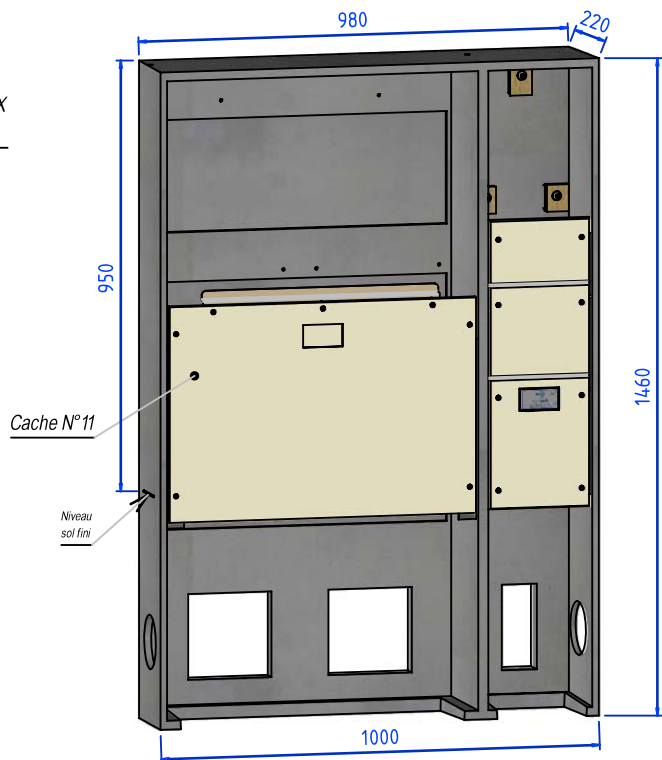

SARCO S22-C.I.B.E./S20

SARCO S22-C.I.B.E./FAUSSE COUPURE

SARCO S22-C.I.B.E./ETOILEMENT

SARCO S22-C.I.B.E./S20 FAUSSE COUPURE

NB : Tasseaux bois supplémentaires sur compartiment S22 pour coffret CIBE (à retirer pour coffret S22)

CODES	DESIGNATION	POIDS	NOTES	N/P
1069733	Sarco S22-C.I.B.E./S20 avec 2 caches	103 Kg	-	8
1069734	Sarco S22-C.I.B.E./Etoilement avec 2 Caches	102 Kg	brides pour fixation socle équipable	5
1069735	Sarco S22-C.I.B.E./Fausse Coupure avec 2 Caches	135 Kg	brides pour fixation socle équipable	5
1069736	Sarco S22-C.I.B.E./S20/Fausse Coupure avec 3 Caches	187 Kg	brides pour fixation socle équipable	4