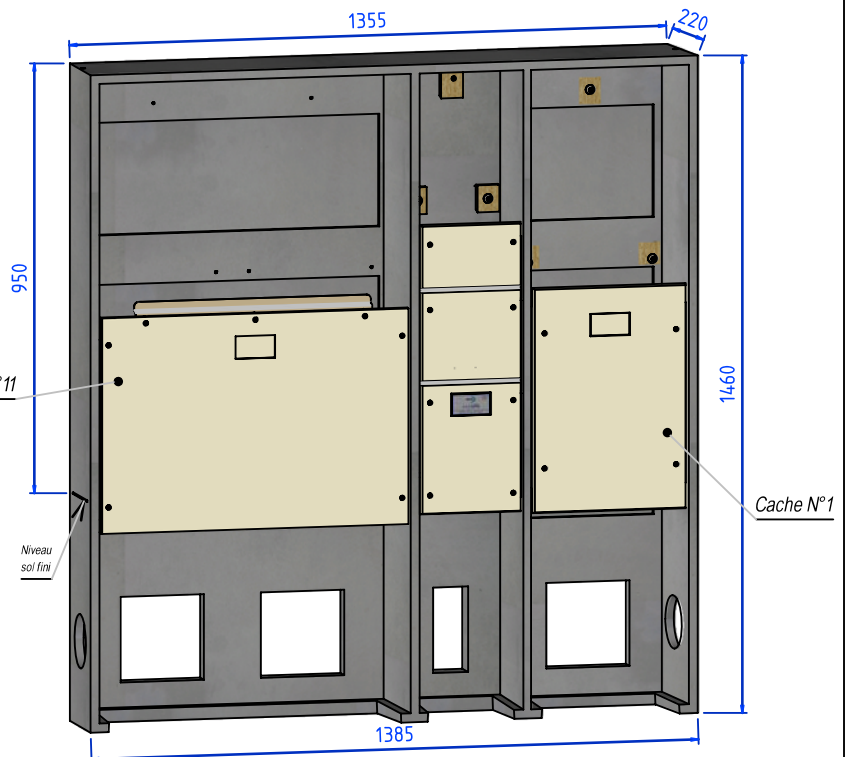

SARCO S22-C.I.B.E./S20

SARCO S22-C.I.B.E./FAUSSE COUPURE

SARCO S22-C.I.B.E./ETOILEMENT

SARCO S22-C.I.B.E./S20 FAUSSE COUPURE

NB : Tasseaux bois supplémentaires sur compartiment S22 pour coffret CIBE (à retirer pour coffret S22)

CODES	DESIGNATION	POIDS	NOTES	N/P
1069733	Sarco S22-C.I.B.E./S20 avec 2 caches	103 Kg	-	8
1069734	Sarco S22-C.I.B.E./Etoilement avec 2 Caches	102 Kg	brides pour fixation socle équipable	5
1069735	Sarco S22-C.I.B.E./Fausse Coupure avec 2 Caches	135 Kg	brides pour fixation socle équipable	5
1069736	Sarco S22-C.I.B.E./S20/Fausse Coupure avec 3 Caches	187 Kg	brides pour fixation socle équipable	4