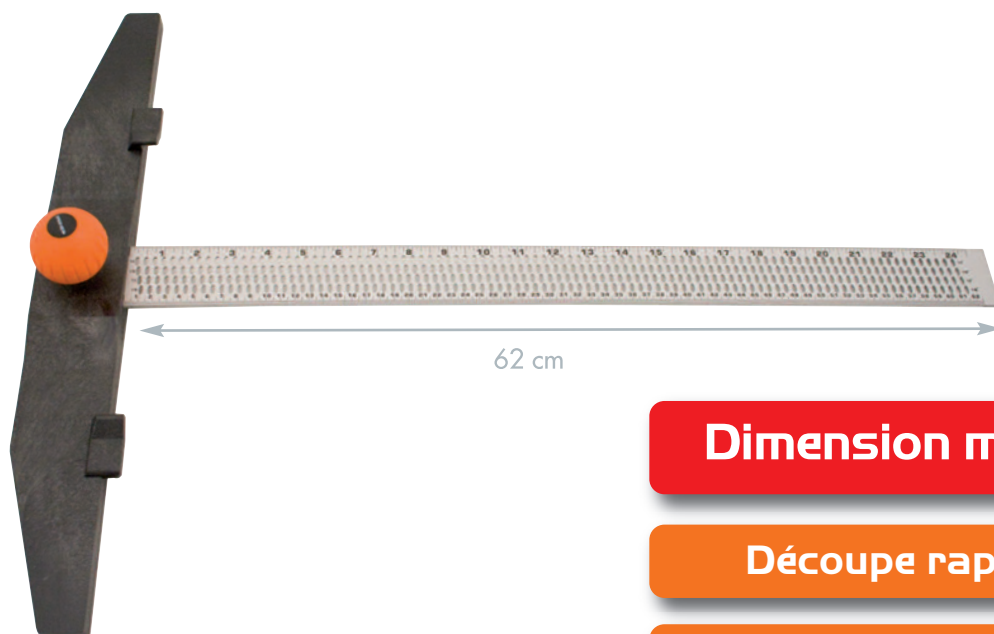

Application Plaquiste, Agenceur

Dimension maxi. : 62 cm

Découpe rapide et droite

Coupe nette et calibrée

- S'utilise avec tous types de cutter
- Unité de mesure : inch/mm