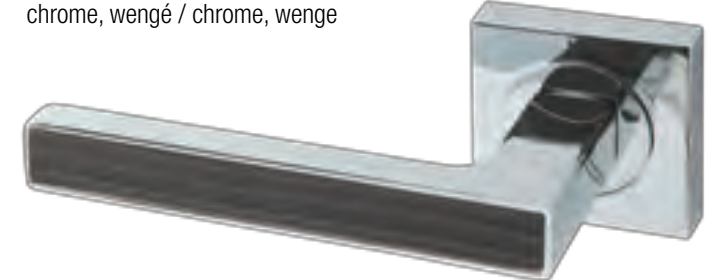

Ancône
finition satin nickel

Florence
finition satin nickel

Collection PREMIUM

Poignées de porte en zamak. Finition chrome, décor assorti aux portes PREMIUM.

Zamak door handle. Chrome finish with a matched PREMIUM door decor.

PREMIUM
chrome, chêne blanc / chrome, white oak

PREMIUM
chrome, chêne clair / chrome, clear oak

PREMIUM
chrome, chêne gris / chrome, gray oak

PREMIUM
chrome, wengé / chrome, wenge

PREMIUM
chrome, chêne cendré / chrome, ashen oak