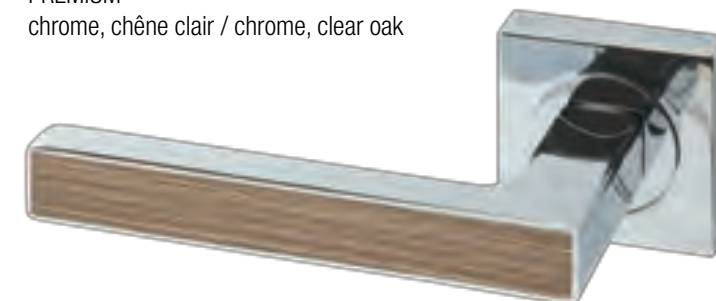

PREMIUM
chrome, chêne gris / chrome, gray oak