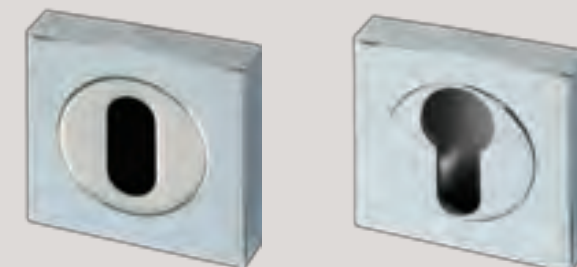

Ancône
finition satin nickel

Florence
finition satin nickel

Collection PREMIUM

Poignées de porte en zamak. Finition chrome, décor assorti aux portes PREMIUM.

Zamak door handle. Chrome finish with a matched PREMIUM door decor.

PREMIUM
chrome, strass / chrome, strass

clé / key cylindre / cylinder

condamnation / toilet

poignées

Données techniques

Technical data

Collection PREMIUM Collection FLAT FLAT collection PREMIUM collection

DESCRIPTIF PORTE BATTANTE								
centimètres	FLAT 73	FLAT 83	FLAT PFC 73	FLAT PFC 83	FLAT PFC 93	PREMIUM 73	PREMIUM 83	PREMIUM 93
Largeur de porte	oui	oui	oui	oui	oui	oui	oui	oui
Porte simple	oui	oui	oui	oui	oui	oui	oui	oui
Porte double	oui	oui	non	non	non	non	non	non
Rive droite en bloc porte	non	non	oui	oui	oui	oui	oui	oui
Rive droite en porte nue	oui	oui	oui	oui	oui	oui	oui	oui
Recouvrement en bloc porte	oui	oui	non	non	non	non	non	non
Recouvrement en porte nue	oui	oui	non	non	non	non	non	non
Réversibilité de la porte	non	non	oui	oui	oui	oui	oui	oui