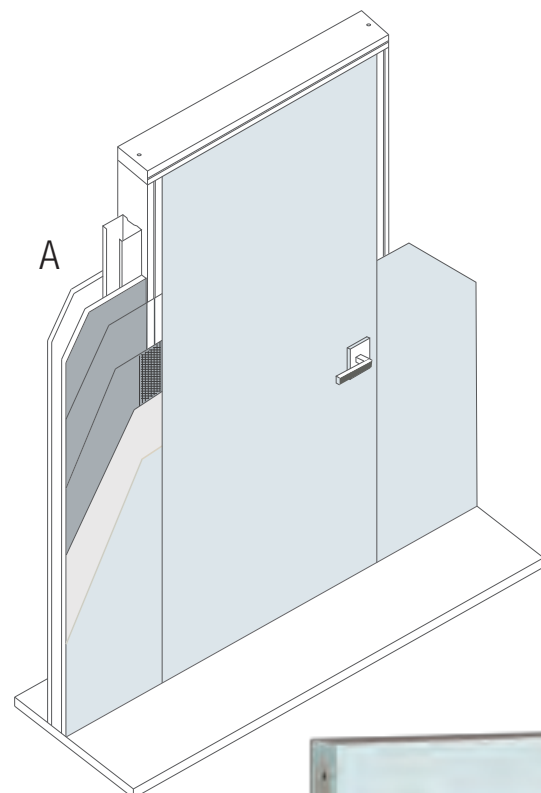

Données techniques

Technical data

Collection PREMIUM Collection FLAT FLAT collection PREMIUM collection

DESCRIPTIF PORTE BATTANTE								
centimètres	FLAT 73	FLAT 83	FLAT PFC 73	FLAT PFC 83	FLAT PFC 93	PREMIUM 73	PREMIUM 83	PREMIUM 93
Largeur de porte	oui	oui	oui	oui	oui	oui	oui	oui
Porte simple	oui	oui	oui	oui	oui	oui	oui	oui
Porte double	oui	oui	non	non	non	non	non	non
Rive droite en bloc porte	non	non	oui	oui	oui	oui	oui	oui
Rive droite en porte nue	oui	oui	oui	oui	oui	oui	oui	oui
Recouvrement en bloc porte	oui	oui	non	non	non	non	non	non
Recouvrement en porte nue	oui	oui	non	non	non	non	non	non
Réversibilité de la porte	non	non	oui	oui	oui	oui	oui	oui

DOOR FRAME DESCRIPTION								
inches	FLAT 28,7	FLAT 32,7	FLAT PFC 28,7	FLAT PFC 32,7	FLAT PFC 36,6	PREMIUM 28,7	PREMIUM 32,7	PREMIUM 36,6
Width of door	yes	yes	yes	yes	yes	yes	yes	yes
Simple door	yes	yes	yes	yes	yes	yes	yes	yes
Dual door	yes	yes	no	no	no	no	no	no
Straight edge door frame	no	no	yes	yes	yes	yes	yes	yes
Straight edge door	yes	yes	yes	yes	yes	yes	yes	yes
Rebate edge door frame	yes	yes	no	no	no	no	no	no
Rebate edge door	yes	yes	no	no	no	no	no	no
Reversible door frame	no	no	yes	yes	yes	yes	yes	yes

Collection PREMIUM modèle LIBERTO finition prépeinte à peindre ou tapisser pour un rendu invisible. (voir page 4-5)