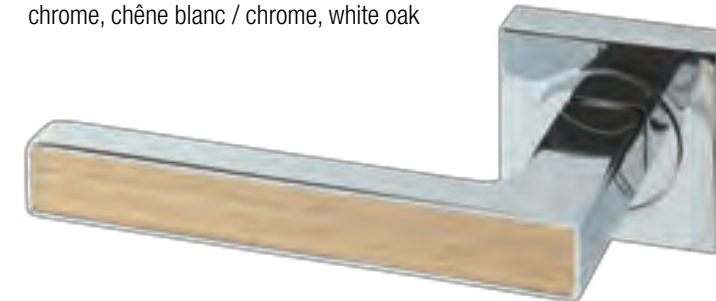

PREMIUM
chrome, chêne clair / chrome, clear oak