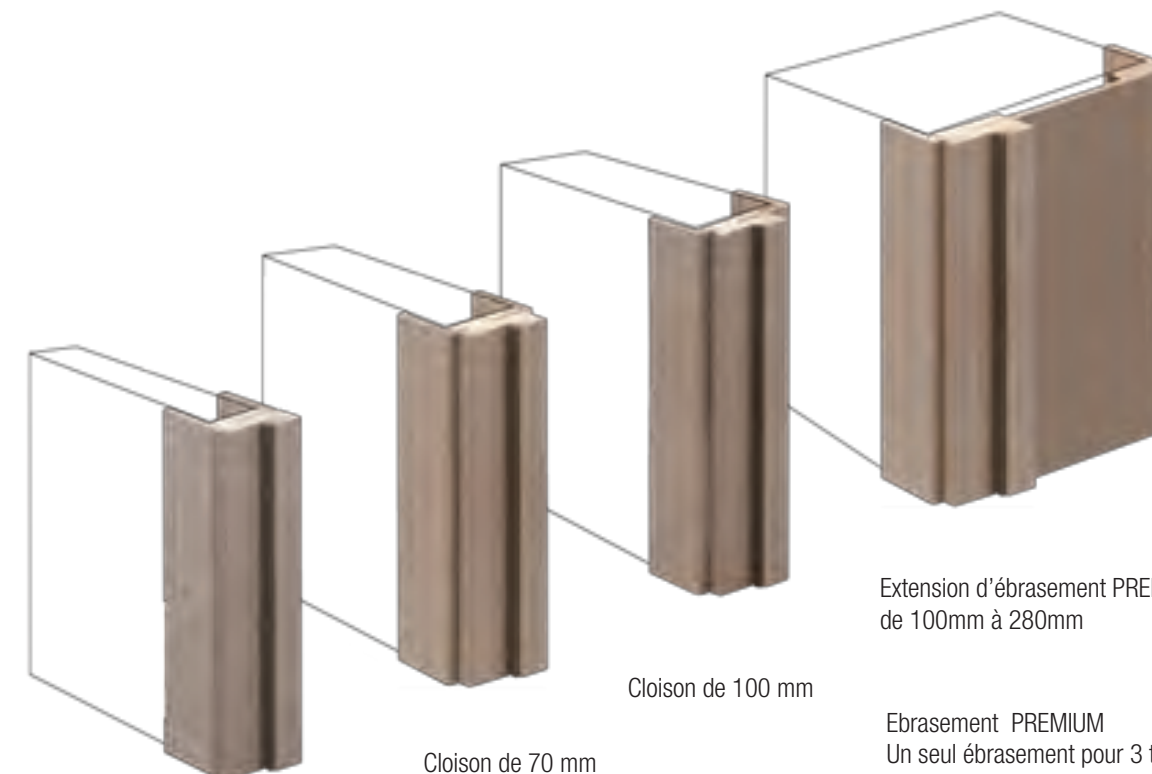

DOOR FRAME DESCRIPTION								
inches	FLAT 28,7	FLAT 32,7	FLAT PFC 28,7	FLAT PFC 32,7	FLAT PFC 36,6	PREMIUM 28,7	PREMIUM 32,7	PREMIUM 36,6
Width of door	yes	yes	yes	yes	yes	yes	yes	yes
Simple door	yes	yes	yes	yes	yes	yes	yes	yes
Dual door	yes	yes	no	no	no	no	no	no
Straight edge door frame	no	no	yes	yes	yes	yes	yes	yes
Straight edge door	yes	yes	yes	yes	yes	yes	yes	yes
Rebate edge door frame	yes	yes	no	no	no	no	no	no
Rebate edge door	yes	yes	no	no	no	no	no	no
Reversible door frame	no	no	yes	yes	yes	yes	yes	yes

Collection PREMIUM modèle LIBERTO finition prépeinte à peindre ou tapisser pour un rendu invisible. (voir page 4-5)

serrure magnétique

option couvre-joint modèle " T "

Cloison de 50 mm

Cloison de 70 mm

Cloison de 100 mm