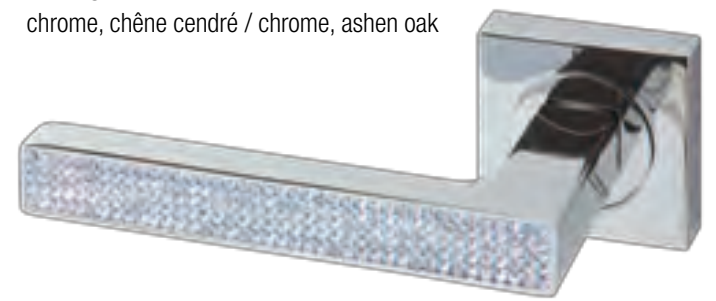

PREMIUM RIVA

RIVA

Collection PREMIUM, porte battante montée sur ébrasement, modèle RIVA chêne blanc, accompagnée d'une poignée assortie finition chrome, chêne blanc.

PREMIUM collection, door gone up on frame model RIVA white oak, accompanied with a matched handle model finish chrome-plates, white oak.

Porte finition chêne blanc
White oak design door

Info technique page 80

Collection PREMIUM, porte battante montée sur ébrasement, modèle RIVA chêne clair, accompagnée d'une poignée assortie finition chrome, chêne clair.

Ancône
finition satin nickel

Florence
finition satin nickel

Collection PREMIUM

Poignées de porte en zamak. Finition chrome, décor assorti aux portes PREMIUM.

Zamak door handle. Chrome finish with a matched PREMIUM door decor.

PREMIUM
chrome, chêne blanc / chrome, white oak

PREMIUM
chrome, chêne clair / chrome, clear oak

PREMIUM
chrome, chêne gris / chrome, gray oak

PREMIUM
chrome, wengé / chrome, wenge

PREMIUM
chrome, chêne cendré / chrome, ashen oak