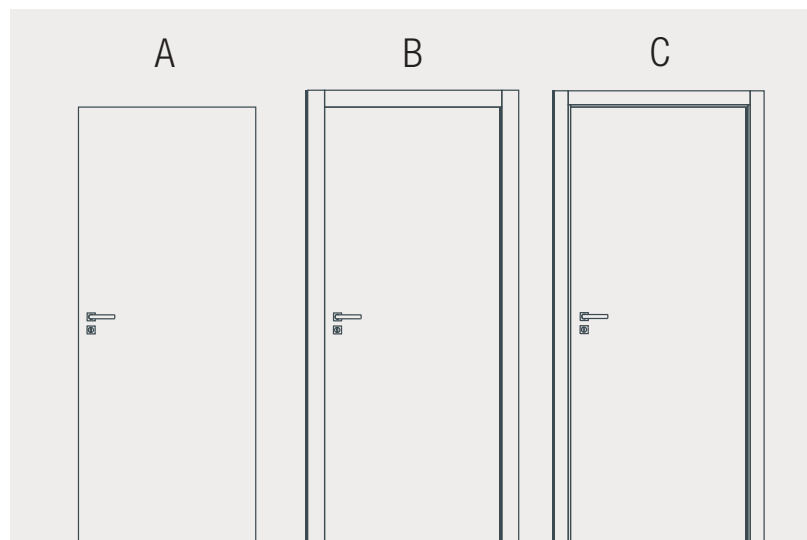

Données techniques

Technical data

Collection PREMIUM Collection FLAT FLAT collection PREMIUM collection

DESCRIPTIF PORTE BATTANTE								
centimètres	FLAT 73	FLAT 83	FLAT PFC 73	FLAT PFC 83	FLAT PFC 93	PREMIUM 73	PREMIUM 83	PREMIUM 93
Largeur de porte	oui	oui	oui	oui	oui	oui	oui	oui
Porte simple	oui	oui	oui	oui	oui	oui	oui	oui
Porte double	oui	oui	non	non	non	non	non	non
Rive droite en bloc porte	non	non	oui	oui	oui	oui	oui	oui
Rive droite en porte nue	oui	oui	oui	oui	oui	oui	oui	oui
Recouvrement en bloc porte	oui	oui	non	non	non	non	non	non
Recouvrement en porte nue	oui	oui	non	non	non	non	non	non
Réversibilité de la porte	non	non	oui	oui	oui	oui	oui	oui

DOOR FRAME DESCRIPTION								
inches	FLAT 28,7	FLAT 32,7	FLAT PFC 28,7	FLAT PFC 32,7	FLAT PFC 36,6	PREMIUM 28,7	PREMIUM 32,7	PREMIUM 36,6
Width of door	yes	yes	yes	yes	yes	yes	yes	yes
Simple door	yes	yes	yes	yes	yes	yes	yes	yes
Dual door	yes	yes	no	no	no	no	no	no
Straight edge door frame	no	no	yes	yes	yes	yes	yes	yes
Straight edge door	yes	yes	yes	yes	yes	yes	yes	yes
Rebate edge door frame	yes	yes	no	no	no	no	no	no
Rebate edge door	yes	yes	no	no	no	no	no	no
Reversible door frame	no	no	yes	yes	yes	yes	yes	yes

Collection PREMIUM modèle LIBERTO finition prépeinte à peindre ou tapisser pour un rendu invisible. (voir page 4-5)