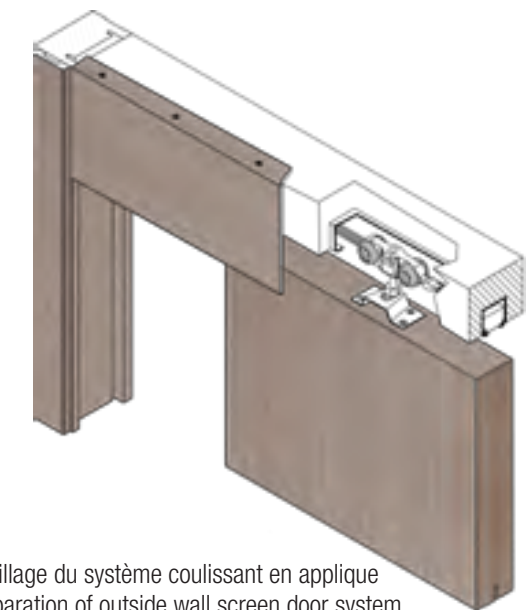

Habillage du système coulissant en applique
Préparation of outside wall screen door system
Rail en applique avec amortisseur avant / arriere
Rail with wall lamp with shock absorber before and back