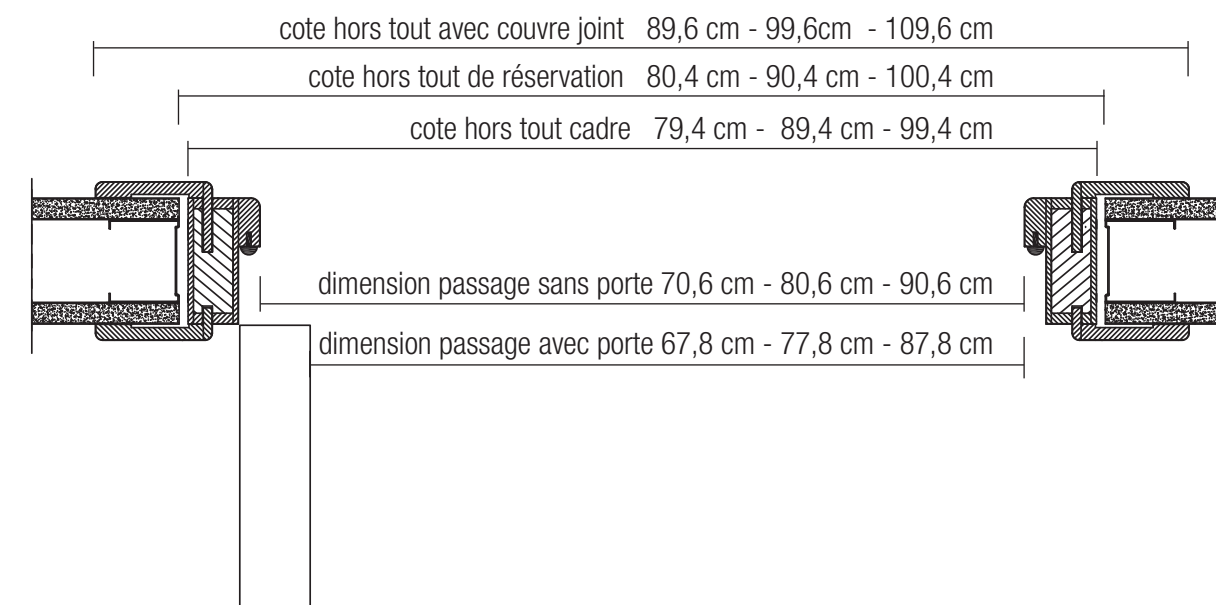

Extension d'ébrasement PREMIUM de 100mm à 280mm

Ebrasement PREMIUM
Un seul ébrasement pour 3 types de cloison, 50/70/100 mm
PREMIUM frame
One frame for three size of wall

Vis à double filetage pour une fixation et un réglage rapide.

Screw with double threading for a fixation and a fast regulation

COTES DE RESERVATION BLOC PORTE								
centimètres	FLAT 73	FLAT 83	FLAT PFC 73	FLAT PFC 83	FLAT PFC 93	PREMIUM 73	PREMIUM 83	PREMIUM 93
Réservation en hauteur	209	209	209	209	209	209
Réservation en largeur	80,4	90,4	100,4	80,4	90,4	100,4
Cote hors tout cadre	80	90	79,4	89,4	99,4	79,4	89,4	99,4
Cote hors tout cadre	207,5	207,5	207,5	207,5	207,5	207,5	207,5	207,5
Cote hors tout avec couvre joint largeur	89,6	99,6	109,6	89,6	99,6	109,6
cote hors tout avec couvre joint hauteur	212,6	212,6	212,6	212,6	212,6	212,6

DIMENSION RESERVATION DOOR FRAME								
inches	FLAT 28,7	FLAT 32,7	FLAT PFC 28,7	FLAT PFC 32,7	FLAT PFC 36,6	PREMIUM28,7	PREMIUM32,7	PREMIUM36,6
Reservation in height	82,28	82,28	82,28	82,28	82,28	82,28
Reservation in width	31,65	35,59	39,53	31,65	35,59	39,53
Full dimension without architrave width	31,50	35,44	31,26	35,20	39,13	31,26	35,20	39,13
Full dimension without architrave height	81,70	81,70	81,70	81,70	81,70	81,70	81,70	81,70
Full dimension with architrave width	35,27	39,21	43,14	35,27	39,21	43,14
Full dimension with architrave height	83,70	83,70	83,70	83,70	83,70	83,70