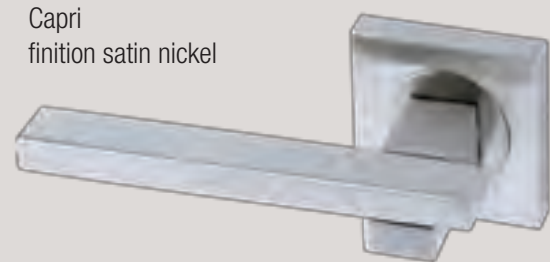

Poignée de porte en Zamak / Zamack door handle.

Vérone
finition satin chrome

Monza
finition satin nickel

Livourne
finition satin nickel

Rome
finition chrome

Imola
finition chrome

Capri
finition satin nickel

Bergame
finition satin nickel

Syracuse
finition satin nickel

Pérouse
finition satin acajou

clé / key cylindre / cylinder clé / key cylindre / cylinder

condamnation / toilet condamnation / toilet

Trieste
finition satin nickel

Ancône
finition satin nickel

Florence
finition satin nickel

Collection PREMIUM

Poignées de porte en zamak. Finition chrome, décor assorti aux portes PREMIUM.

Zamak door handle. Chrome finish with a matched PREMIUM door decor.