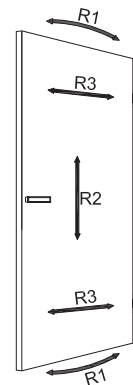

Ajustement horizontal et vertical de la porte
Horizontal and vertical door adjustment

Charnière invisible réversible
Reversible invisible hinge