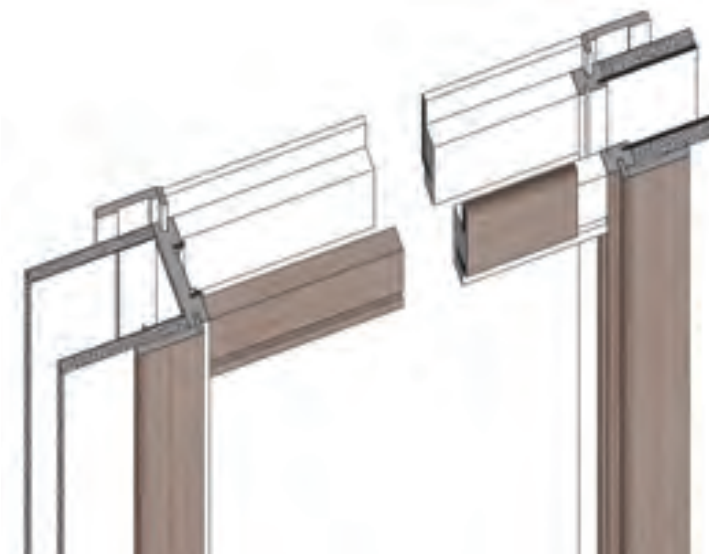

Habillage du caisson pour porte coulissante
Preparation of inside wall screen door system