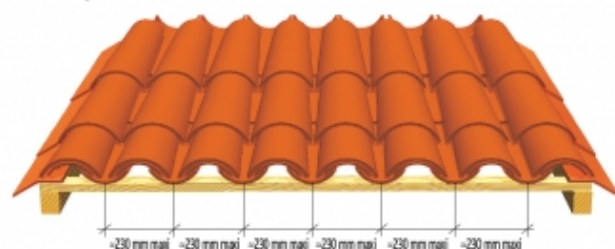

Paysage

Saintonge

Rouge

Rose

Certifications

Caractéristiques générales

Pose	
Longueur hors tout	≈ 400 mm
Largeur hors tout	≈ 0 mm
Poids unitaire	≈ 1.6 kg
DTU	DTU 40-22
Site de production	St Geours d'Auribat
Référence tuile	405

Coupes et Cotations

Pose avec planches de rive, sans rive

Faîtage scellé

Pose sans planches de rive, avec Bardelis "S"

Caractéristiques Techniques

Nombre au m ²	≈ 16.7
Largeur utile	de 200mm à 230mm
MI de liteaux - m ² avec indication pureau	R= 140 mm au pureau : 260 mm = 3,85 ml R= 150 mm au pureau : 250 mm = 4,00 ml R= 160 mm au pureau : 240 mm = 4,17 ml R= 170 mm au pureau : 230 mm = 4,35 ml