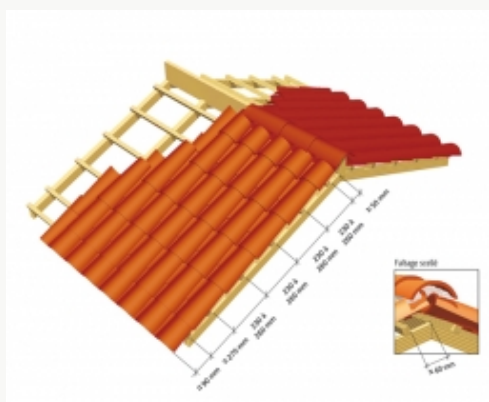

Paysage

Saintonge

Rouge

Rose

Certifications

Caractéristiques générales

Pose	
Longueur hors tout	≈ 400 mm
Largeur hors tout	≈ 0 mm
Poids unitaire	≈ 1.6 kg
DTU	DTU 40-22
Site de production	St Geours d'Auribat
Référence tuile	405

Coupes et Cotations

Pose avec planches de rive, sans rive

Faîtage scellé

Pose sans planches de rive, avec Bardelis "S"

Caractéristiques Techniques

Nombre au m ²	≈ 16.7
Largeur utile	de 200mm à 230mm
MI de liteaux - m ² avec indication pureau	R= 140 mm au pureau : 260 mm = 3,85 ml R= 150 mm au pureau : 250 mm = 4,00 ml R= 160 mm au pureau : 240 mm = 4,17 ml R= 170 mm au pureau : 230 mm = 4,35 ml