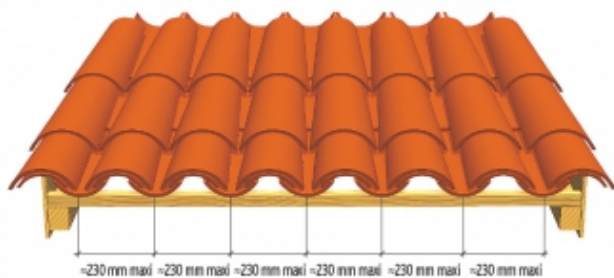

Paysage

Saintonge

Rouge

Rose

Certifications

Caractéristiques générales

Pose	
Longueur hors tout	≈ 400 mm
Largeur hors tout	≈ 0 mm
Poids unitaire	≈ 1.6 kg
DTU	DTU 40-22
Site de production	St Geours d'Auribat
Référence tuile	405

Coupes et Cotations

Pose avec planches de rive, sans rive

Faîtage scellé

Pose sans planches de rive, avec Bardelis "S"

Caractéristiques Techniques

Nombre au m ²	≈ 16.7
Largeur utile	de 200mm à 230mm
MI de liteaux - m ² avec indication pureau	R= 140 mm au pureau : 260 mm = 3,85 ml R= 150 mm au pureau : 250 mm = 4,00 ml R= 160 mm au pureau : 240 mm = 4,17 ml R= 170 mm au pureau : 230 mm = 4,35 ml