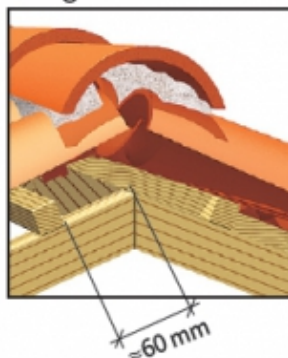

Paysage

Saintonge

Rouge

Rose

Certifications

Caractéristiques générales

Pose	
Longueur hors tout	≈ 400 mm
Largeur hors tout	≈ 0 mm
Poids unitaire	≈ 1.6 kg
DTU	DTU 40-22
Site de production	St Geours d'Auribat
Référence tuile	405

Coupes et Cotations

Pose avec planches de rive, sans rive

Faîtage scellé

Pose sans planches de rive, avec Bardelis "S"

Caractéristiques Techniques

Nombre au m ²	≈ 16.7
Largeur utile	de 200mm à 230mm
MI de liteaux - m ² avec indication pureau	R= 140 mm au pureau : 260 mm = 3,85 ml R= 150 mm au pureau : 250 mm = 4,00 ml R= 160 mm au pureau : 240 mm = 4,17 ml R= 170 mm au pureau : 230 mm = 4,35 ml