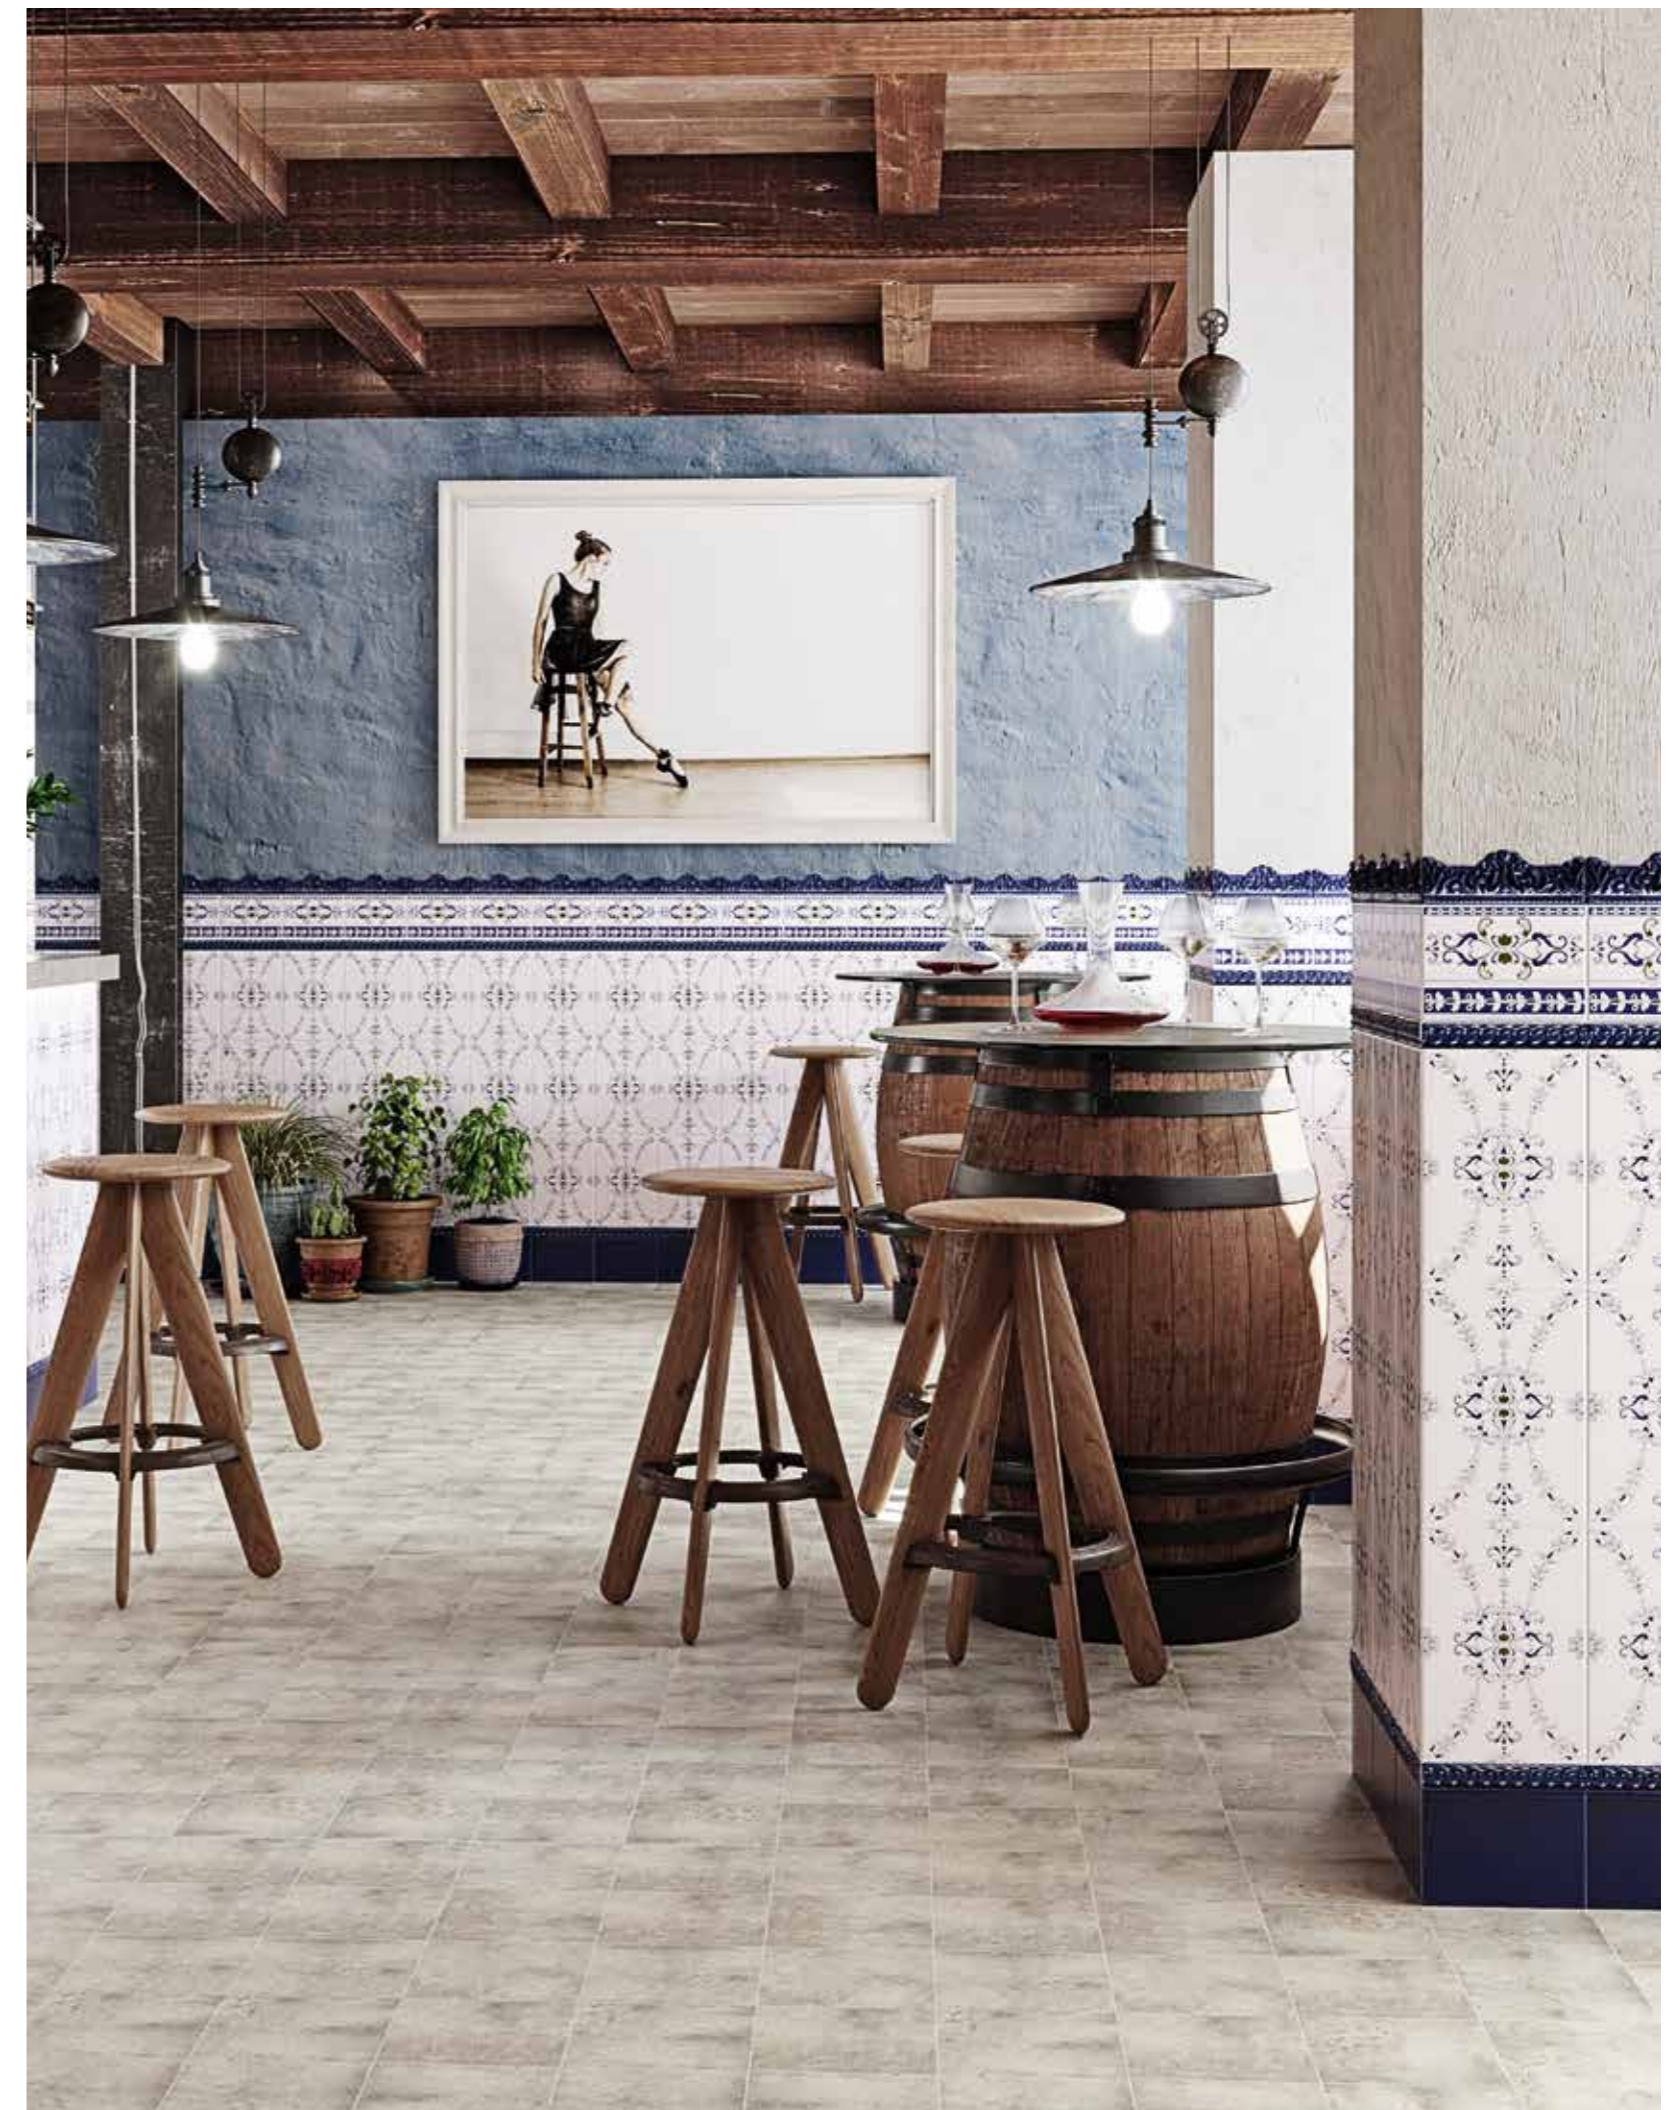

Liso Azul Valencia
15x20 / 6"x8"

MODELO	MEDIDAS	PIEZAS / CAJA	PIEZAS / M ²	M ² / CAJA	CAJAS / PALET	PESO / M ²	PESO / PIEZA	PESO / CAJA	M ² / PALET	PESO / PALET	VENTA
BASE/BASE DECOR	20 x 30 - 8" x 12"	25	16,666	1,50	64	14,39	0,86	21,50	96	1,376	M2
CENEFA	15 x 20 - 6" x 8"	30	33,33	0,90	80	14,77	0,44	13,29	72	1,063	M2
MOLDURA PLANA	5 x 20 - 2" x 8"	70	-	-	-	-	0,11	7,50	-	-	PIEZA
MOLDURA RELIEVE	5 x 20 - 2" x 8"	27	-	-	-	-	0,13	3,51	-	-	PIEZA
MOLDURA BARROCA	5 x 20 - 2" x 8"	29	-	-	-	-	0,15	4,35	-	-	PIEZA
LISTELO PLANO	3 x 20 - 0,8" x 8"	66	-	-	-	-	0,05	3,50	-	-	PIEZA
LISTELO CORDON	3 x 20 - 0,8" x 8"	62	-	-	-	-	0,08	4,95	-	-	PIEZA