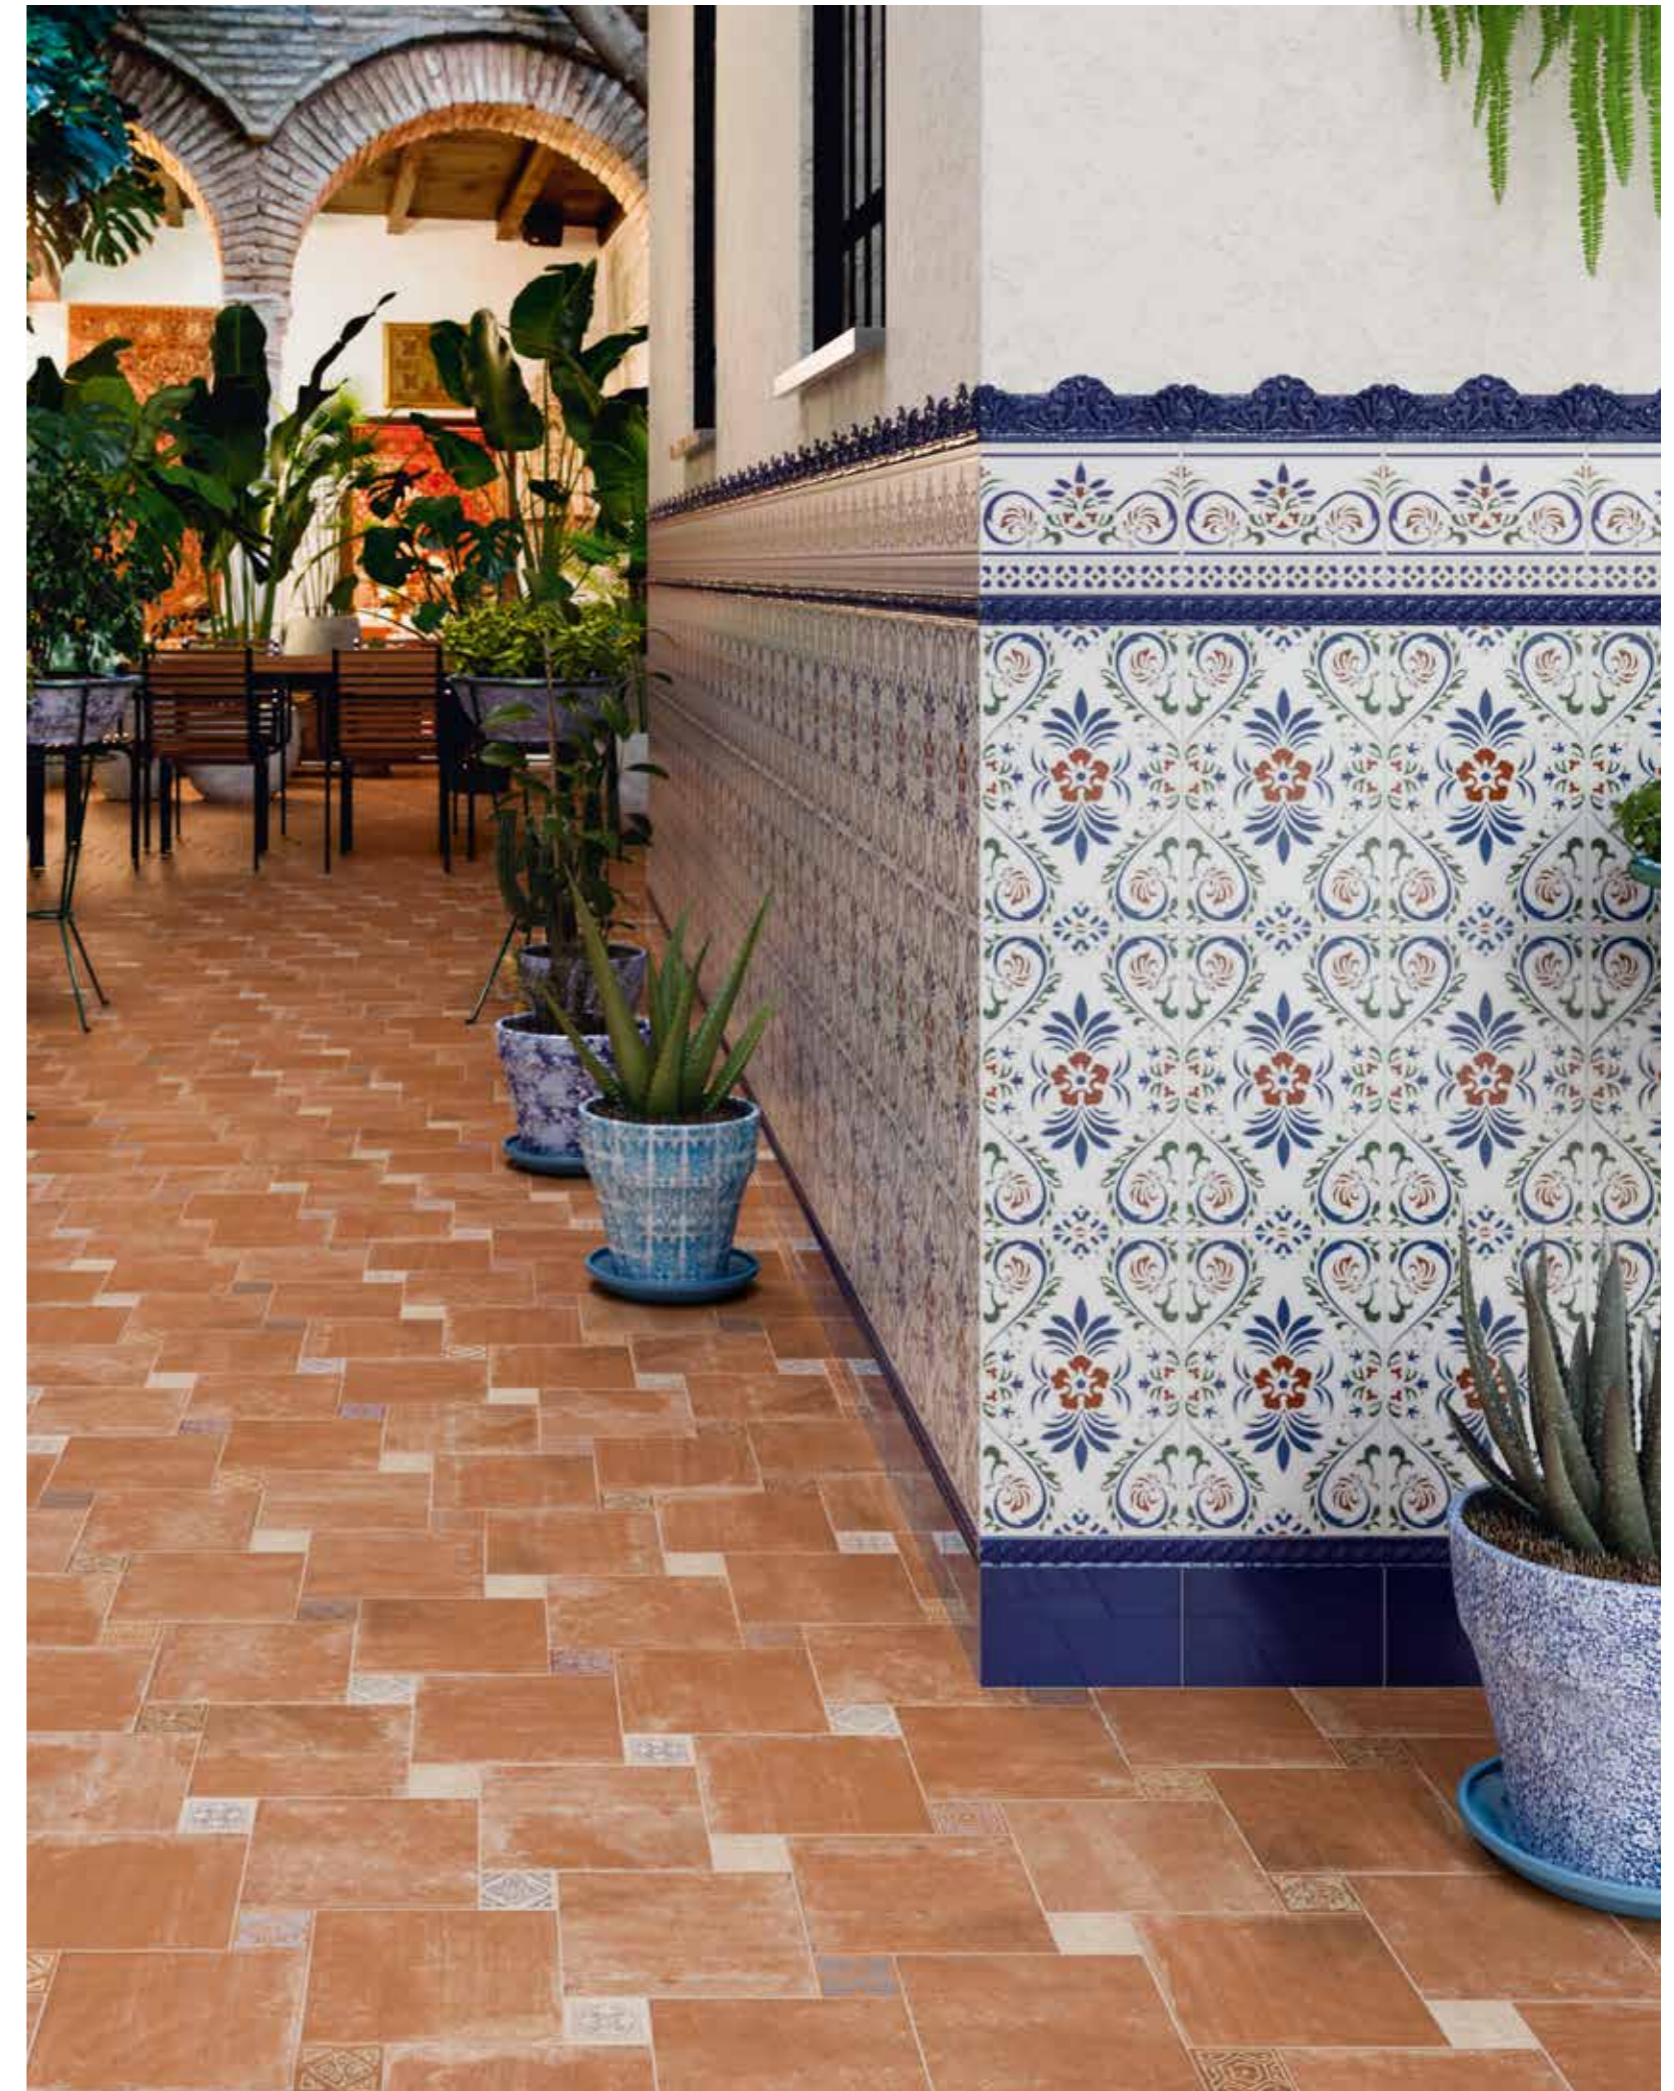

Moldura Barroca Azul Valencia 5x20 | Cenefa Granada 15x20 | Listelo Cordón Azul Valencia 3x20 | Granada 20x30 | Liso Azul Valencia | Olambrilla 6,5x6,5 | Pav. Barro Rojo 20x20