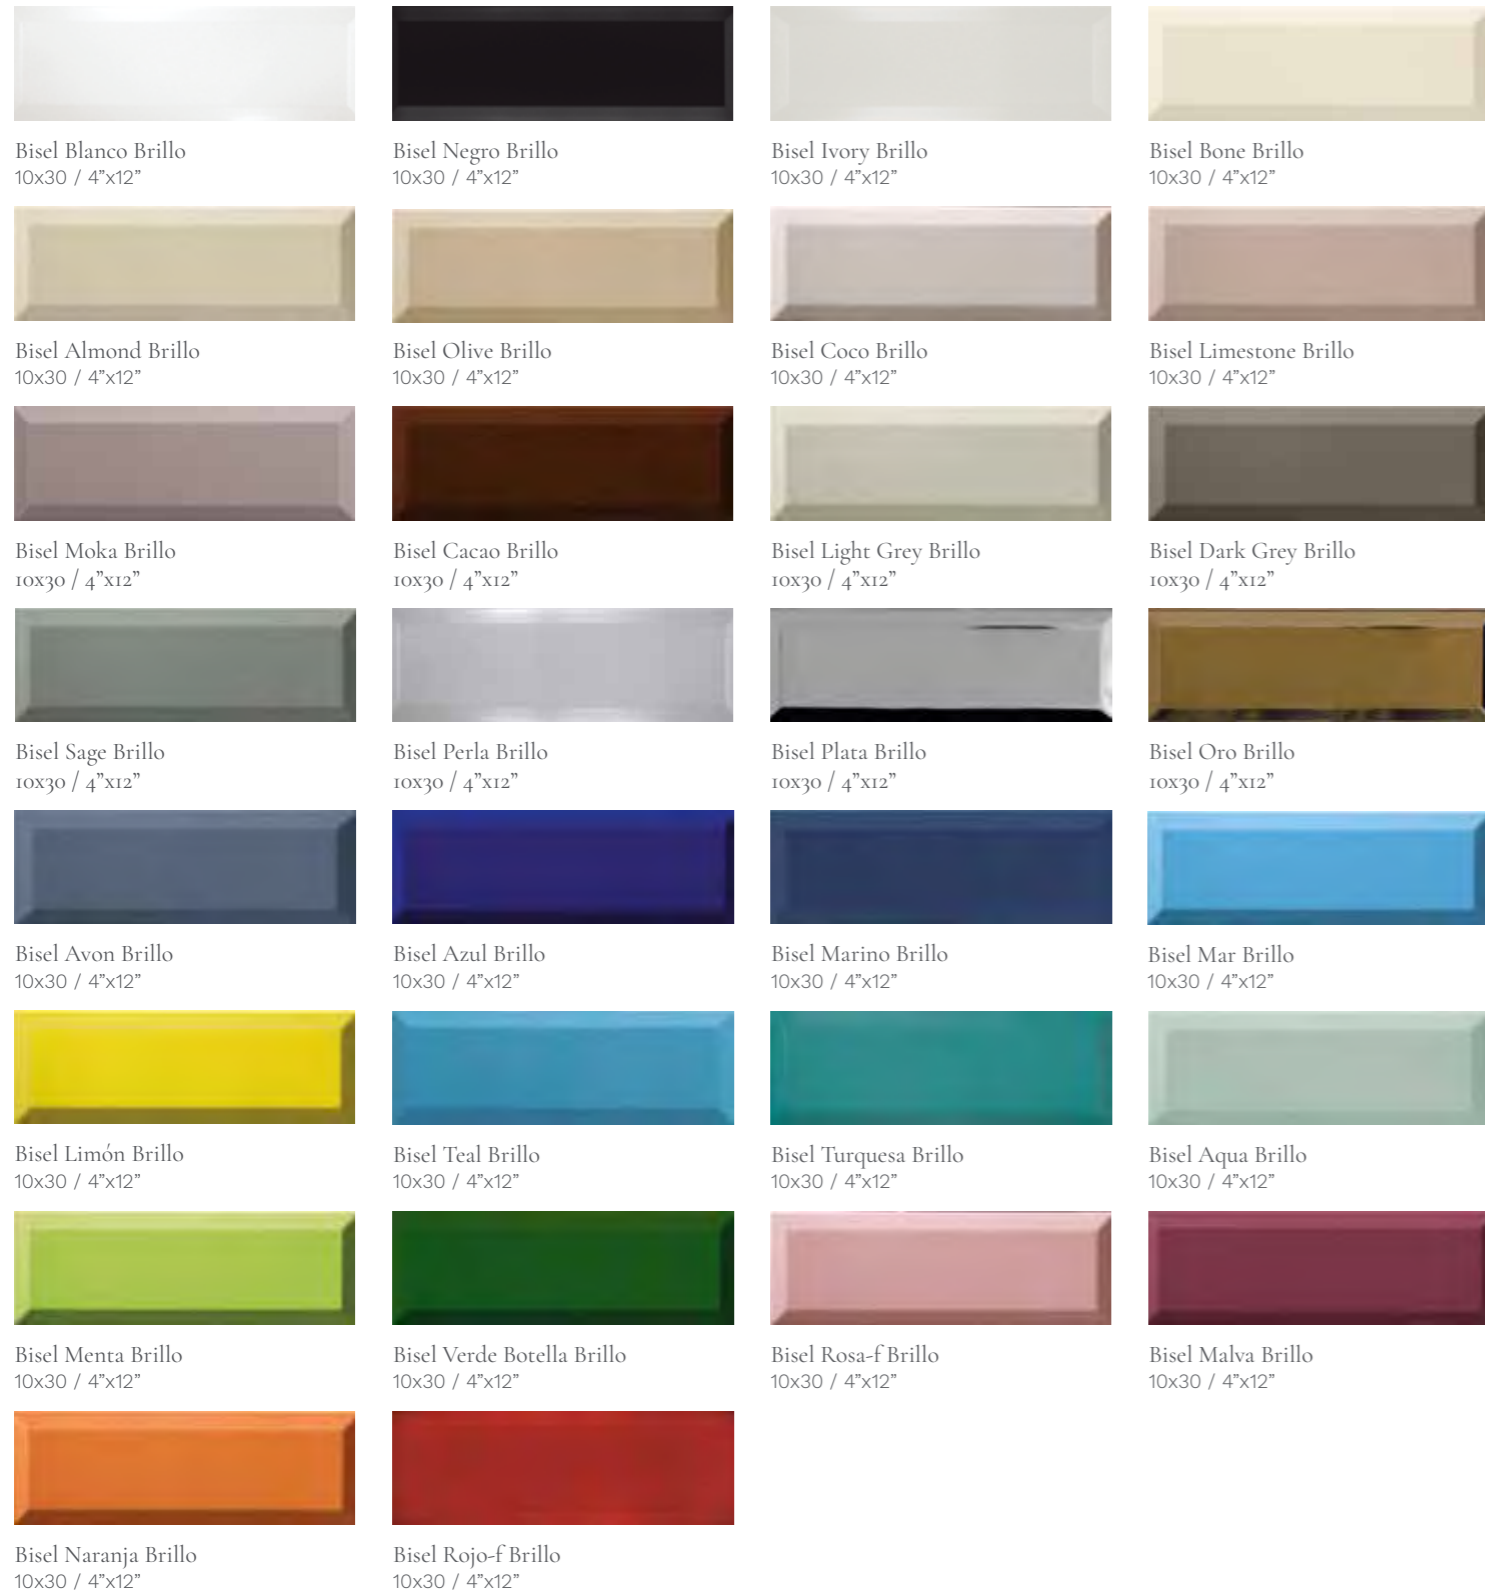

BISEL

GLOSSY WALL TILE · 10x30 / 4"x12"

Bisel Rosa-f Brillo 10x30 | Bisel Coco Mate 10x30 | Pav. Cementine Beige 20x20