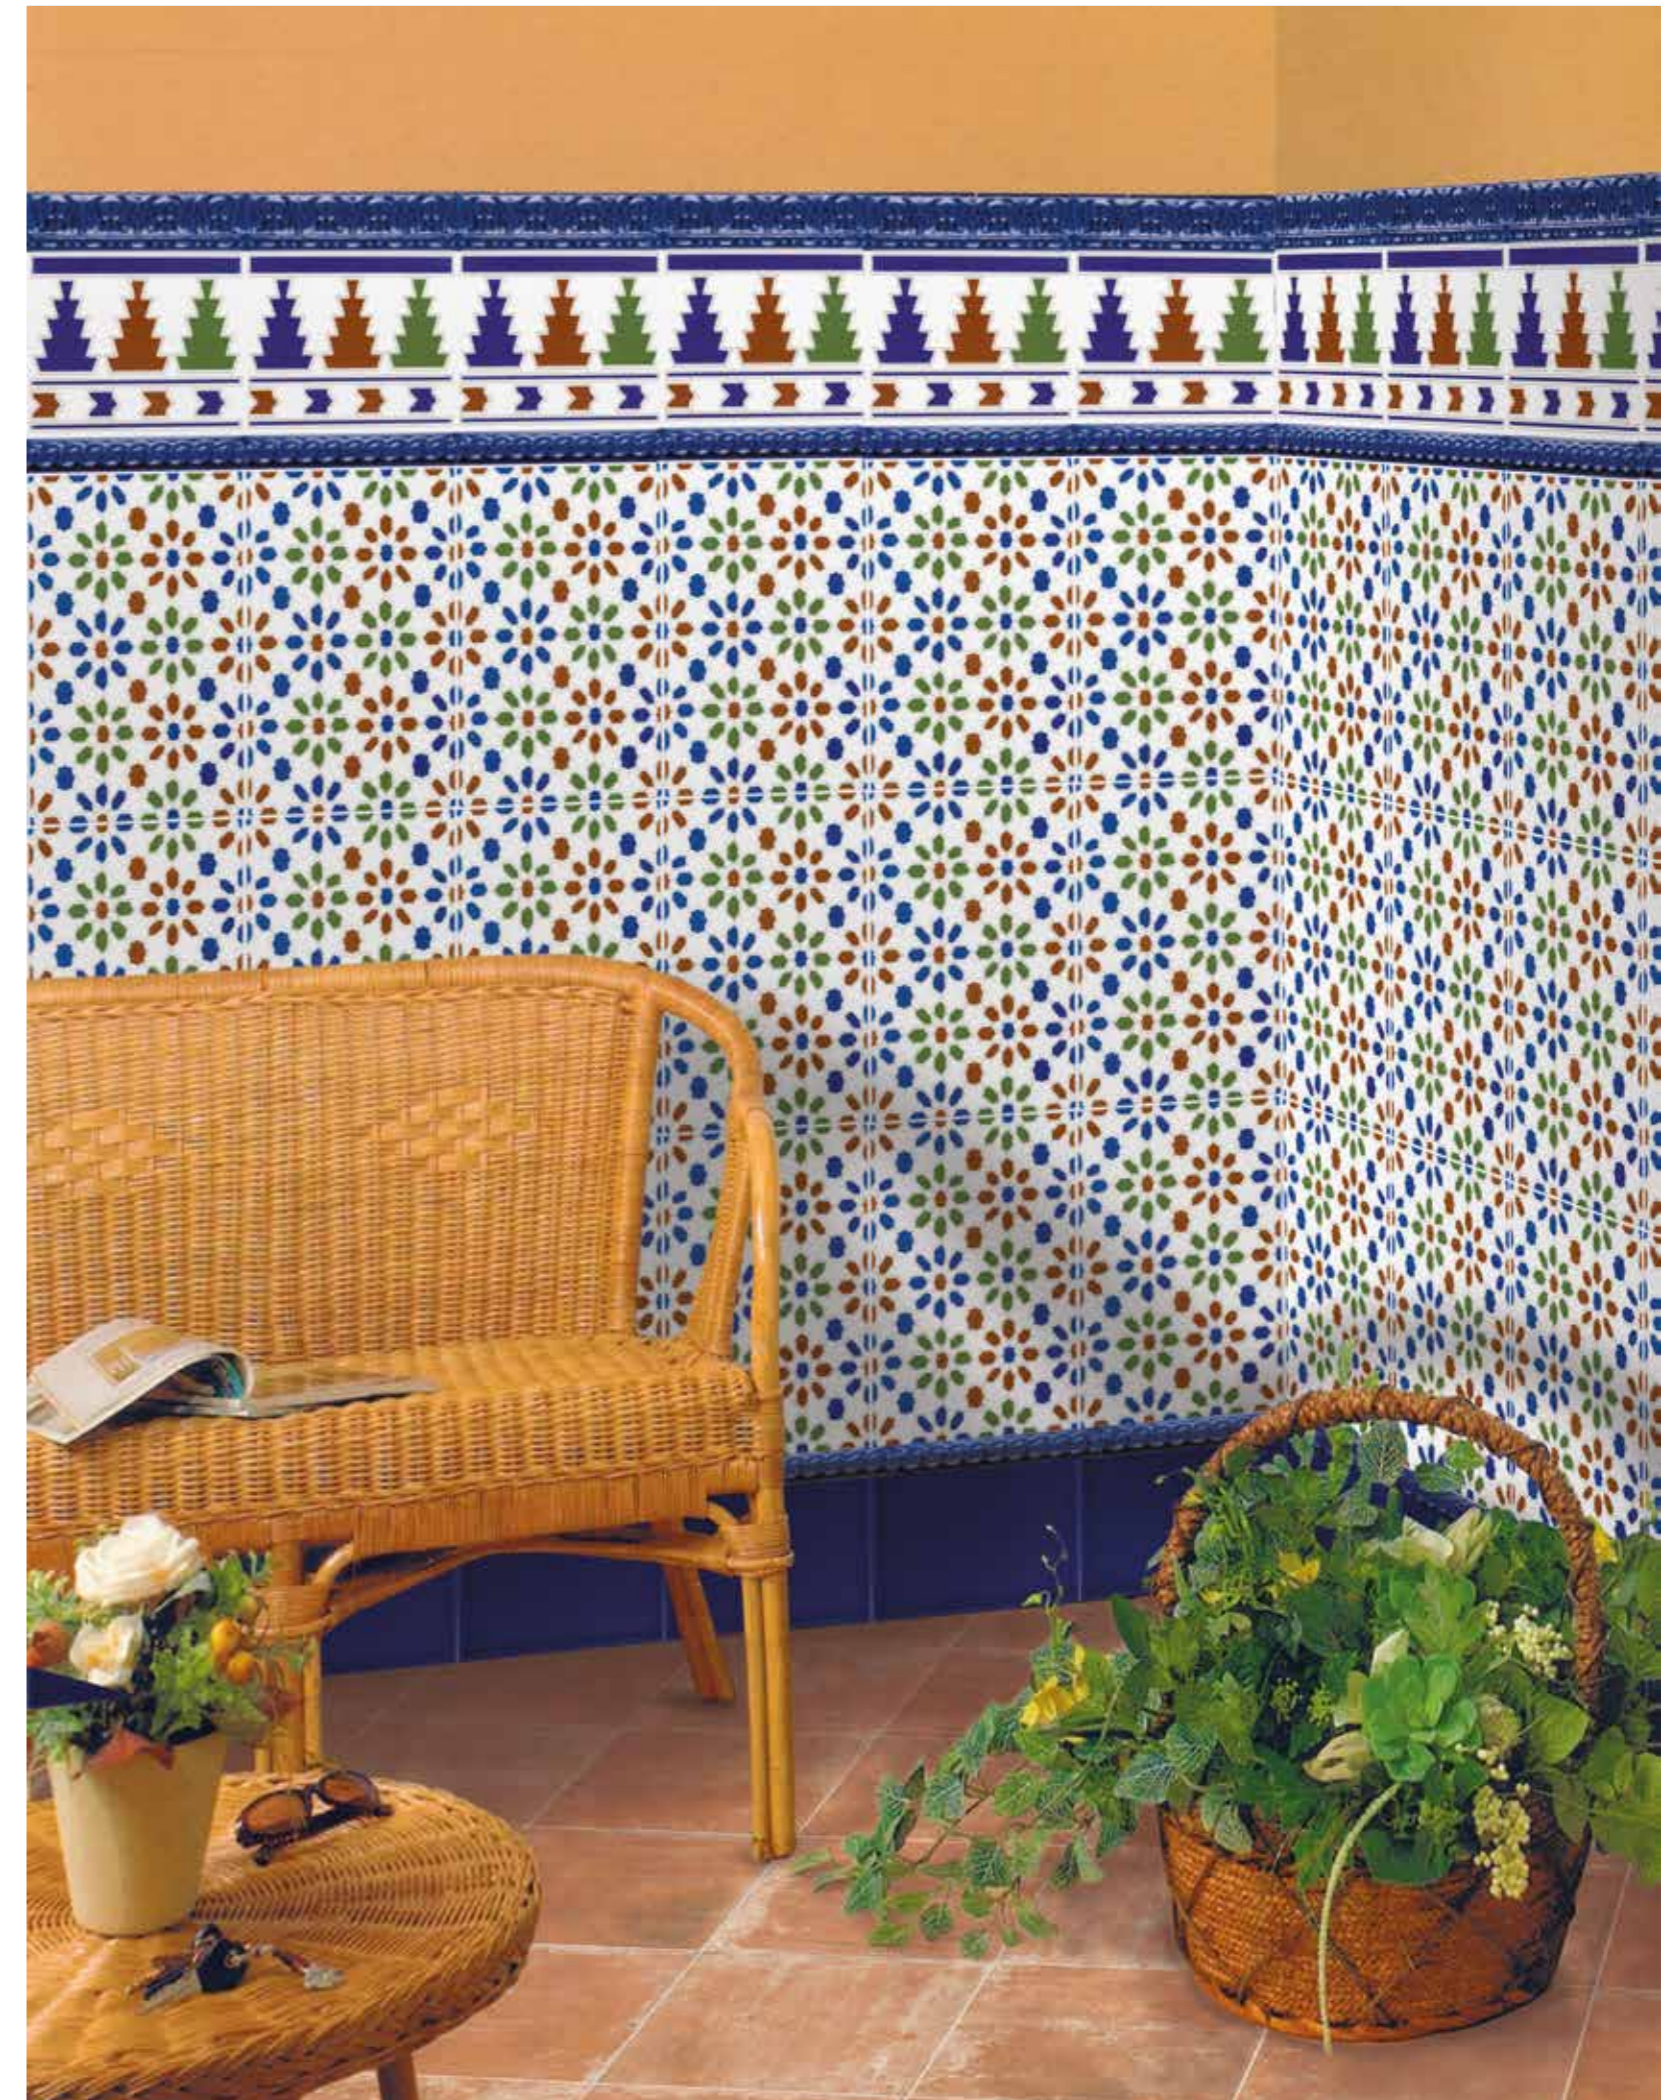

Moldura Relieve Azul Valencia 5x20 | Cenefa 1 15x20 | Listelo Cordón Azul Valencia 3x20 | Córdoba 20x30 | Liso Azul valencia 15x20 | Pav. Barro Rojo 20x20