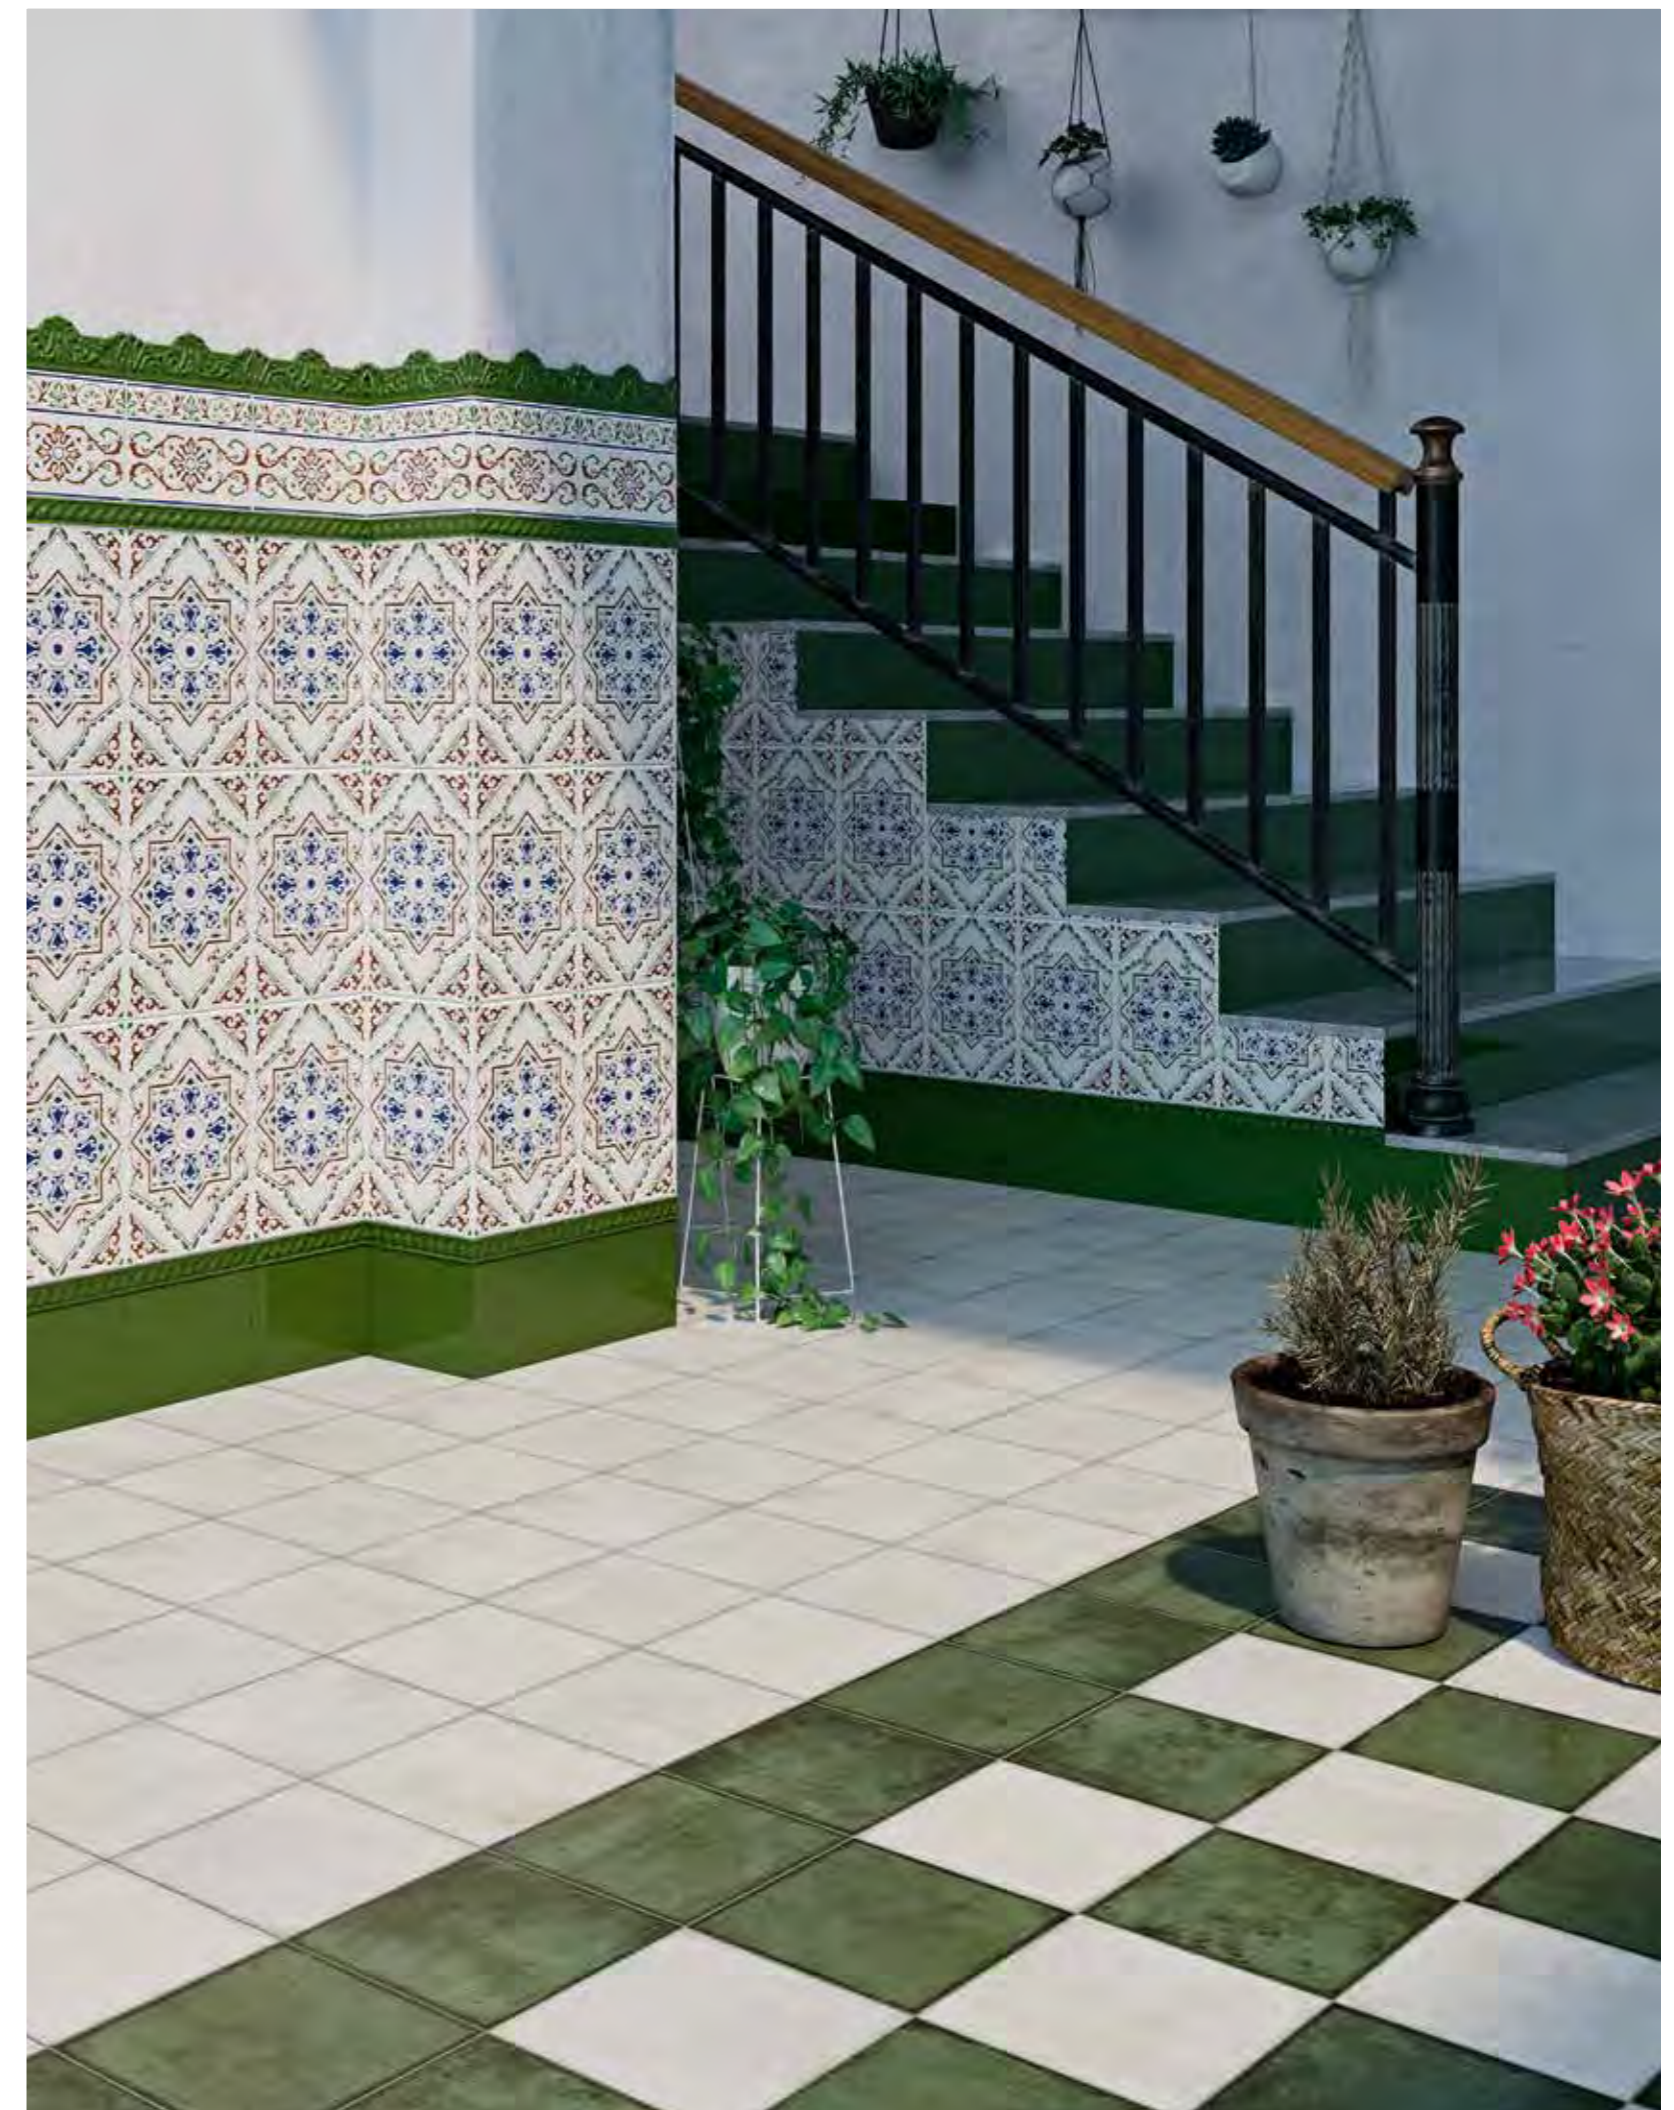

Moldura Barroca vVerde 5x20 | Cenefa 43 15x20 | Listelo Cordón Verde 3x20 | Chiclana 20x30 | Liso Verde 15x20 | Pav. Elegant Blanco y Verde 20x20