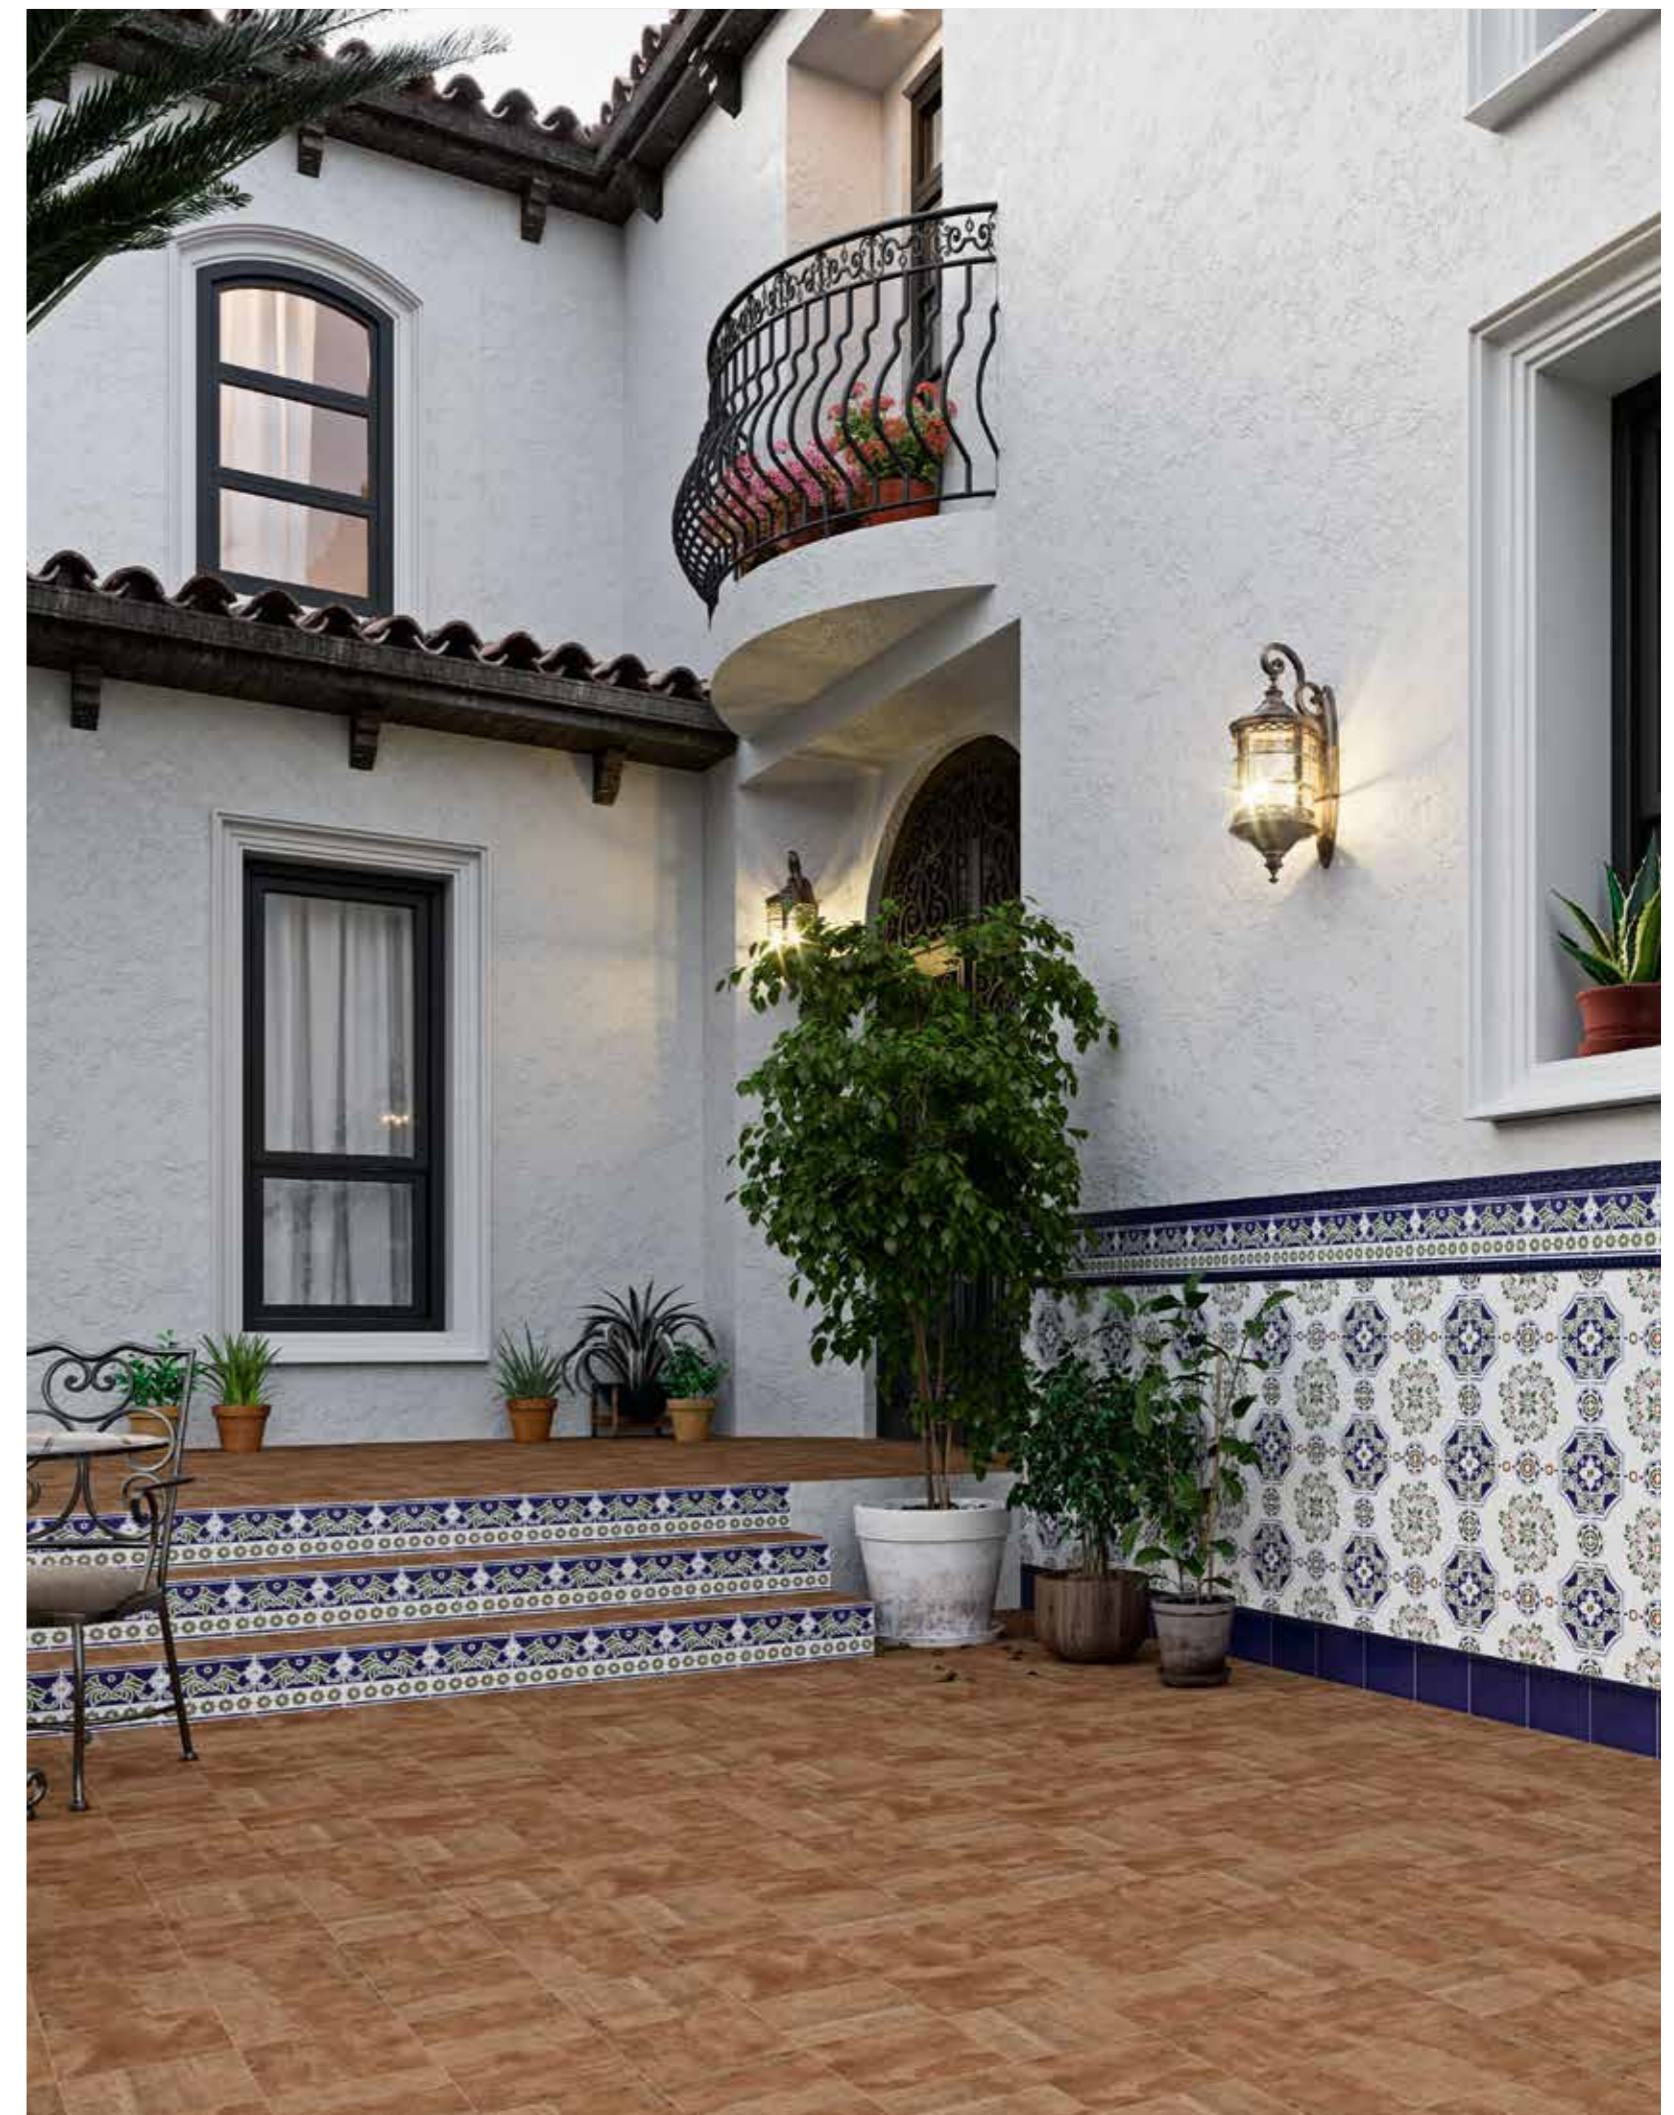

Moldura Relieve Azul Valencia 5x20 | Cenefa Jerez 15x20 | Listelo Cordón Azul Valencia 3x20 | Jerez 20x30 | Liso Azul Valencia 15x20 | Pav. Cementine Marrón 20x20