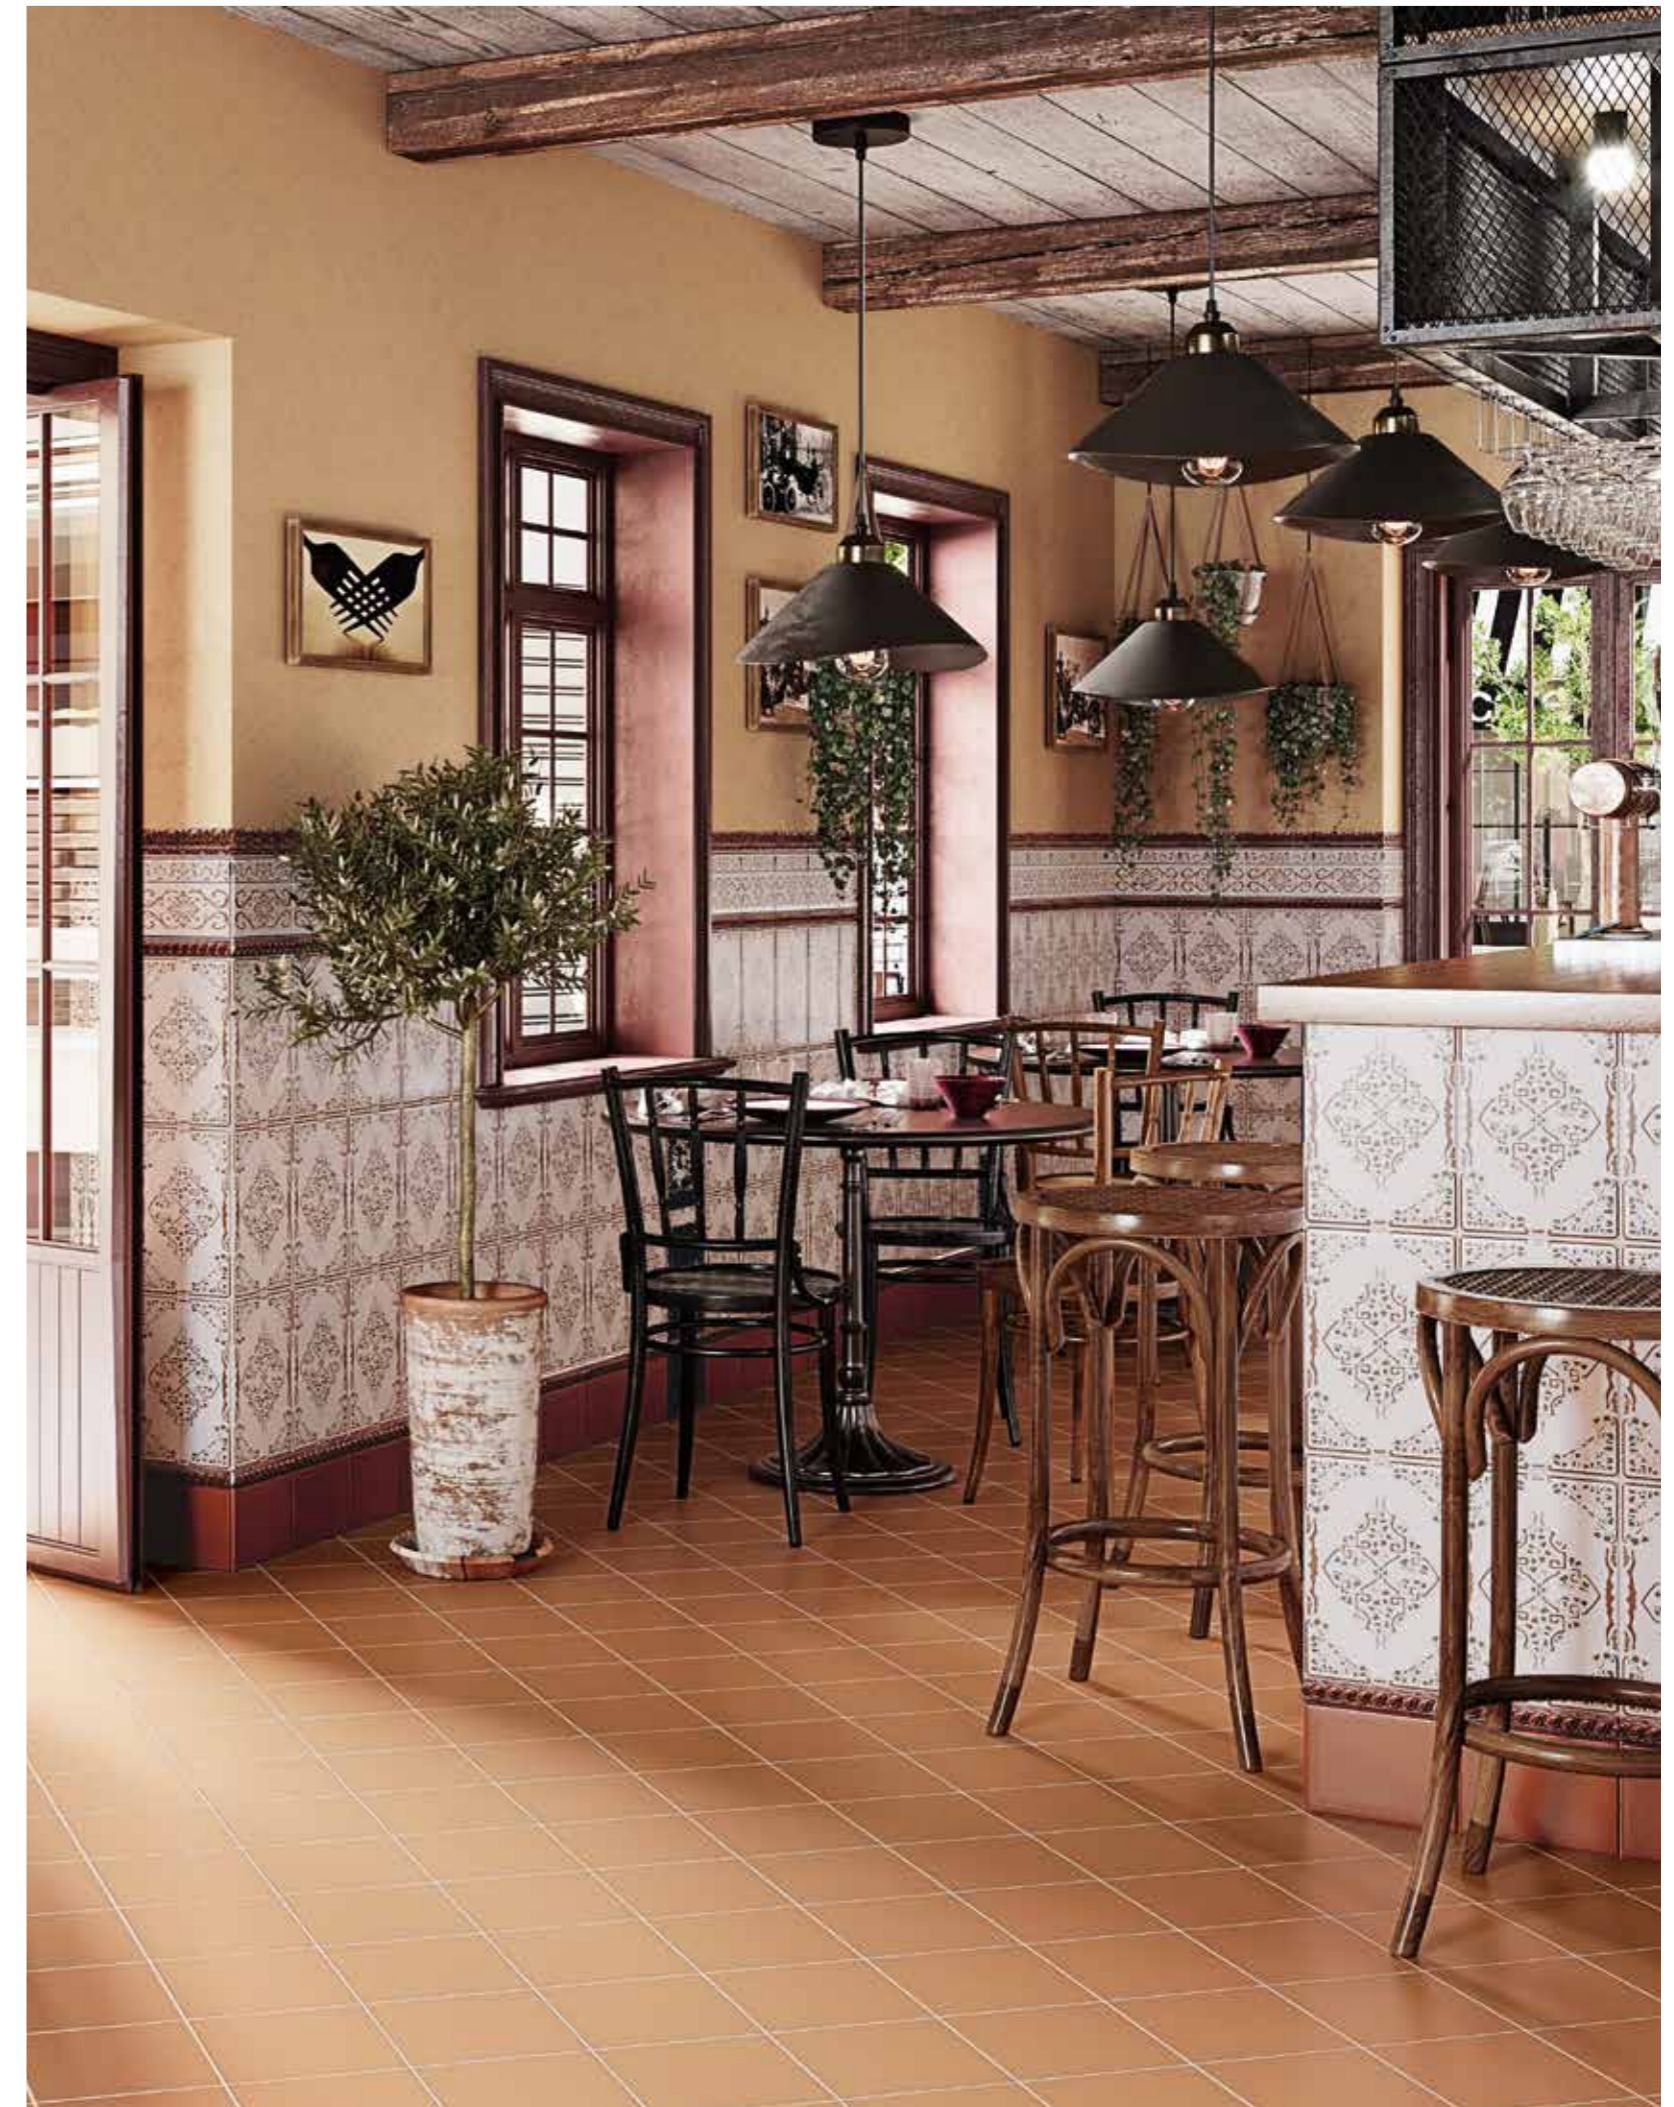

TOLEDO

GLOSSY WALL TILE · ZÓCALOS

MODELO	MEDIDAS	PIEZAS / CAJA	PIEZAS / M²	M₂ / CAJA	CAJAS / PALET	PESO / M²	PESO / PIEZA	PESO / CAJA	M₂ / PALET	PESO / PALET	VENTA
BASE/BASE DECOR	20 x 30 - 8" x 12"	25	16,666	1,50	64	14,39	0,86	21,50	96	1,376	M2
CENEFA	15 x 20 - 6" x 8"	30	33,33	0,90	80	14,77	0,44	13,29	72	1,063	M2
MOLDURA PLANA	5 x 20 - 2" x 8"	70	-	-	-	-	0,11	7,50	-	-	PIEZA
MOLDURA RELIEVE	5 x 20 - 2" x 8"	27	-	-	-	-	0,13	3,51	-	-	PIEZA
MOLDURA BARROCA	5 x 20 - 2" x 8"	29	-	-	-	-	0,15	4,35	-	-	PIEZA
LISTELO PLANO	3 x 20 - 0,8" x 8"	66	-	-	-	-	0,05	3,50	-	-	PIEZA
LISTELO CORDON	3 x 20 - 0,8" x 8"	62	-	-	-	-	0,08	4,95	-	-	PIEZA

Moldura Relieve Miel 5x20 | Cenefa 43 15x20 | Listelo Cordón Miel 3x20 | Toledo Marrón 20x30 | Liso Marrón 15x20 | Pav. Antigua Base Beige 20x20