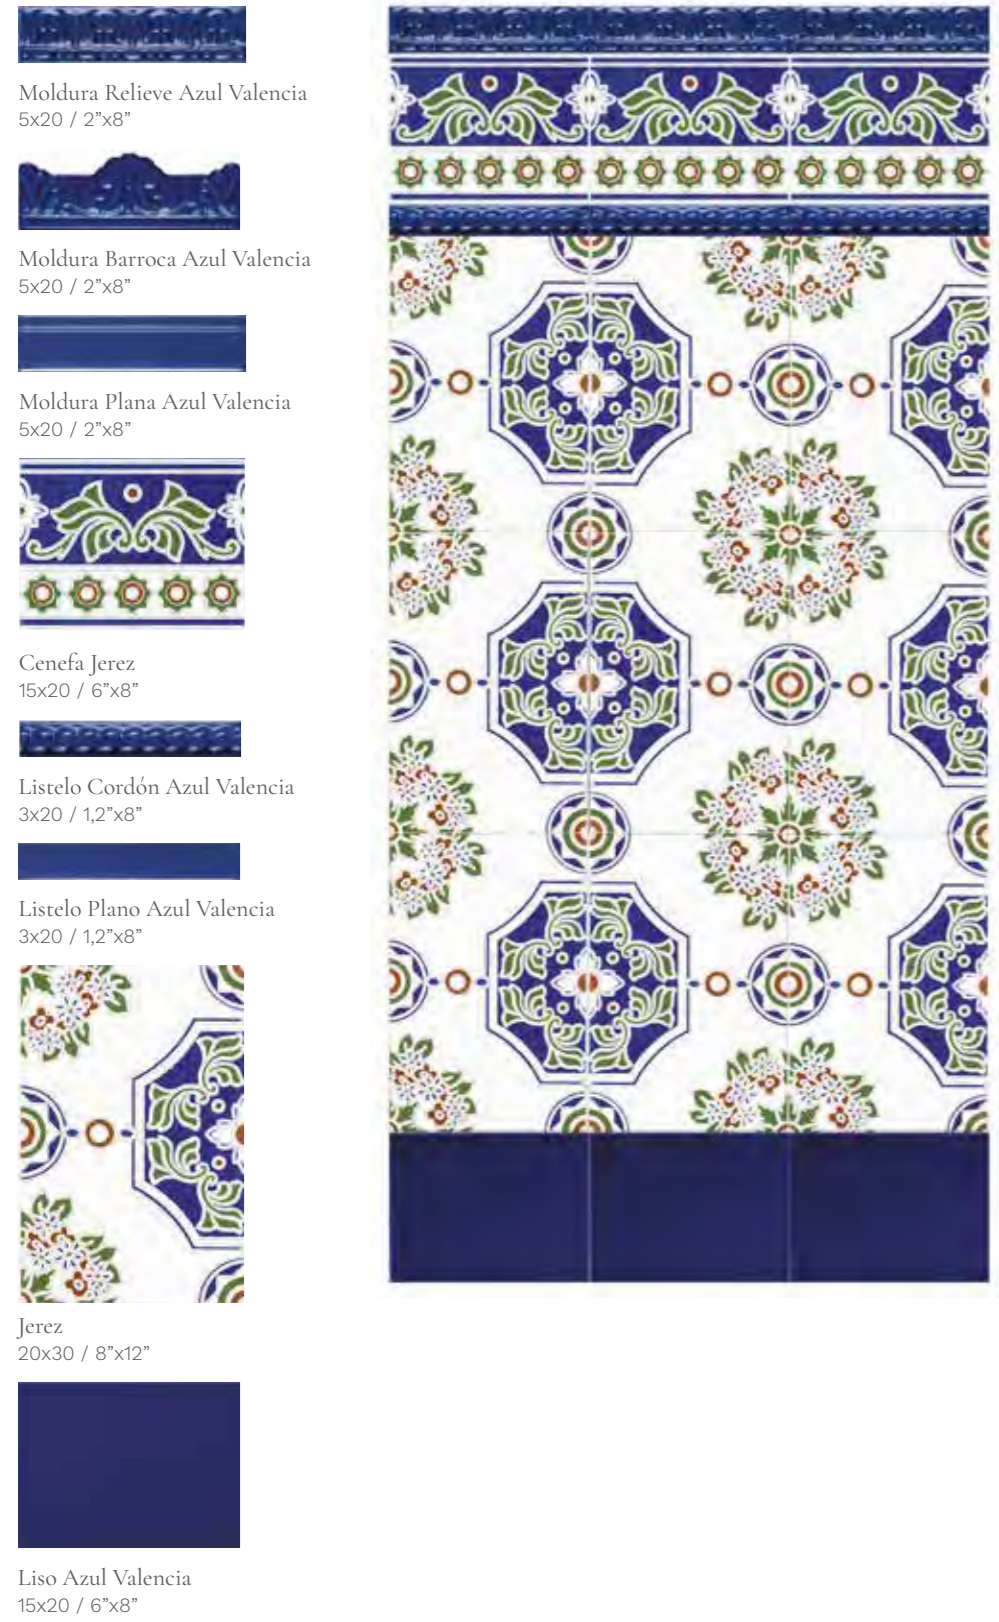

JEREZ

GLOSSY WALL TILE · ZÓCALOS

MODELO	MEDIDAS	PIEZAS / CAJA	PIEZAS / M₂	M₂ / CAJA	CAJAS / PALET	PESO / M₂	PESO / PIEZA	PESO / CAJA	M₂ / PALET	PESO / PALET	VENTA
BASE/BASE DECOR	20 x 30 - 8" x 12"	25	16,666	1,50	64	14,39	0,86	21,50	96	1,376	M2
CENEFA	15 x 20 - 6" x 8"	30	33,33	0,90	80	14,77	0,44	13,29	72	1,063	M2
MOLDURA PLANA	5 x 20 - 2" x 8"	70	-	-	-	-	0,11	7,50	-	-	PIEZA
MOLDURA RELIEVE	5 x 20 - 2" x 8"	27	-	-	-	-	0,13	3,51	-	-	PIEZA
MOLDURA BARROCA	5 x 20 - 2" x 8"	29	-	-	-	-	0,15	4,35	-	-	PIEZA
LISTELO PLANO	3 x 20 - 0,8" x 8"	66	-	-	-	-	0,05	3,50	-	-	PIEZA
LISTELO CORDON	3 x 20 - 0,8" x 8"	62	-	-	-	-	0,08	4,95	-	-	PIEZA