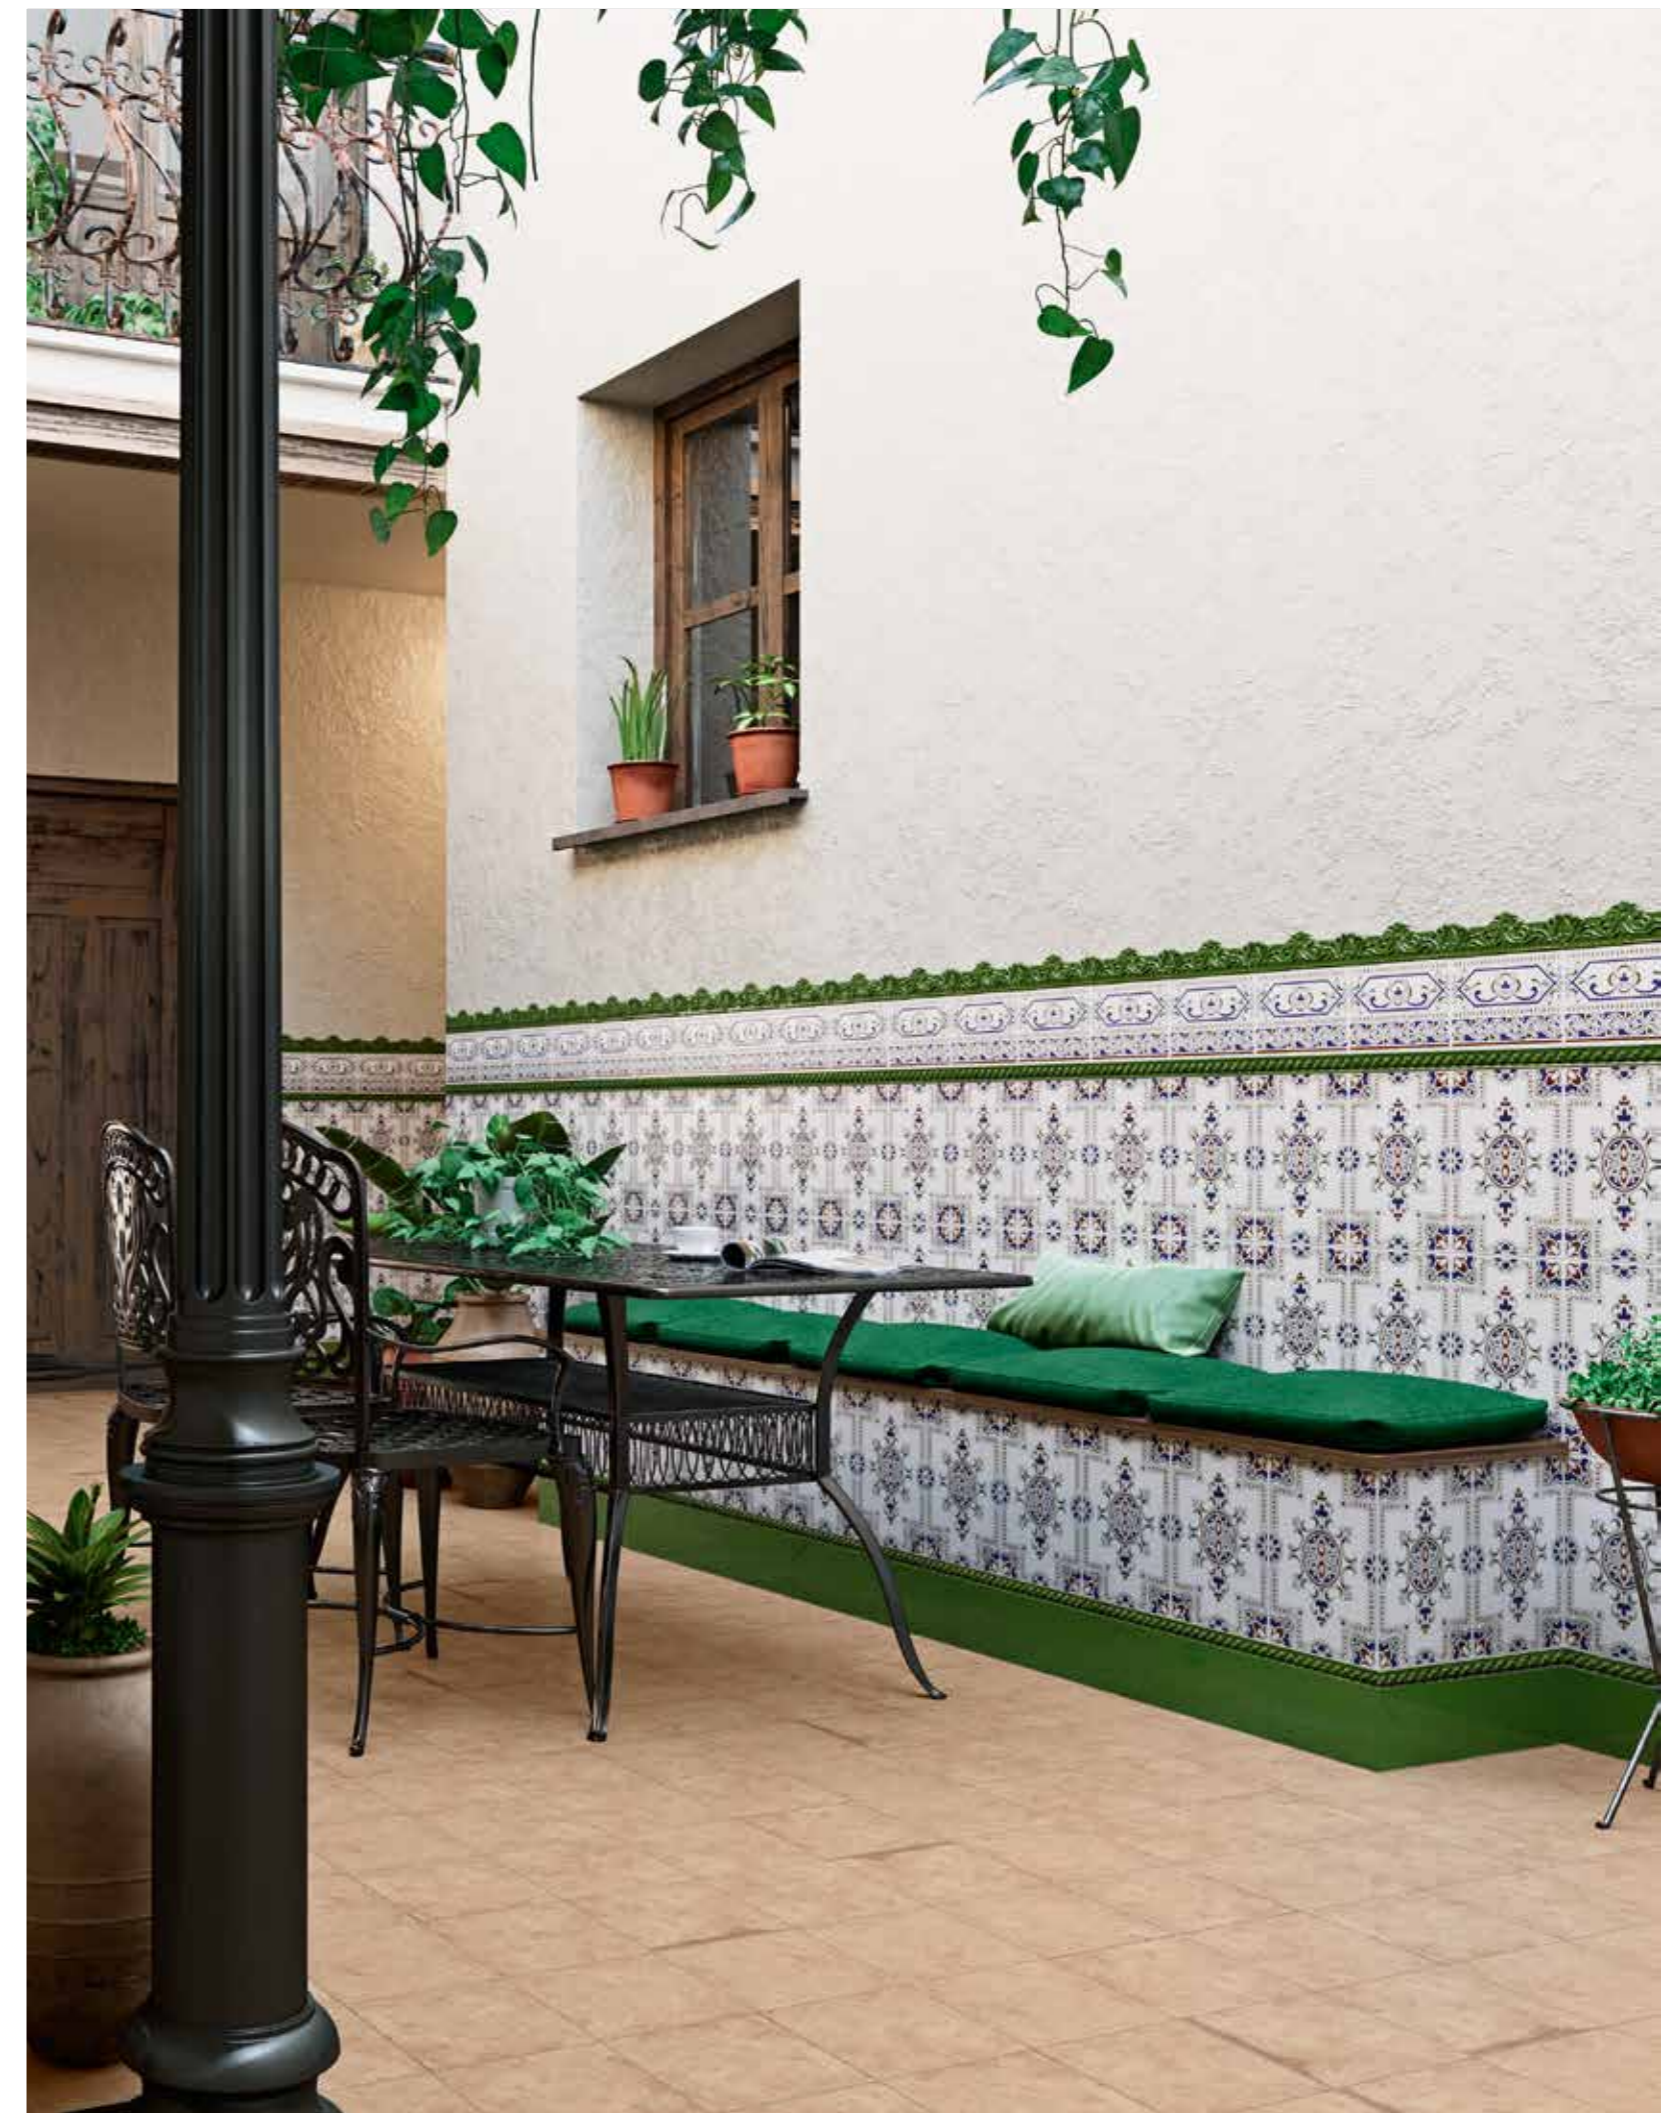

Moldura Plana Verde
5x20 / 2"x8"

Cenefa Cádiz
15x20 / 6"x8"

Listelo Cordón Verde
3x20 / 1,2"x8"

Listelo Plano Verde
3x20 / 1,2"x8"

Cádiz
20x30 / 8"x12"

Liso Verde
15x20 / 6"x8"

MODELO	MEDIDAS	PIEZAS / CAJA	PIEZAS / M ²	M ² / CAJA	CAJAS / PALET	PESO / M ²	PESO / PIEZA	PESO / CAJA	M ² / PALET	PESO / PALET	VENTA
BASE/BASE DECOR	20 x 30 - 8" x 12"	25	16,666	1,50	64	14,39	0,86	21,50	96	1,376	M2
CENEFA	15 x 20 - 6" x 8"	30	33,33	0,90	80	14,77	0,44	13,29	72	1,063	M2
MOLDURA PLANA	5 x 20 - 2" x 8"	70	-	-	-	-	0,11	7,50	-	-	PIEZA
MOLDURA RELIEVE	5 x 20 - 2" x 8"	27	-	-	-	-	0,13	3,51	-	-	PIEZA
MOLDURA BARROCA	5 x 20 - 2" x 8"	29	-	-	-	-	0,15	4,35	-	-	PIEZA
LISTELO PLANO	3 x 20 - 0,8" x 8"	66	-	-	-	-	0,05	3,50	-	-	PIEZA
LISTELO CORDON	3 x 20 - 0,8" x 8"	62	-	-	-	-	0,08	4,95	-	-	PIEZA