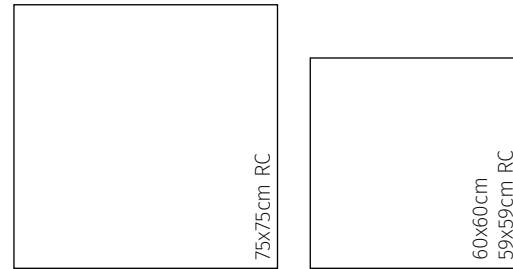

MUSTANG

NEW

GRES PORCELÁNICO
PORCELAIN TILE

FORMATO
SIZES

MATE · ANTIDESLIZANTE
RECTIFICADO
MATT · ANTISLIP
RECTIFIED

→IN←OUT→Collection

rocersa
CERAMICA