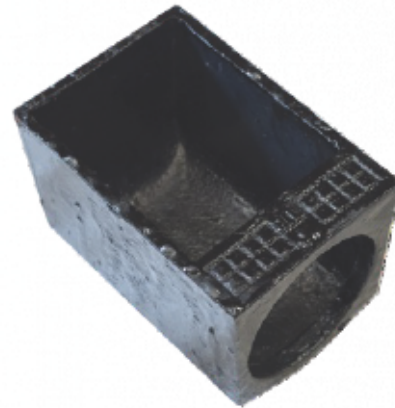

SABOT DE GARGOUILLE

DESCRIPTION

Sabot de gargouille en fonte à graphite sphéroïdal.

REVÊTEMENT

Peinture noire.

CERTIFICATION

/
LIEUX D'INSTALLATION

/
OPTIONS

Référence	Dimension H	Dimension L	Dimension A	Dimension B	Ensemble
SABOT	125 mm	186 mm	126 mm	140 mm	6 Kg

Les dessins, photos, croquis et valeurs sont données à titre indicatif et peuvent être modifiés sans préavis.