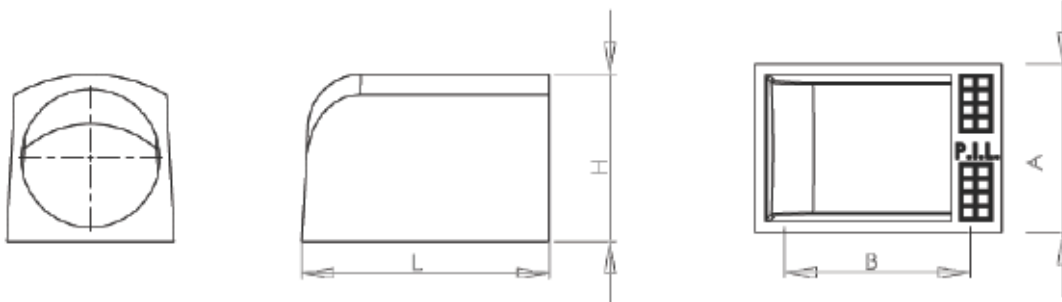

SABOT DE GARGOUILLE

DESCRIPTION

Sabot de gargouille en fonte à graphite sphéroïdal.

REVÊTEMENT

Peinture noire.

CERTIFICATION

/
LIEUX D'INSTALLATION

/
OPTIONS

Référence	Dimension H	Dimension L	Dimension A	Dimension B	Ensemble
SABOT	125 mm	186 mm	126 mm	140 mm	6 Kg

Les dessins, photos, croquis et valeurs sont données à titre indicatif et peuvent être modifiés sans préavis.