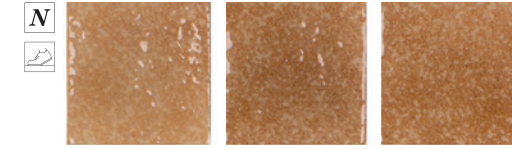

2003903 Nieve Marrón 25460 Adz (350)