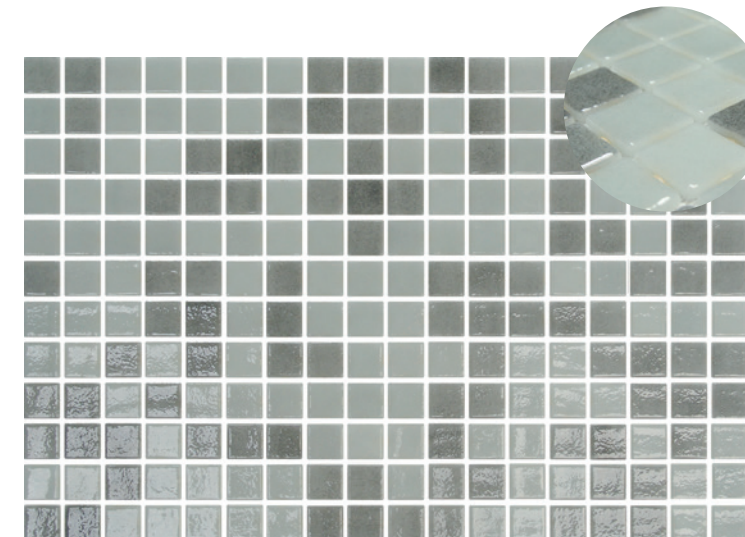

# COLOUR BLENDS

25x25 mm (1"x1")

ONIX

Hanalei

SHEET HOJA	BOX CAJA	PALET PALET	EURO PALET EURO PALET
size / dimensión: 310x467 mm (12.2"x18.1")	sheets / hojas: 14	quantity / cantidad: 121,8 m <sup>2</sup> (1,311 sqft)	quantity / cantidad: 101,5 m <sup>2</sup> (1,092 sqft)
thickness / espesor: 4,9 mm (0.19")	quantity / cantidad: 2,03 m <sup>2</sup> (21.52 sqft)	boxes / cajas: 60	boxes / cajas: 50
weight / peso: 1,32 Kg (2.89 lb)	weight / peso: 18,48 kg (40.73 lb)	gross weight / peso bruto: 1124 kg (2,477 lb)	gross weight / peso bruto: 957 Kg (2,109 lb)

N

2003884 Hanalei

(230)

N

2003885 Boracay

(230)

N

2000130 Black Scandinavian

(200)

2003887 New Castilla

(230)

2002225 Majestic Grey

(200)

# COLOUR BLENDS

25x25 mm (1"x1")