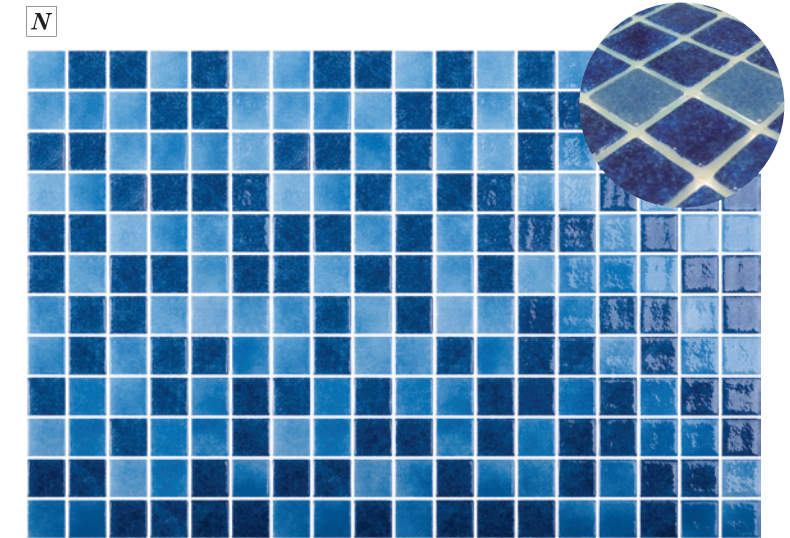

# COLOUR BLENDS

25x25 mm (1"x1")

ONIX

Hanalei

SHEET HOJA	BOX CAJA	PALET PALET	EURO PALET EURO PALET
size / dimensión: 310x467 mm (12.2"x18.1")	sheets / hojas: 14	quantity / cantidad: 121,8 m <sup>2</sup> (1,311 sqft)	quantity / cantidad: 101,5 m <sup>2</sup> (1,092 sqft)
thickness / espesor: 4,9 mm (0.19")	quantity / cantidad: 2,03 m <sup>2</sup> (21.52 sqft)	boxes / cajas: 60	boxes / cajas: 50
weight / peso: 1,32 Kg (2.89 lb)	weight / peso: 18,48 kg (40.73 lb)	gross weight / peso bruto: 1124 kg (2,477 lb)	gross weight / peso bruto: 957 Kg (2,109 lb)

N

2003884 Hanalei

(230)

N

2003885 Boracay

(230)

N

2000130 Black Scandinavian

(200)

2003887 New Castilla

(230)

2002225 Majestic Grey

(200)