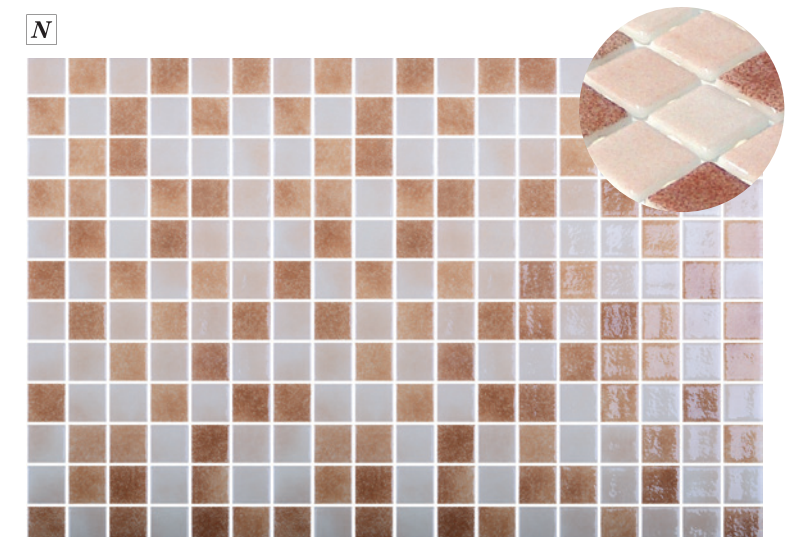

N

2003884 Hanalei

(230)

N

2003885 Boracay

(230)

N

2000130 Black Scandinavian

(200)

2003887 New Castilla

(230)

2002225 Majestic Grey

(200)

# COLOUR BLENDS

25x25 mm (1"x1")