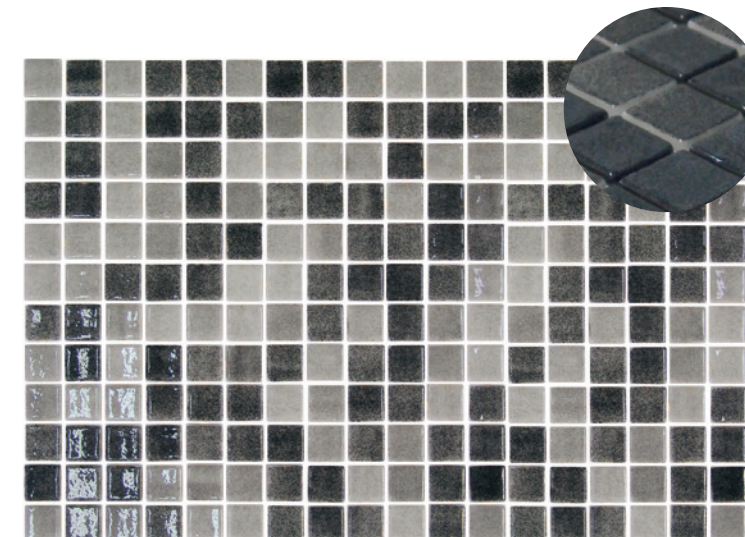

N

2003884 Hanalei

(230)

N

2003885 Boracay

(230)

N

2000130 Black Scandinavian

(200)

2003887 New Castilla

(230)

2002225 Majestic Grey

(200)