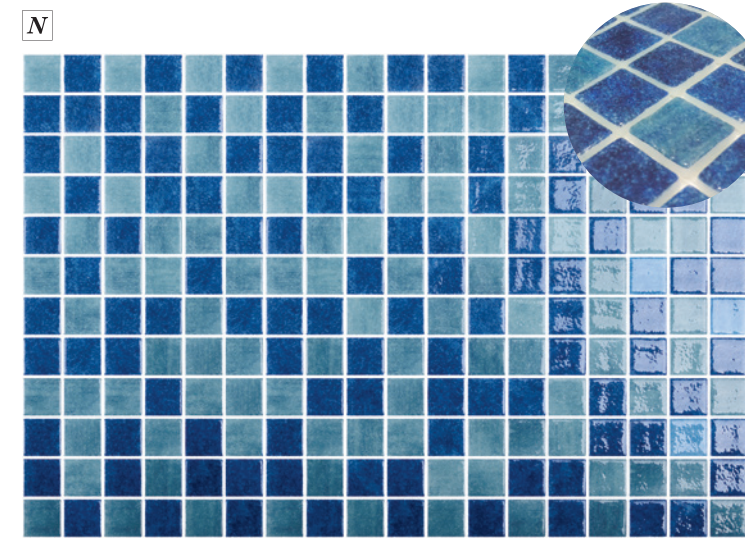

# COLOUR BLENDS

25x25 mm (1"x1")

ONIX

Hanalei

SHEET HOJA	BOX CAJA	PALET PALET	EURO PALET EURO PALET
size / dimensión: 310x467 mm (12.2"x18.1")	sheets / hojas: 14	quantity / cantidad: 121,8 m <sup>2</sup> (1,311 sqft)	quantity / cantidad: 101,5 m <sup>2</sup> (1,092 sqft)
thickness / espesor: 4,9 mm (0.19")	quantity / cantidad: 2,03 m <sup>2</sup> (21.52 sqft)	boxes / cajas: 60	boxes / cajas: 50
weight / peso: 1,32 Kg (2.89 lb)	weight / peso: 18,48 kg (40.73 lb)	gross weight / peso bruto: 1124 kg (2,477 lb)	gross weight / peso bruto: 957 Kg (2,109 lb)

N

2003884 Hanalei

(230)

N

2003885 Boracay

(230)

N

2000130 Black Scandinavian

(200)

2003887 New Castilla

(230)

2002225 Majestic Grey

(200)