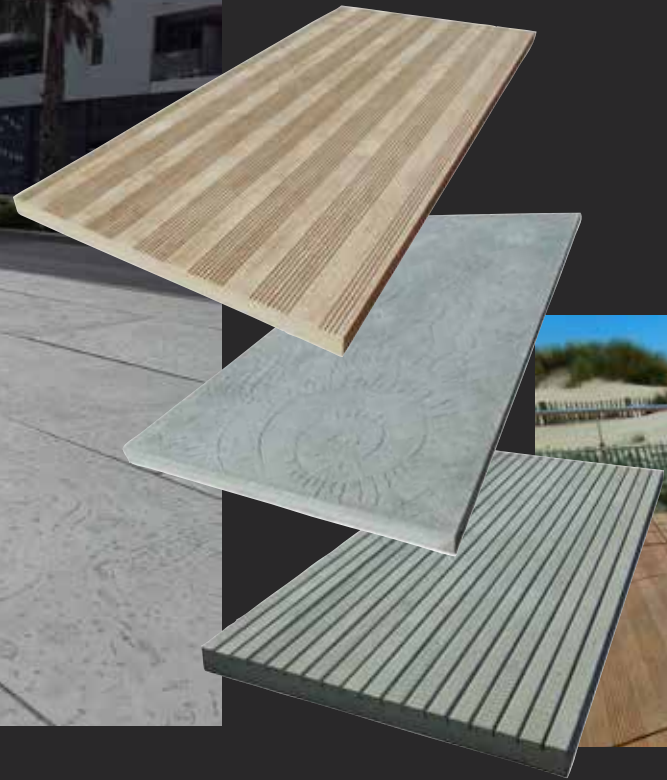

AMÉNAGEMENTS URBAINS

sols - bornes - bancs - bancs obstacles - marches - couvertines - jardinières

www.grouplib.com

Les sols

■ Dalles Grand'Rue
Dimensions 240x120cm

Dalle réservoir

Une solution élégante
contre les inondations

■ Dalle 125x26x6cm

Imitation bois

Les bornes

■ Borne personnalisée
40x40x50cm

Borne H75
Ø35cm

Banc jardinière

 Banc de la liberté

Les bancs

Banblock

Banc obstacle 220x60x50cm

Protection des zones
recevant du public

 Banc U - 252x62x40cm

Banc 220x100x50cm

Les jardinières

 Jardinière déco bois
100x50x50

Jardinière déco bois
50x50x100

Les emmarchements

Marche

Marche hydrogommée

Marche imitation bois
125x36cm

Casquette lumineuse

Couvertine

Divers

Entourage d'arbre Ø2m