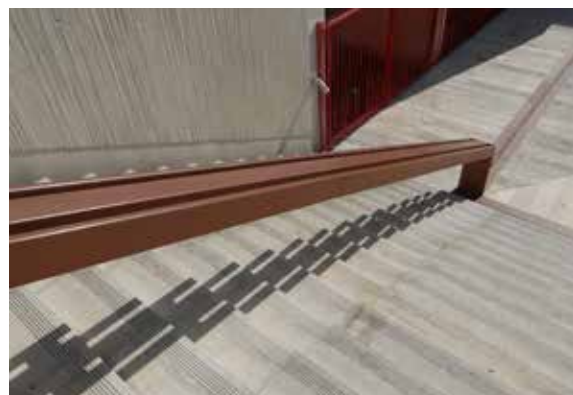

■ Dalle 125x26x6cm

Imitation bois

Les bornes

■ Borne personnalisée
40x40x50cm

Borne H75
Ø35cm

Banc jardinière

 Banc de la liberté

Les bancs

Banblock

Banc obstacle 220x60x50cm

Protection des zones
recevant du public

 Banc U - 252x62x40cm

Banc 220x100x50cm

Les jardinières

 Jardinière déco bois
100x50x50

Jardinière déco bois
50x50x100

Les emmarchements

Marche

Marche hydrogommée

Marche imitation bois
125x36cm

Casquette lumineuse

Couvertine

Divers

Entourage d'arbre Ø2m