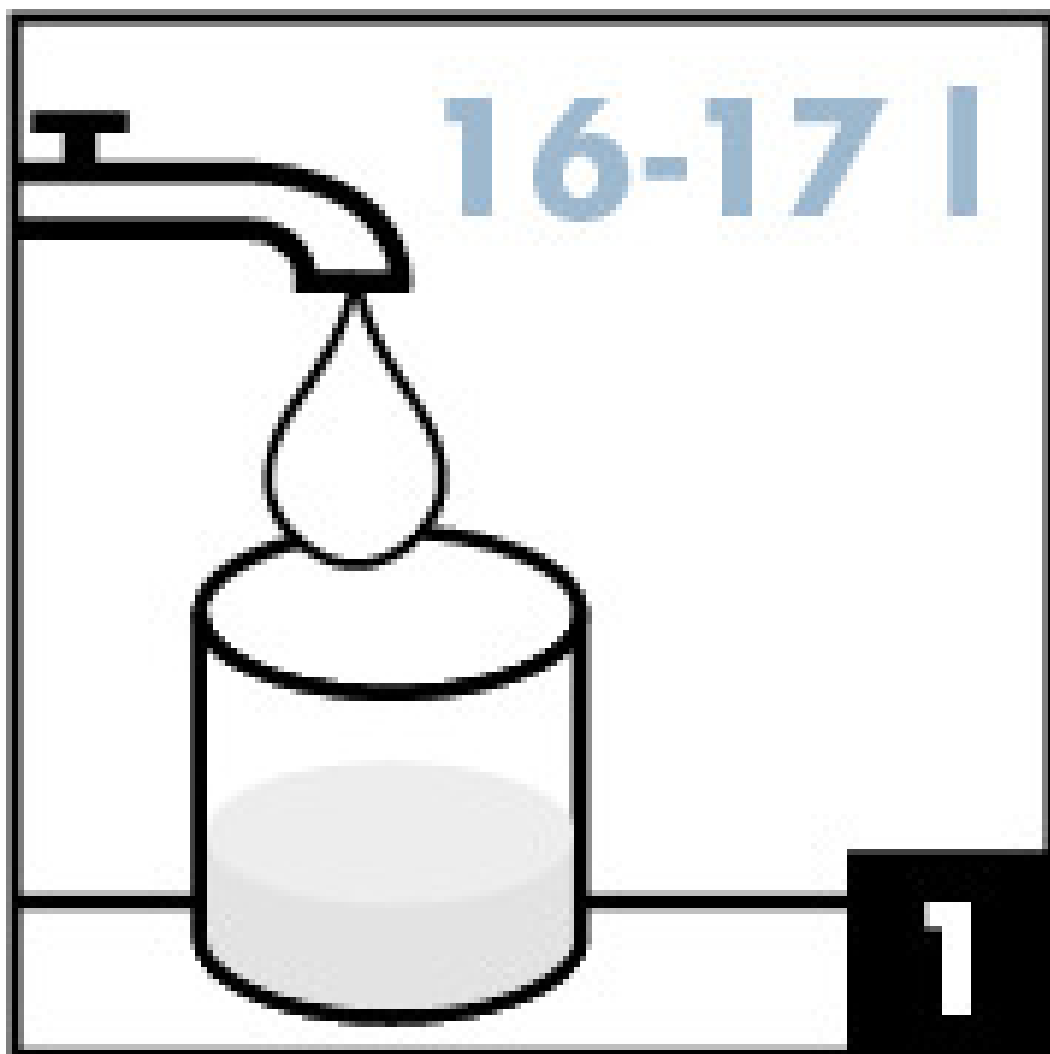

- Ossatures
- Plaques
- Vis
- Bandes à joints
- Enduits Knauf SILK

> Caractéristiques techniques

- **Conditionnement** : sac de 20 kg
- **Condition d'emploi T°C** : $\geq 5^{\circ}\text{C}$
- **Durée de stockage à l'abri de l'humidité** : 12 mois
- **Application manuelle** : oui
- **Application mécanique** : non
- **Gâchage** : 16 à 17 litres
- **Domaines d'emploi** : petits chantiers et fins de chantiers - redoublement du joint dans la 1/2 journée.
- **Spécification produits** : Collage enrobage et excellent en finition
- **Temps d'utilisation** : 1 h
- **Temps de redoublement** : 2 h
- **Temps avant mise en peinture** : 7 jours conformément au DTU 25.41
- **Rendement en m²**: environ 85 m²
- **Rendement en g/ml**: environ 150 g/ml joint

> Guide de mise en œuvre

KNAUF SILK PAS À PAS (exemple donné pour le Knauf Silk 4h, 20 kg) :

PREPARATION

1. Verser l'eau dans le seau de malaxage Knauf SILK gradué ou un récipient propre.
2. Verser les 20 kg de poudre (pour 16 à 17 litres d'eau) tout en malaxant.
3. Procéder au malaxage jusqu'à l'obtention d'une pâte souple.
4. Appliquer manuellement uniquement.