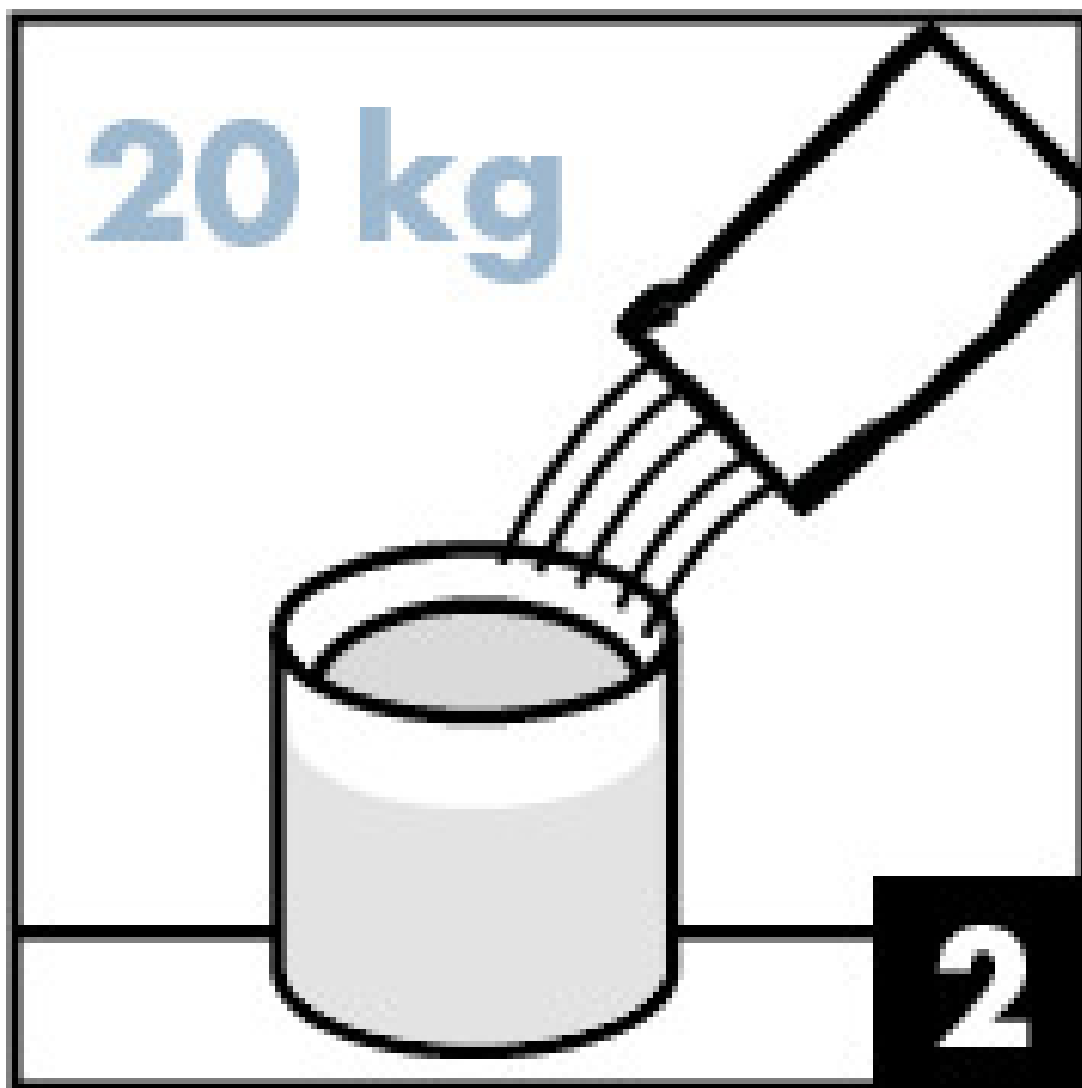

- Ossatures
- Plaques
- Vis
- Bandes à joints
- Enduits Knauf SILK

> Caractéristiques techniques

- **Conditionnement** : sac de 20 kg
- **Condition d'emploi T°C** : $\geq 5^{\circ}\text{C}$
- **Durée de stockage à l'abri de l'humidité** : 12 mois
- **Application manuelle** : oui
- **Application mécanique** : non
- **Gâchage** : 16 à 17 litres
- **Domaines d'emploi** : petits chantiers et fins de chantiers - redoublement du joint dans la 1/2 journée.
- **Spécification produits** : Collage enrobage et excellent en finition
- **Temps d'utilisation** : 1 h
- **Temps de redoublement** : 2 h
- **Temps avant mise en peinture** : 7 jours conformément au DTU 25.41
- **Rendement en m²**: environ 85 m²
- **Rendement en g/ml**: environ 150 g/ml joint

> Guide de mise en œuvre

KNAUF SILK PAS À PAS (exemple donné pour le Knauf Silk 4h, 20 kg) :

PREPARATION

1. Verser l'eau dans le seau de malaxage Knauf SILK gradué ou un récipient propre.
2. Verser les 20 kg de poudre (pour 16 à 17 litres d'eau) tout en malaxant.
3. Procéder au malaxage jusqu'à l'obtention d'une pâte souple.
4. Appliquer manuellement uniquement.