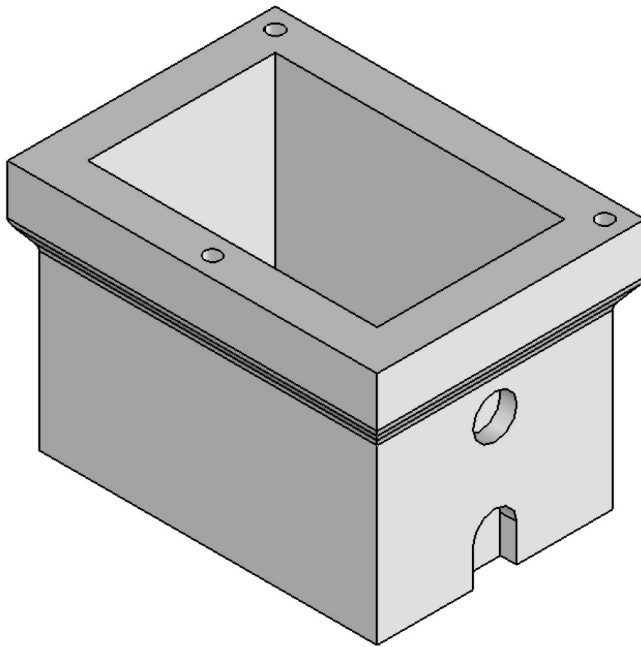

# Regard SCP / Type I

## INFORMATIONS TECHNIQUES

- POIDS :  
112 kg

# Regard SCP / Type I Bis