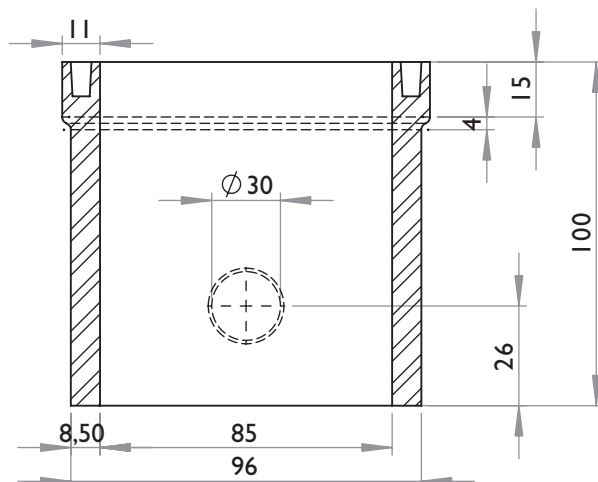

Regard SCP / Type 5

INFORMATIONS TECHNIQUES

- POIDS :
  970 kg