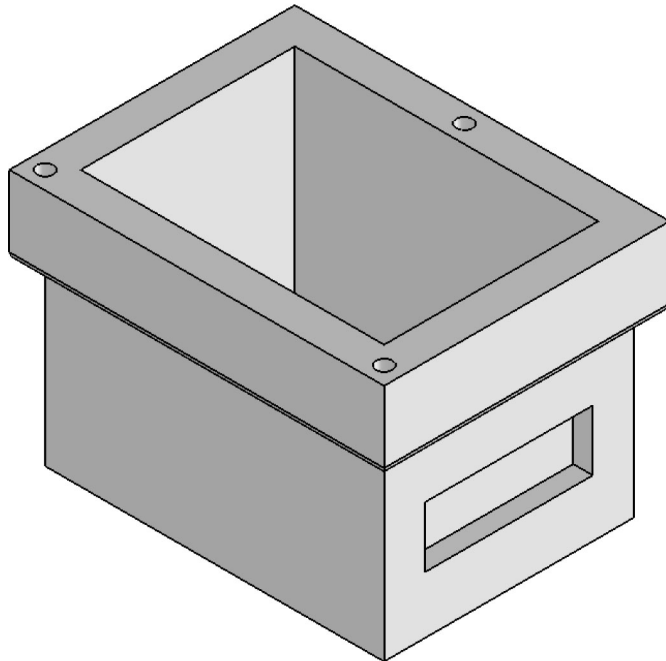

Regard SCP / Type 2

INFORMATIONS TECHNIQUES

- POIDS :
  390 kg