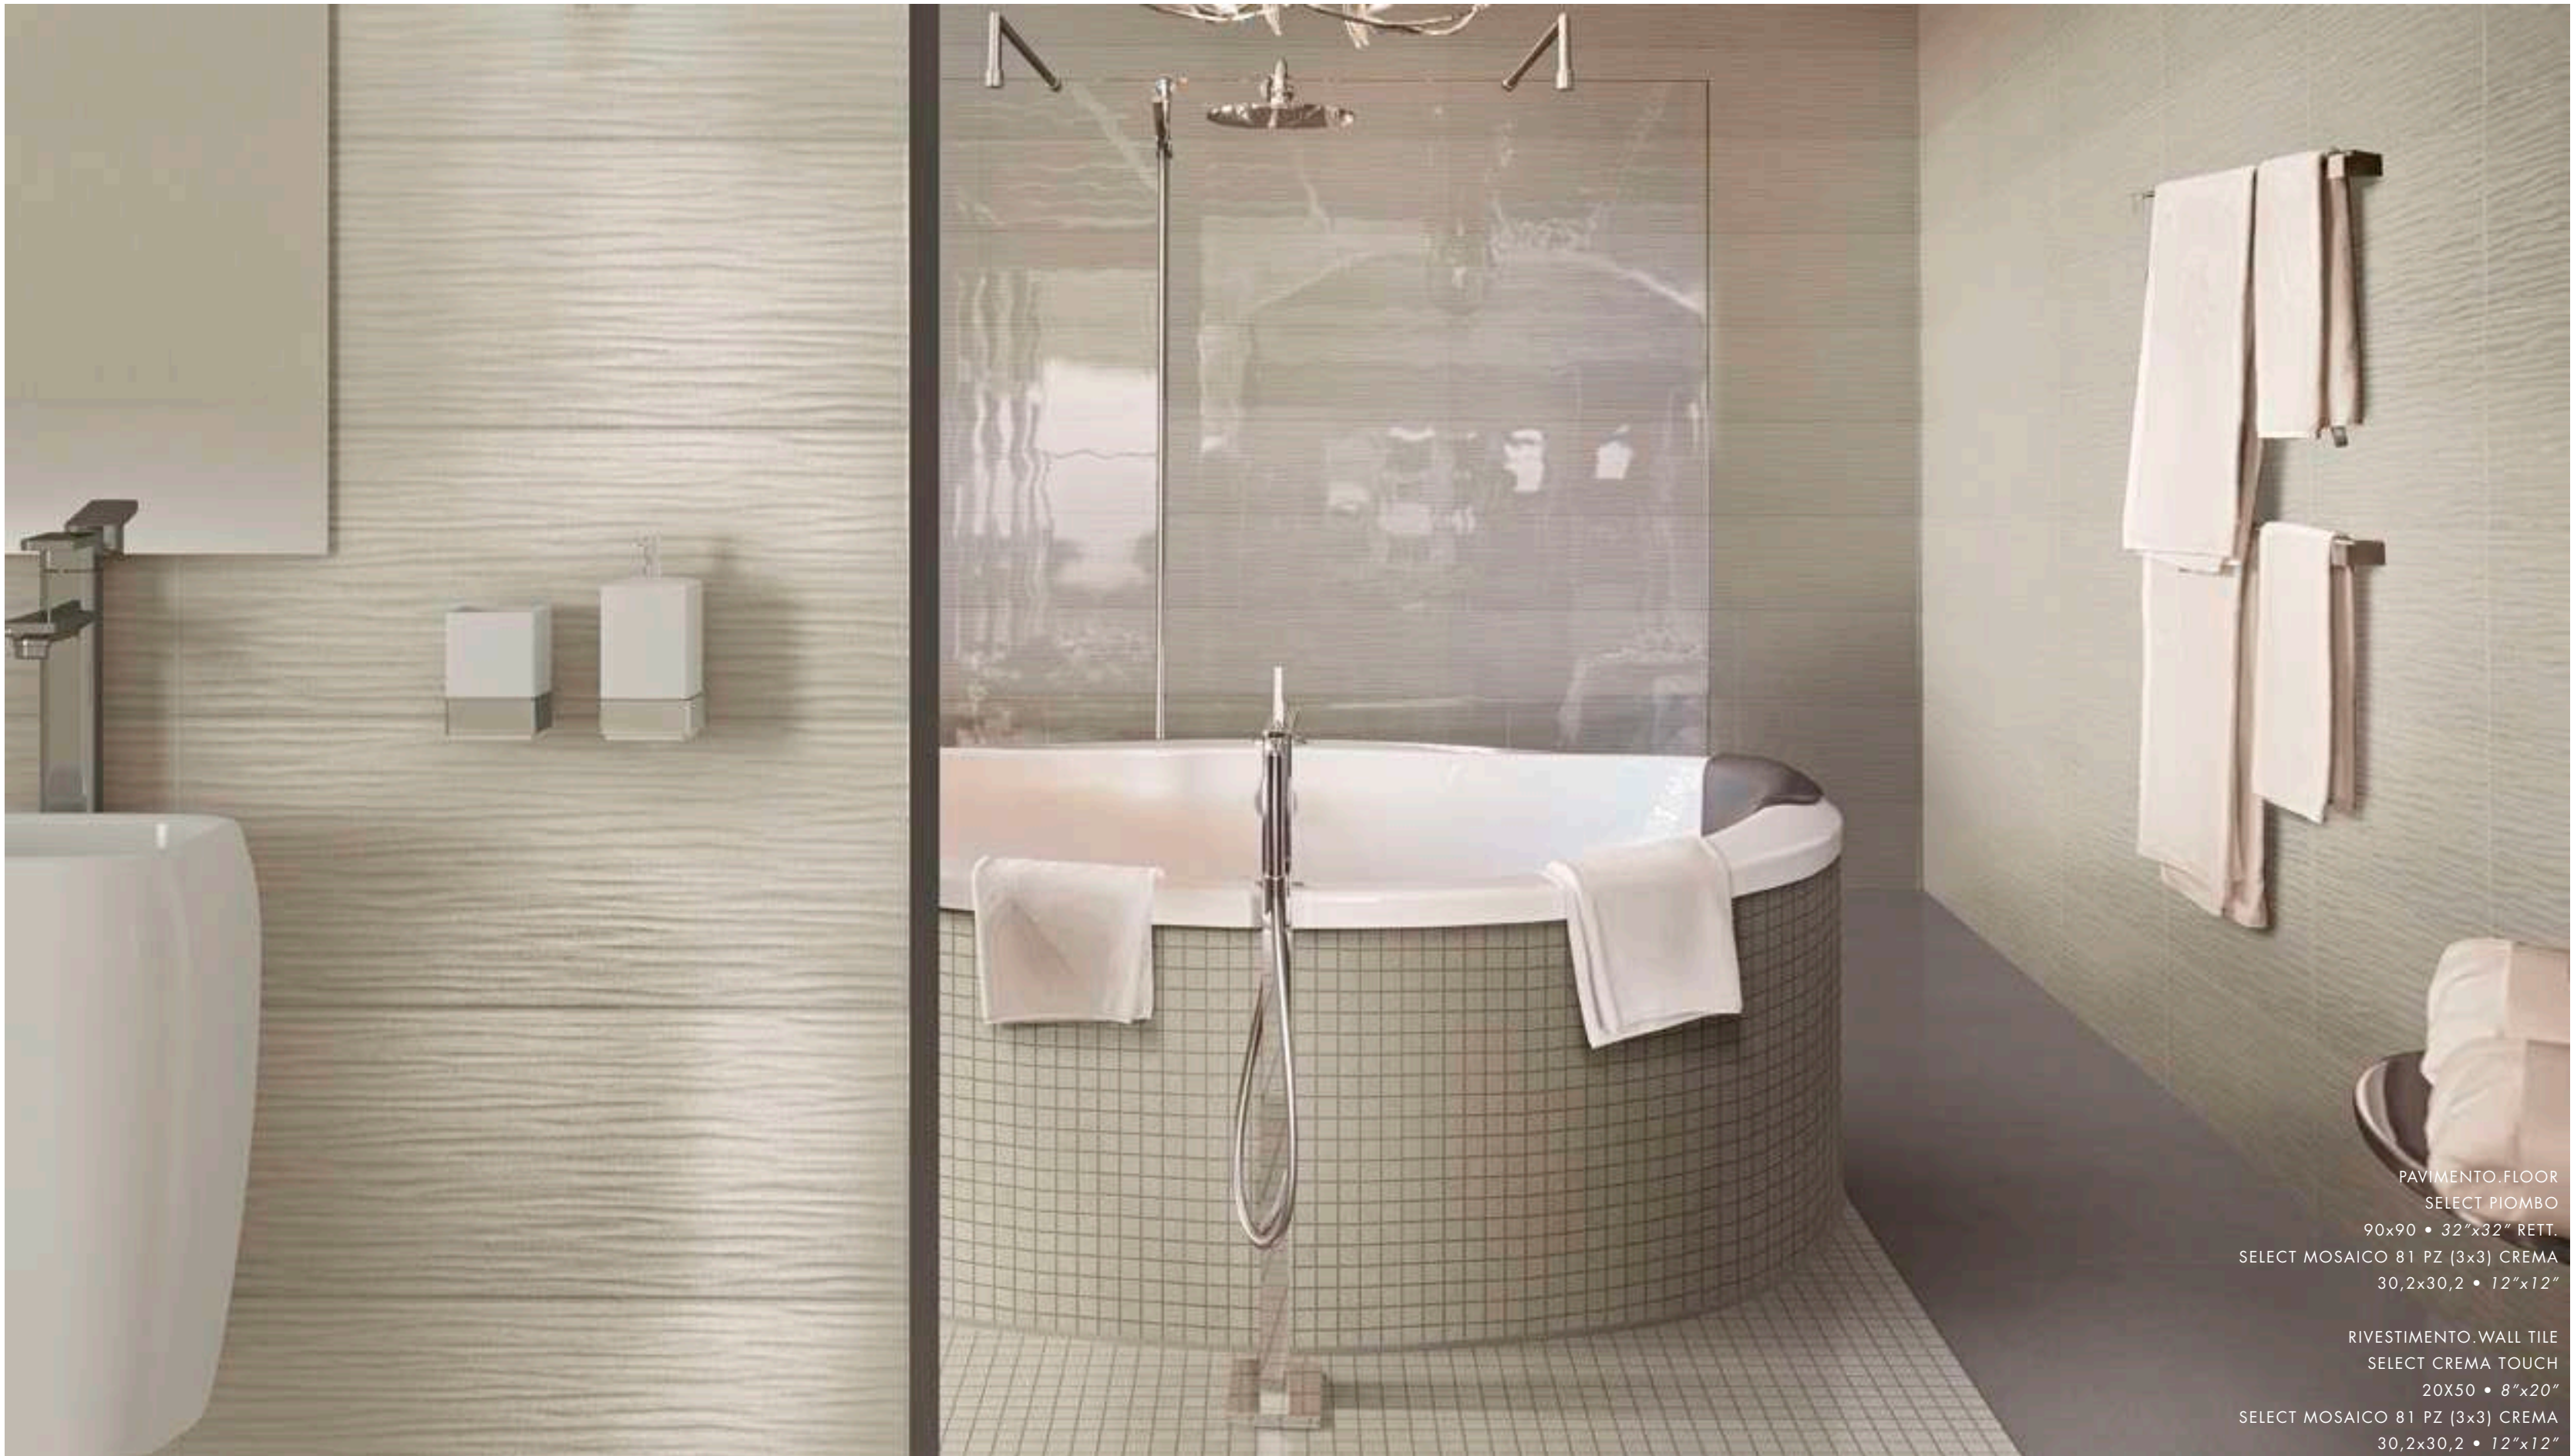

PAVIMENTO.FLOOR  
SELECT PIOMBO  
90x90 • 32"x32" RETT.  
SELECT MOSAICO 81 PZ (3x3) CREMA  
30,2x30,2 • 12"x12"

RIVESTIMENTO.WALL TILE  
SELECT CREMA TOUCH  
20X50 • 8"x20"  
SELECT MOSAICO 81 PZ (3x3) CREMA  
30,2x30,2 • 12"x12"