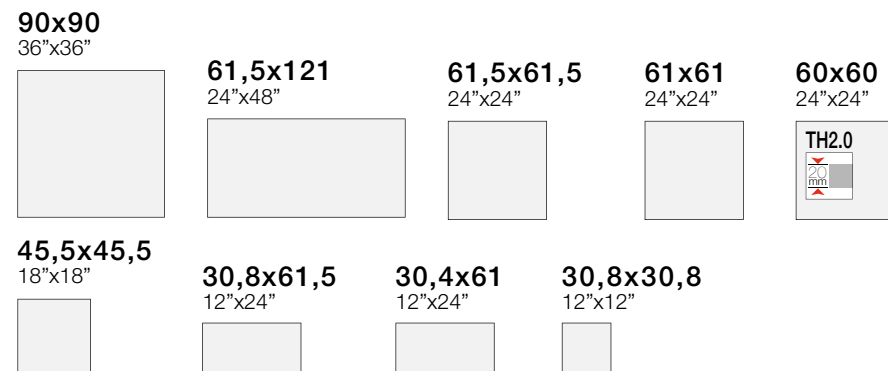

SELECT

Gres Porcellanato Colorato In Massa . Porcelain Stoneware Coloured In Body
Grès Cérame Coloré Dans La Masse . Durchgefärbtes Feinsteinzeug

TECH INFO

SIZES

SURFACES

TH2.0 - Rettificato . Rectified . Rectifié . Rektifiziert

60x60 (TH2.0 Cenere, TH2.0 Piombo)

Naturale . Natural . Naturel . Natur

30,8x30,8 (Bianco, Nebbia, Crema, Cenere, Fumo, Piombo)

30,8x61,5 (Bianco, Nebbia, Crema, Cenere, Fumo, Piombo)

45,5x45,5 (Bianco, Nebbia, Crema, Cenere, Fumo, Piombo)

61,5x61,5 (Bianco, Nebbia, Crema, Cenere, Fumo, Piombo)

61,5x61,5 (Nebbia 12 mm, Crema 12 mm, Fumo 12 mm)

Strutturato . Textured . Structuré . Strukturiert

30,8x30,8 (Crema, Fumo)

30,8x61,5 (Nebbia, Crema, Fumo)

45,5x45,5 (Nebbia, Crema)

61,5x61,5 (Cenere, Piombo)

Rettificato . Rectified . Rectifié . Rektifiziert

30,4x61 (Bianco, Nebbia, Crema, Cenere, Fumo, Piombo)

61x61 (Nebbia, Crema, Fumo)

61,5x121 (Bianco, Nebbia, Crema, Cenere, Fumo, Piombo)

90x90 (Bianco, Nebbia, Crema, Cenere, Fumo, Piombo)

Lappato in cresta . Honed . Semi-poli . Geläpft

61x61 (Nebbia, Crema, Fumo)

61,5x121 (Nebbia, Crema, Fumo)

90x90 (Nebbia, Crema, Fumo)

WALL . RIVESTIMENTO PAG.292

Bicottura . Double firing . Bicuison . Zweimalbrand

20x50
8"x20"

Per maggiori informazioni sulle Certificazioni pag. 331
Pour plus d'informations sur les certifications, se référer à pag. 331

BIANCO

NEBBIA

CREMA

CENERE

FUMO

PIOMBO