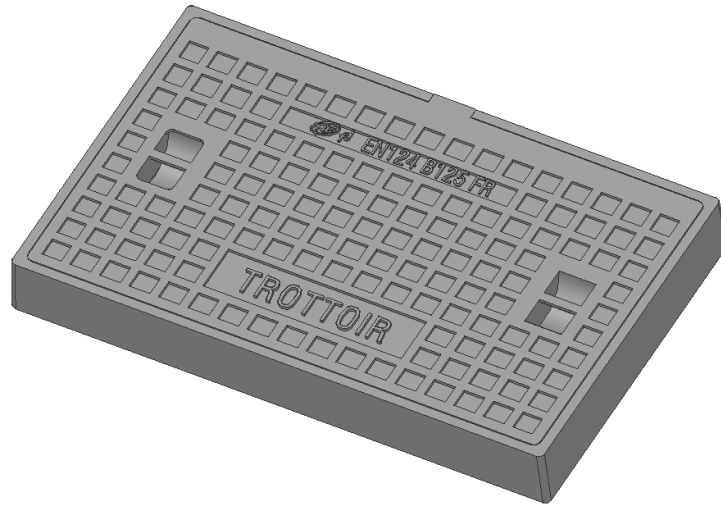

REGARD AVIGNON

Résistance
125 KN

CODE	A x A'	C x C'	O x O'	e	H	POIDS
01060200	585 x 435	555 x 410	490 x 345	10	55	36 kg
01060260	510 x 315	485 x 290	420 x 220	10	55	26,6 kg

SERIE :

- ✓ Matériau fonte EN-GJS-500-7
- ✓ Revêtement bitumineux

OPTION :

- ✓ Marquage à la demande