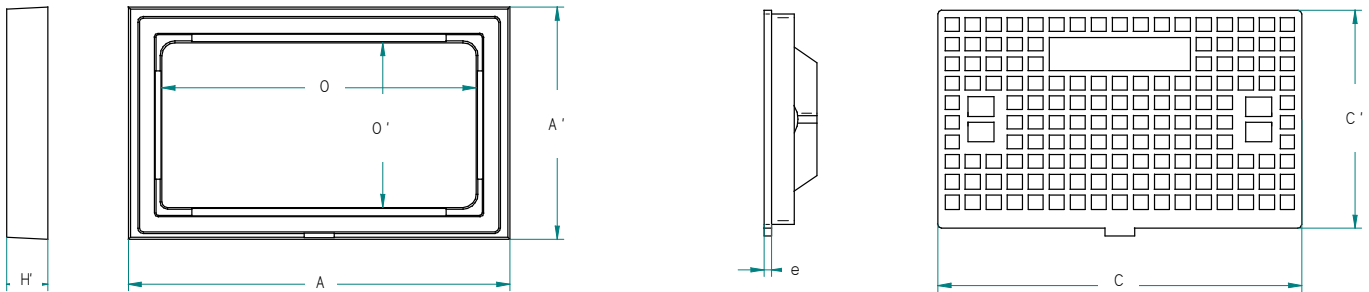

REGARD AVIGNON

Résistance
125 KN

CODE	A x A'	C x C'	O x O'	e	H	POIDS
01060200	585 x 435	555 x 410	490 x 345	10	55	36 kg
01060260	510 x 315	485 x 290	420 x 220	10	55	26,6 kg

SERIE :

- ✓ Matériau fonte EN-GJS-500-7
- ✓ Revêtement bitumineux

OPTION :

- ✓ Marquage à la demande