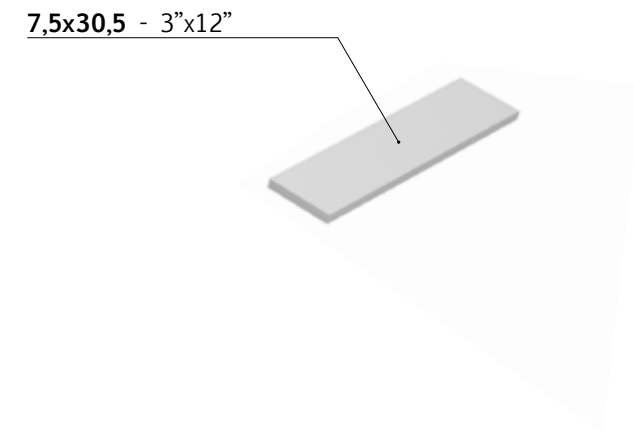

COLOURS/

FINITURE DISPONIBILI - AVAILABLE FINISHES:

Naturale - Unpolished