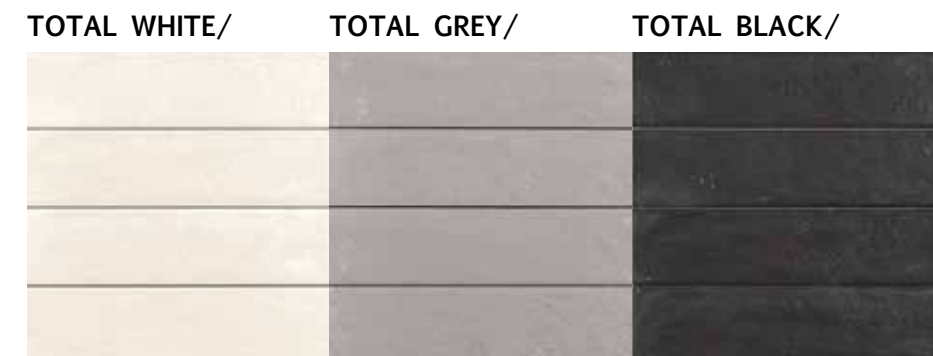

Nero 10,1x61,4 - 4"x24" Naturale

**TOTAL WHITE
VERSATILE E
IMMUTEVOLE/**

Total White 7,5x30,5 - 3"x12" Naturale

TOTAL GREY ESSENZIALE E RAFFINATO/

Total Grey 7,5x30,5 - 3"x12" Naturale

TOTAL BLACK PER AMBIENTI RIGOROSI E RICERCATI/

Total Black 7,5x30,5 - 3"x12" Naturale
Nero 30,5x61,4 - 12"x24" Naturale

BRICKLANE / gres GL

COLOURS/

FINITURE DISPONIBILI - AVAILABLE FINISHES:

Naturale - Unpolished

TOTAL COLOURS/

FINITURE DISPONIBILI - AVAILABLE FINISHES:

Naturale - Unpolished

COLOURS/ NATURALE

Unpolished - Matt - Naturel - Натуральный

30,5x61,4 - 12"x24"

BR361 Intonaco
BR363 Cemento
BR360 Cotto
BR368 Bruno
BR367 Nero

10,1x61,4 - 4"x24"

BR161 Intonaco
BR163 Cemento
BR160 Cotto
BR168 Bruno
BR167 Nero