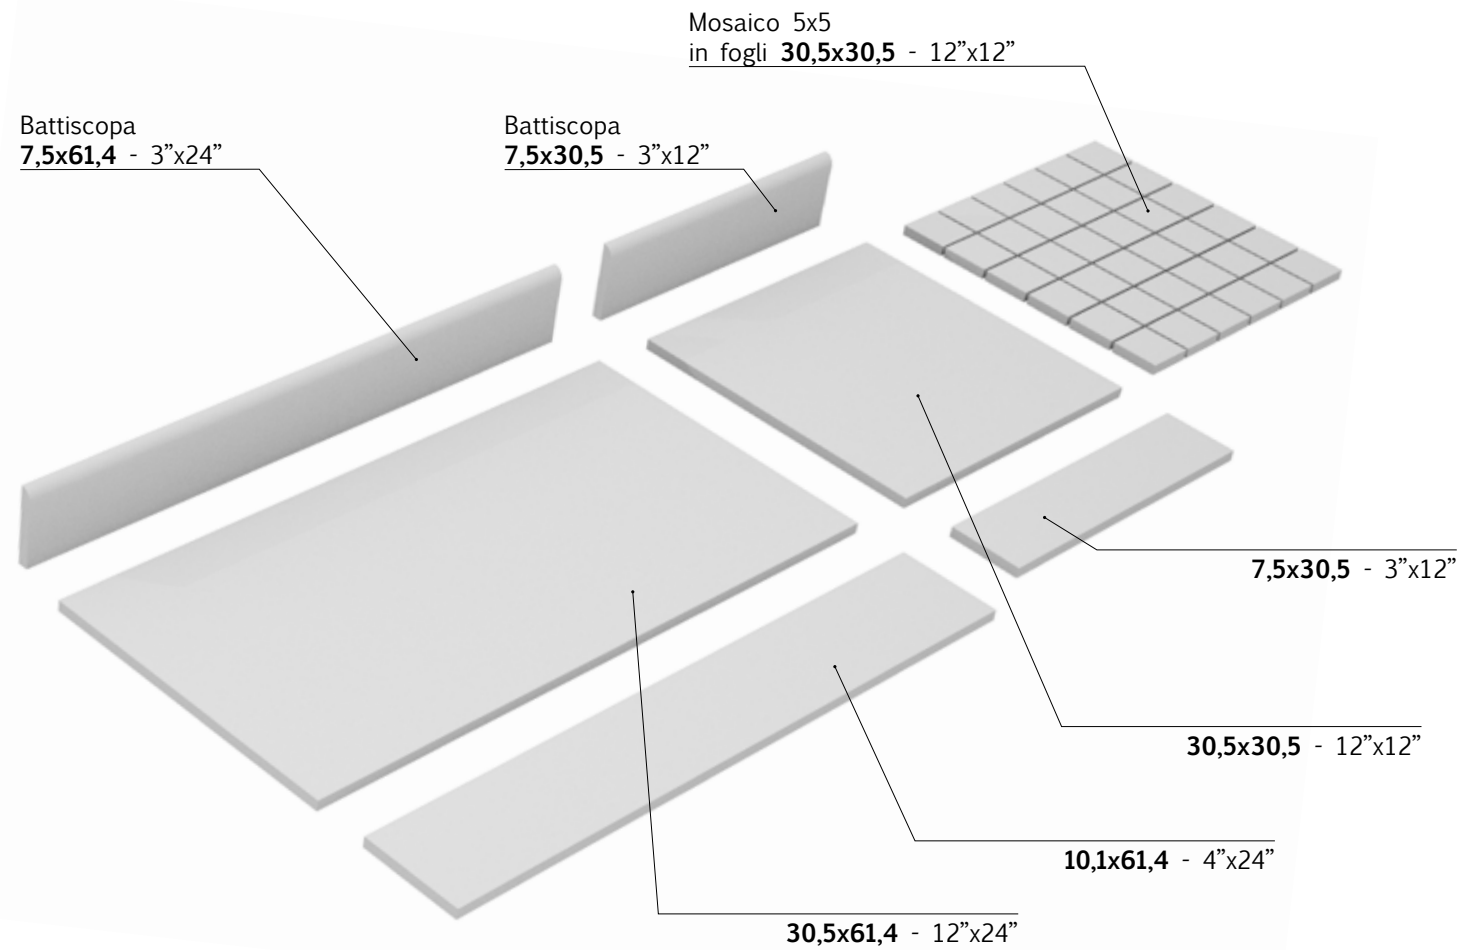

BRICKLANE / gres GL