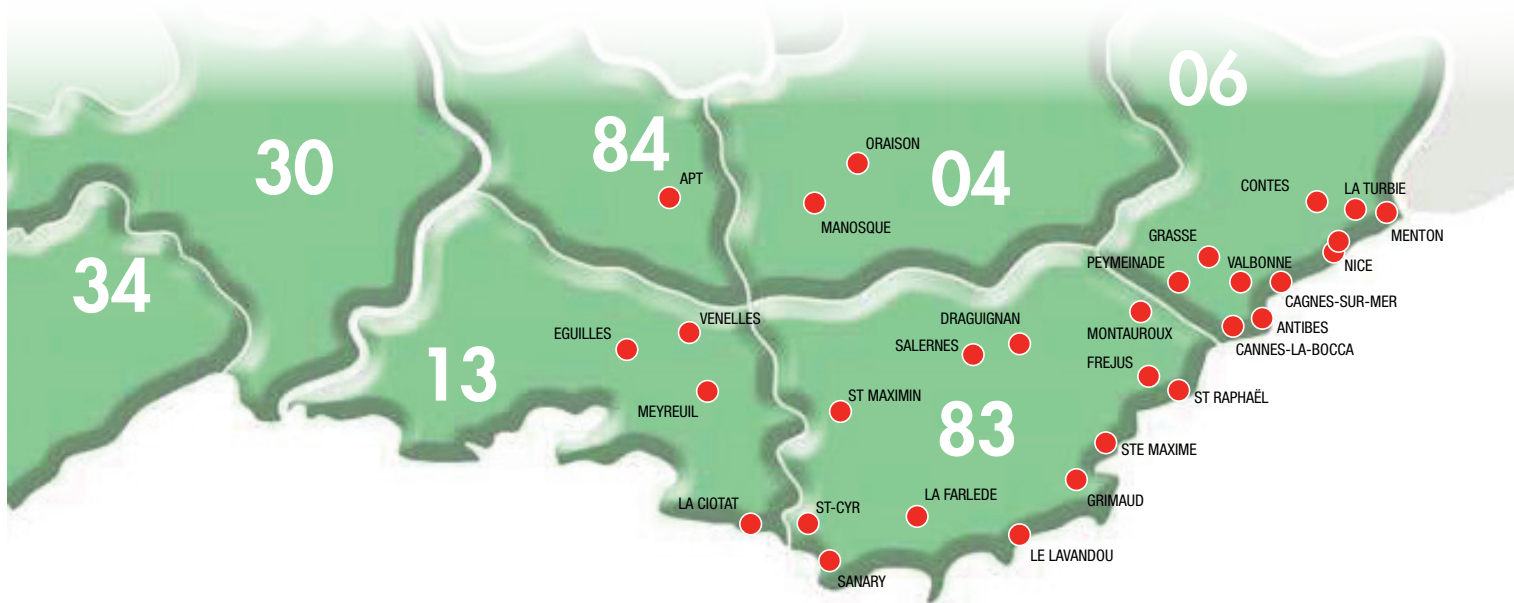

Nos showroom Carrelage

06 - Alpes Maritimes

Nice Diderot

2, rue Diderot
Tel : 04 93 13 63 63

Nice Pasteur

116-130, boulevard Pasteur
Tel : 04 93 13 63 77

Antibes

71 avenue Philippe Rochat
Tel : 04 92 91 85 55

Cagnes-sur-mer

Avenue des Alpes
«La Pénétrante»
Tel : 04 93 22 32 00

Cannes-la-Bocca

211 avenue Francis Toner
Tel : 04 92 19 49 49

Contes

N°1713 CR 4 La Roseyre
Tel : 04 93 79 02 70

Grasse Saint-Jacques

19 route de Draguignan
Quartier St Jacques
Tel : 04 93 70 44 44

La Turbie

480 route de Nice
Quartier Ste Catherine
Tel : 04 93 41 10 25

Menton

ZI du Haut Carei
Avenue de St Roman
Tel : 04 92 41 72 22

Peymeinade

Route de Draguignan
Quartier des Suyes
Tel : 04 93 66 62 60

Valbonne

760 route de la Valmasque
Les Clausonnes
Tel : 04 92 96 20 50

83 - Var

Carqueiranne

Quartier le beau Vezé - ZA Actisud
Tel : 04 94 08 27 06
Draguignan
ZA Hermentaire
Tel : 04 94 50 20 39

Fréjus

Quartier de la Palud - N7
Tel : 04 94 53 05 20

Grimaud

ZA du grand pont
Quartier du Pérat
Tel : 04 94 55 58 40

La Farlède

151, vieux chemin - La Castille
Echangeur de Jérusalem
Tel : 04 94 00 81 50

Le Lavandou

Z.A.C. du Batailler
Tel : 04 94 71 45 65

Montauroux

Chemin de la Fondurane
Tel : 04 94 85 77 90

Saint-Cyr-sur-mer

Carrière du tunne
Le port d'Alon
Tel : 04 94 26 70 70

Saint-Maximin

La Sainte Baume
Lieu-dit Chemin d'Aix
Tel : 04 98 05 91 91

Saint-Raphaël

Boulevard Jean Moulin
Les Genêts
Tel : 04 98 11 19 70

Sainte-Maxime

Route du Plan de la Tour
Quartier Camp Ferrat
Tel : 04 94 55 54 10

Salernes

1089, route de Draguignan
Tel : 04 94 85 91 91

Sanary-sur-mer

Z.I. le Baou
Tel : 04 94 74 26 00

13 - Bouches du Rhône

Eguilles

Z.I. des Jalassières
Rue Corindon
Tel : 04 42 95 44 60

La Ciotat

2143, avenue Guillaume Dulac
Tel : 04 42 08 21 21

Meyreuil

ZI La Canardière
Plan de Meyreuil
Tel : 04 42 51 29 70

Venelles

22 rue de Touloubre
Tel : 04 42 54 41 20

04 - Alpes de Hte Provence

Manosque

Chemin du Thor
Route de la Durance
Tel : 04 92 87 35 38

Oraison

Zone artisanale Oraison
Tel : 04 92 78 18 78

84 - Vaucluse

Apt

ZI Les Bourguignons
Route de Gargas
Tel : 04 90 74 01 06

ciffréo bona

B Â T I R E N S E M B L E !