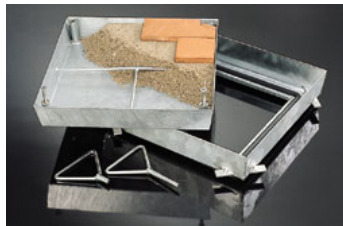

Il possède de fortes épaisseurs et est galvanisé à chaud.

Il s'agit de **la solution idéale pour résoudre les problèmes d'émanations et d'infiltration d'eau**.

Le couvercle spécial Key est composé d'un cadre en tôle moulée sous pression en mesure de contenir le joint O-RING spécial ainsi que d'un bac interne équipé de douilles de fixation dans les angles afin de favoriser une bonne adhésion et un blocage parfait entre l'intérieur et le cadre.

Ce système de boulonnerie particulier comprime le joint en obtenant ainsi une **étanchéité parfaite**.

Un **jeu de 2 poignées** est fourni avec des longueurs différentes à utiliser ensemble lors de la pose du couvercle pour faciliter le levage.

La poignée la plus longue sert aussi à débloquer le couvercle en cas d'inspection.

La fixation définitive des boulons est effectuée au moyen d'une clé hexagonale.

COUVERCLE KEY

CODE	DIMENSIONS EXTERNES en mm	OUVERTURE NETTE	ÉPAISSEUR	POIDS kg
<u>7101</u>	430x430 h90	290x290	20/10	9,99
<u>7102</u>	530x530 h90	390x390	20/10	13,10
<u>7103</u>	630x630 h90	490x490	20/10	16,72
<u>7104</u>	730x730 h90	590x590	20/10	20,36