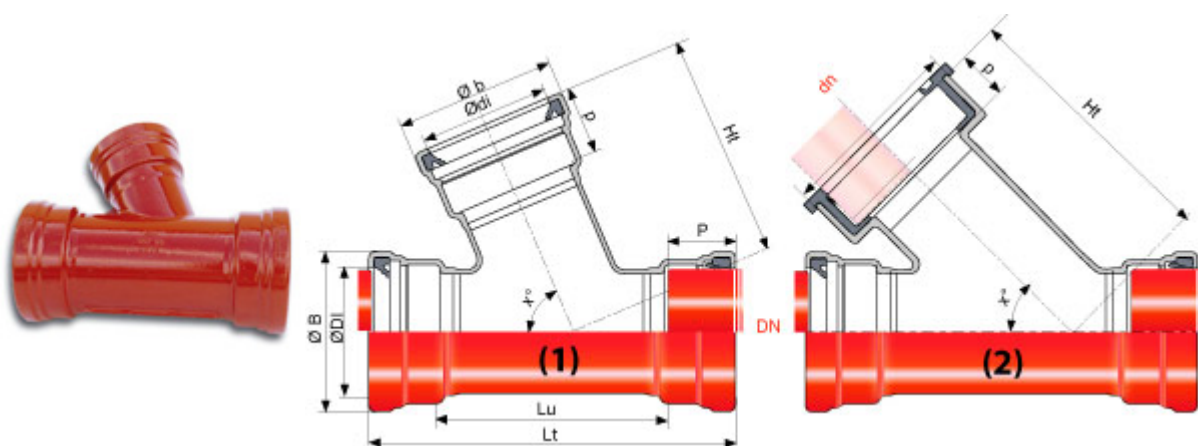

ass Raccords de branchement TAG 32 à trois emboîtements

Gamme TAG 32 - Assainissement gravitaire
(eaux usées domestiques)
DN 200, 250 et 300 - 45° et 67°30

[1] Tubulure à 45° et 67°30 pour fonte

[2] tubulure à 45° pour grès

Branchement TAG 32 à 3 emboîtements

Les raccords à 3 emboîtements sont utilisés de préférence pour la réalisation de branchement à l'avancement

Domaine d'emploi

- réseaux d'assainissement gravitaire
- pose tout-terrain
- parfaitement étanche et imperméable
- pour effluents entre pH 3 et pH 13

Principales caractéristiques

- conforme à la norme **EN 598 - 2006**
- respecte les textes réglementaires en vigueur
- durabilité renforcée

Matériau et revêtement

- fonte ductile
- 250 microns d'époxy poudre brun rouge

Conditionnement

en sac Polyéthylène opaque brun rouge

Produits complémentaires, Variantes, Accessoires ...

- Raccords de branchement simple TAG 32 à deux emboîtements et tubulure unie
- Piquage orientable TAG 32 à découpe rectangulaire
- Piquage Mixte TAG 32 à découpe rectangulaire ou circulaire avec étrier de fixation