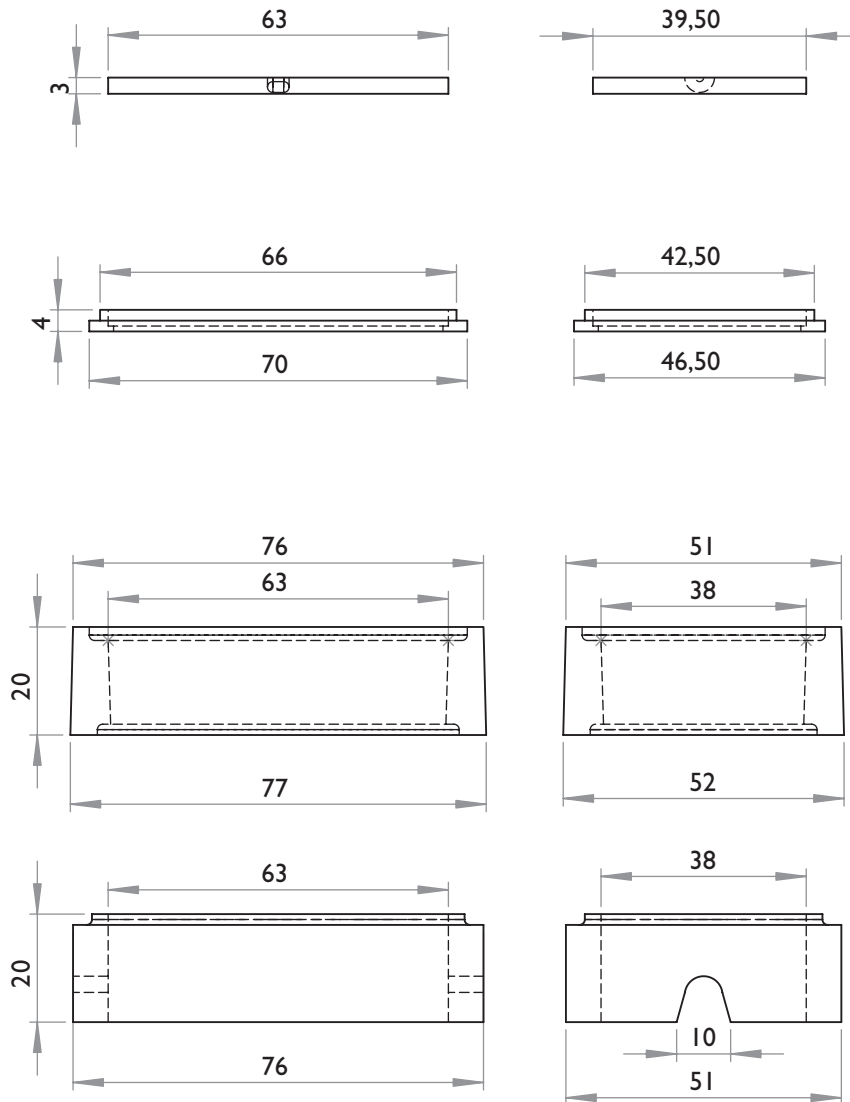

Regard "Ville d'Aix" Grand modèle

INFORMATIONS TECHNIQUES

• POIDS :
Ensemble fontes : 30,6 kg

A : 77 kg

B : 77 kg