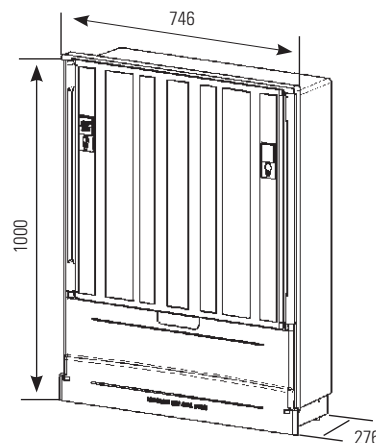

## Coffret Paninter

Coffret Paninter - Réf. 258.303

Coffret Paninter tout isolé (présenté sans rail).

Dimensions	Isolation	Largeur (mm)	Hauteur (mm)	Profondeur (mm)	Poids (Kg)
Extérieures	•	535	516	230	7
Intérieures	Aucune	490	425	220	
	Porte isolée	490	425	170	
	Tout isolé	400	325	110	

## Coffret S17 Type 3

Coffret S17 Type 3 - Réf. 460.078

Dimensions	Isolation	Largeur (mm)	Hauteur (mm)	Profondeur (mm)	Poids (Kg)
Extérieures	•	746	941	270	23
Intérieures	aucune	675	900	225	

## Borne GP 600

Borne GP 600 - Réf. 258.267

Dimensions	Isolation	Largeur (mm)	Hauteur (mm)	Profondeur (mm)	Poids (Kg)
Extérieures	•	746	1000	276	20
Intérieures	Aucune	680	870	240	
	Porte isolée	Nous consulter			
	Toute isolée	Nous consulter			