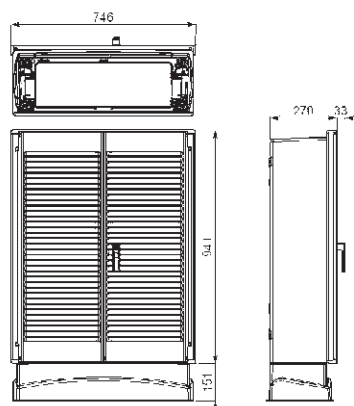

## Coffret Paninter

Coffret Paninter - Réf. 258.303

Coffret Paninter tout isolé (présenté sans rail).

Dimensions	Isolation	Largeur (mm)	Hauteur (mm)	Profondeur (mm)	Poids (Kg)
Extérieures	•	535	516	230	7
Intérieures	Aucune	490	425	220	
	Porte isolée	490	425	170	
	Tout isolé	400	325	110	

## Coffret S17 Type 3

Coffret S17 Type 3 - Réf. 460.078

Dimensions	Isolation	Largeur (mm)	Hauteur (mm)	Profondeur (mm)	Poids (Kg)
Extérieures	•	746	941	270	23
Intérieures	aucune	675	900	225	

## Borne GP 600

Borne GP 600 - Réf. 258.267

Dimensions	Isolation	Largeur (mm)	Hauteur (mm)	Profondeur (mm)	Poids (Kg)
Extérieures	•	746	1000	276	20
Intérieures	Aucune	680	870	240	
	Porte isolée	Nous consulter			
	Toute isolée	Nous consulter			