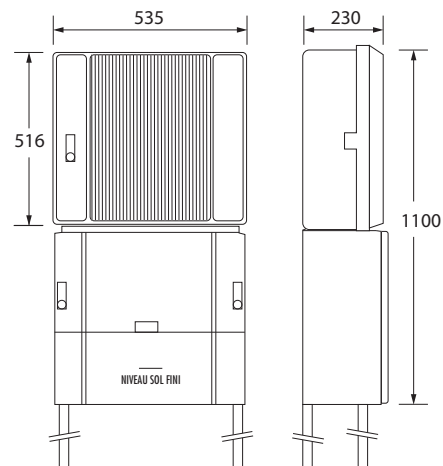

## Coffret Paninter

Coffret Paninter - Réf. 258.303

Coffret Paninter tout isolé (présenté sans rail).

Dimensions	Isolation	Largeur (mm)	Hauteur (mm)	Profondeur (mm)	Poids (Kg)
Extérieures	•	535	516	230	7
Intérieures	Aucune	490	425	220	
	Porte isolée	490	425	170	
	Tout isolé	400	325	110	

## Coffret S17 Type 3

Coffret S17 Type 3 - Réf. 460.078

Dimensions	Isolation	Largeur (mm)	Hauteur (mm)	Profondeur (mm)	Poids (Kg)
Extérieures	•	746	941	270	23
Intérieures	aucune	675	900	225	

## Borne GP 600

Borne GP 600 - Réf. 258.267

Dimensions	Isolation	Largeur (mm)	Hauteur (mm)	Profondeur (mm)	Poids (Kg)
Extérieures	•	746	1000	276	20
Intérieures	Aucune	680	870	240	
	Porte isolée	Nous consulter			
	Toute isolée	Nous consulter			