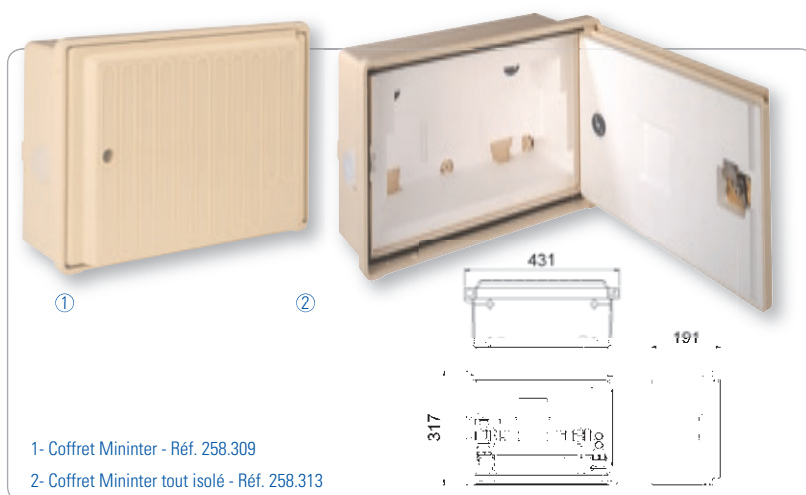

coupure, purges, anti-pollution et comptage.

Les coffrets se composent d'une cuve équipée de bossages pour la fixation des équipements (rails) et d'une porte pivotante dont l'articulation autorise une ouverture de 90° ou 180° selon les versions.

Ils prévoient différentes possibilités d'isolation thermique selon les risques de gel envisagés.

Le SMC

Le SMC est un matériau composite de haute technicité, composé de résine polyester armée de fibre de verre.

Il offre une bonne tenue mécanique ainsi qu'une résistance de très longue durée aux agents extérieurs (intempéries, UV, extrêmes climatiques).

Coffret Mininter

Dimensions	Isolation	Largeur (mm)	Hauteur (mm)	Profondeur (mm)	Poids (Kg)
Extérieures	•	431	317	191	4
Intérieures	Aucune	380	280	170	
	Porte isolée	380	280	130	
	Tout isolé	305	200	105	

Coffret Minimixt

Dimensions	Isolation (mm)	Largeur (mm)	Hauteur (mm)	Profondeur (mm)	Poids (Kg)
Extérieures	•	350	485	197	6
Intérieures	Tout isolé	230	375	90	

Coffret Mininter - couleur beige	Référence
Coffret sans support compteur	258.309
Coffret avec support compteur	258.310
Coffret porte isolée avec support compteur	258.312
Coffret tout isolé sans support compteur	258.313
Coffret tout isolé avec support compteur	258.314
Accessoires	
Porte non isolée	925.685
Porte isolée	925.686
Rail de fixation avec support compteur	925.077
Version DOM-TOM	
Coffret eau standard	258.129
Socle	258.336