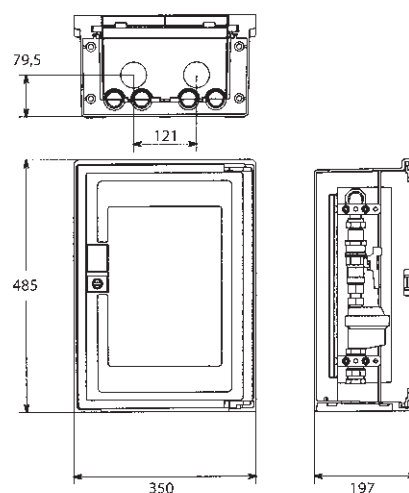

coupure, purges, anti-pollution et comptage.

Les coffrets se composent d'une cuve équipée de bossages pour la fixation des équipements (rails) et d'une porte pivotante dont l'articulation autorise une ouverture de 90° ou 180° selon les versions.

Il offre une bonne tenue mécanique ainsi qu'une résistance de très longue durée aux agents extérieurs (intempéries, UV, extrêmes climatiques).

Coffret Mininter

Dimensions	Isolation	Largeur (mm)	Hauteur (mm)	Profondeur (mm)	Poids (Kg)
Extérieures	•	431	317	191	4
Intérieures	Aucune	380	280	170	
	Porte isolée	380	280	130	
	Tout isolé	305	200	105	

Coffret Minimixt

Dimensions	Isolation (mm)	Largeur (mm)	Hauteur (mm)	Profondeur (mm)	Poids (Kg)
Extérieures	•	350	485	197	6
Intérieures	Tout isolé	230	375	90	

Coffret Mininter - couleur beige	Référence
Coffret sans support compteur	258.309
Coffret avec support compteur	258.310
Coffret porte isolée avec support compteur	258.312
Coffret tout isolé sans support compteur	258.313
Coffret tout isolé avec support compteur	258.314
Accessoires	
Porte non isolée	925.685
Porte isolée	925.686
Rail de fixation avec support compteur	925.077
Version DOM-TOM	
Coffret eau standard	258.129
Socle	258.336