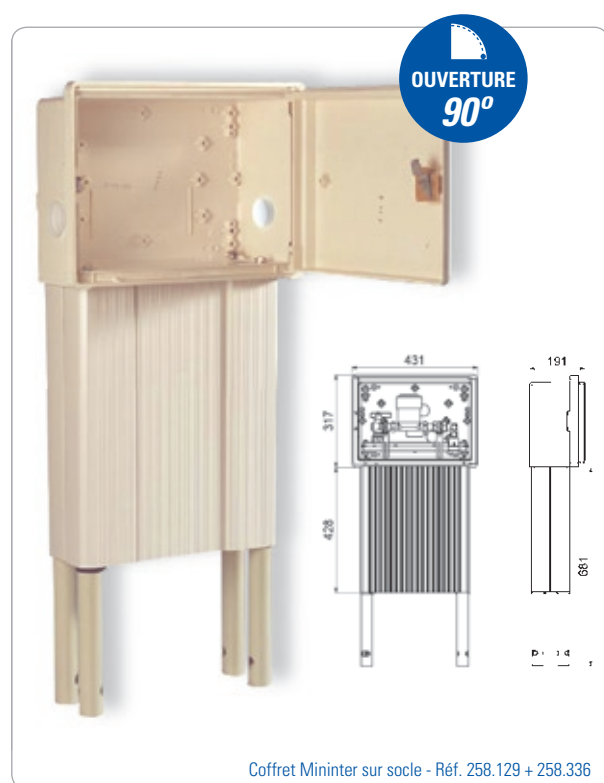

EAU

Coffrets de Branchement et de Comptage

Les coffrets *Mininter*, *Minimixt*, *Paninter*, *S17 Type 3* et la borne GP 600 sont réalisés en polyester armé de fibre de verre moulé à chaud (SMC), technique issue des coffrets EDF et GDF.

coupure, purges, anti-pollution et comptage.

Les coffrets se composent d'une cuve équipée de bossages pour la fixation des équipements (rails) et d'une porte pivotante dont l'articulation autorise une ouverture de 90° ou 180° selon les versions.

Ils prévoient différentes possibilités d'isolation thermique selon les risques de gel envisagés.

Le SMC

Le SMC est un matériau composite de haute technicité, composé de résine polyester armée de fibre de verre.

Il offre une bonne tenue mécanique ainsi qu'une résistance de très longue durée aux agents extérieurs (intempéries, UV, extrêmes climatiques).

Coffret Mininter

Dimensions	Isolation	Largeur (mm)	Hauteur (mm)	Profondeur (mm)	Poids (Kg)
Extérieures	•	431	317	191	4
Intérieures	Aucune	380	280	170	
	Porte isolée	380	280	130	
	Tout isolé	305	200	105	