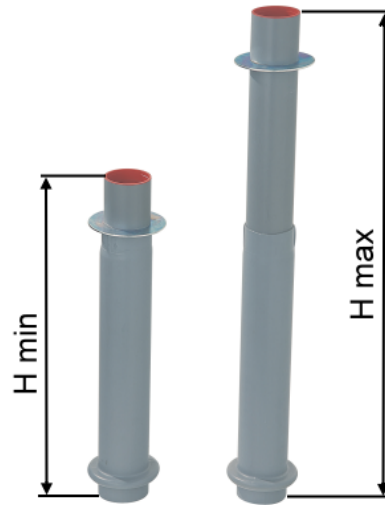

**Désignation**

Tube allonge télescopique à collerette.

**Caractéristiques**

Ø tube 90mm

Compatible avec :

- TAB 000
- TAB 123
- TAB 625
- TAB 1445

Equipé d'un bouchon plastique de protection

TBC 0000T

**Tableau des caractéristiques**

Repères	Références	TBC 0000 T
-	H min (mm)	570
-	H max (mm)	902

**Nomenclatures (du produit type : TBC 0000 T)**

Désignation	Matière	Norme
Tube télescopique à collerette	PVC	