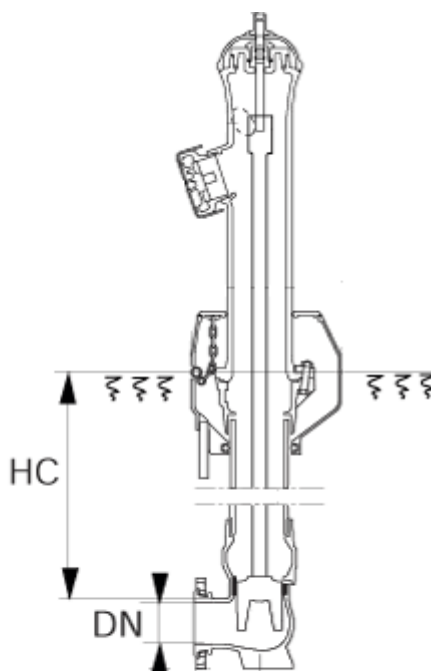

**Poteau RATIONNEL Plus DN 100 Non Renversible**

Hauteurs de couverture : 1m et 1,25m  
 Module de réglage  
 Boîtes droite et coudée  
 DN des prises symétriques : 65 et 100

**Produits complémentaires, Variantes, Accessoires ...**

■ [Poteau RATIONNEL Plus DN 100 Renversible](#)

DN	Hc	Type	Particularité	Prise symétrique	Fermeture	MASSE	Références
(mm)	m			Nbre x DN	Nbre de tours	kg	
100	1	NR	boite coudée	1xDN100_2xDN65	13	96	<b>183253</b>
	1.25		boite droite			103	<b>183254</b>

**NR** : Non Renversible (Poteau d'incendie)

**1 prise** : position **Frontale** **2 prises** : position **latérale**