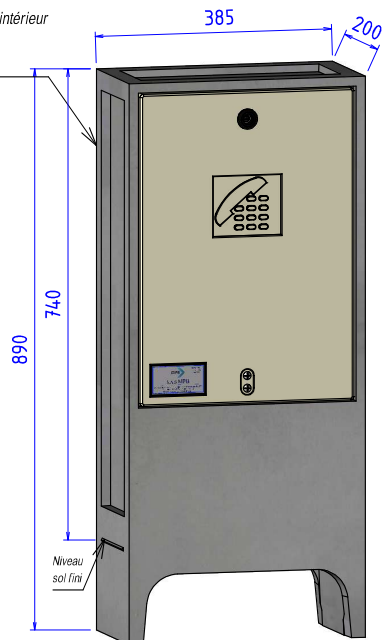

**BORNE
FRANCE TELECOM
772 877 X**

**REGARD
35 x 35 CM**

**REGARD
PAVILLONNAIRE**

**ABRI
FRANCE TELECOM**

Tableau bois CTBX à l'intérieur
pour la fixation du
coffret de distribution

**BORNE MIXTE
PAVILLONNAIRE**

CODES	DESIGNATION	POIDS	NOTES	Volume Utile (HxLxP)	N/P
1115551	Regard 35 x 35 CM	32 Kg	Regard avec fond	350 x 350 x 350 mm	12
1116889	Dalle fonte 400x400 - 125 KN	12 Kg	Pour regard 35x35	-	-
1004426	Regard pavillonnaire 25 corps H30	27 Kg	-	260 x 260 x 270 mm	36
1004427	Dalle CCV pavillonnaire	5 Kg	Pour regard Pavillonnaire	-	-
1013065	Dalle fonte pavillonnaire POT A 10	5.9 Kg	Fonte avec couvercle pour regard Pavillonnaire	-	-
1069706	Borne France Télécom 772 877 X	71 Kg	-	220 x 230 x 90 mm	12
1069707	Abri France Télécom	43 Kg	Porte Polyester avec serrure 1/4 de tour	485 x 300 x 150 mm	12
1069708	Borne Mixte Pavillonnaire	90 Kg	Porte polyester avec serrure 1/4 de tour	720 x 570 x 170 mm	4