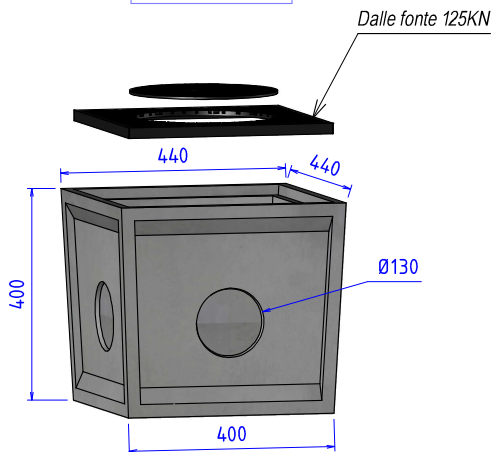

**BORNE
FRANCE TELECOM
772 877 X**

**REGARD
35 x 35 CM**

**REGARD
PAVILLONNAIRE**

**ABRI
FRANCE TELECOM**

Tableau bois CTBX à l'intérieur
pour la fixation du
coffret de distribution

**BORNE MIXTE
PAVILLONNAIRE**

CODES	DESIGNATION	POIDS	NOTES	Volume Utile (HxLxP)	N/P
1115551	Regard 35 x 35 CM	32 Kg	Regard avec fond	350 x 350 x 350 mm	12
1116889	Dalle fonte 400x400 - 125 KN	12 Kg	Pour regard 35x35	-	-
1004426	Regard pavillonnaire 25 corps H30	27 Kg	-	260 x 260 x 270 mm	36
1004427	Dalle CCV pavillonnaire	5 Kg	Pour regard Pavillonnaire	-	-
1013065	Dalle fonte pavillonnaire POT A 10	5.9 Kg	Fonte avec couvercle pour regard Pavillonnaire	-	-
1069706	Borne France Télécom 772 877 X	71 Kg	-	220 x 230 x 90 mm	12
1069707	Abri France Télécom	43 Kg	Porte Polyester avec serrure 1/4 de tour	485 x 300 x 150 mm	12
1069708	Borne Mixte Pavillonnaire	90 Kg	Porte polyester avec serrure 1/4 de tour	720 x 570 x 170 mm	4