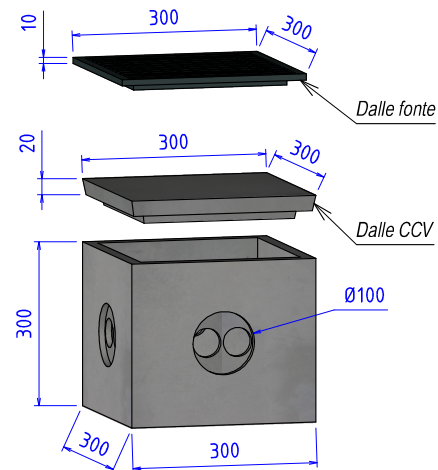

**BORNE
FRANCE TELECOM
772 877 X**

**REGARD
35 x 35 CM**

**REGARD
PAVILLONNAIRE**

**ABRI
FRANCE TELECOM**

Tableau bois CTBX à l'intérieur
pour la fixation du
coffret de distribution

**BORNE MIXTE
PAVILLONNAIRE**

CODES	DESIGNATION	POIDS	NOTES	Volume Utile (HxLxP)	N/P
1115551	Regard 35 x 35 CM	32 Kg	Regard avec fond	350 x 350 x 350 mm	12
1116889	Dalle fonte 400x400 - 125 KN	12 Kg	Pour regard 35x35	-	-
1004426	Regard pavillonnaire 25 corps H30	27 Kg	-	260 x 260 x 270 mm	36
1004427	Dalle CCV pavillonnaire	5 Kg	Pour regard Pavillonnaire	-	-
1013065	Dalle fonte pavillonnaire POT A 10	5.9 Kg	Fonte avec couvercle pour regard Pavillonnaire	-	-
1069706	Borne France Télécom 772 877 X	71 Kg	-	220 x 230 x 90 mm	12
1069707	Abri France Télécom	43 Kg	Porte Polyester avec serrure 1/4 de tour	485 x 300 x 150 mm	12
1069708	Borne Mixte Pavillonnaire	90 Kg	Porte polyester avec serrure 1/4 de tour	720 x 570 x 170 mm	4