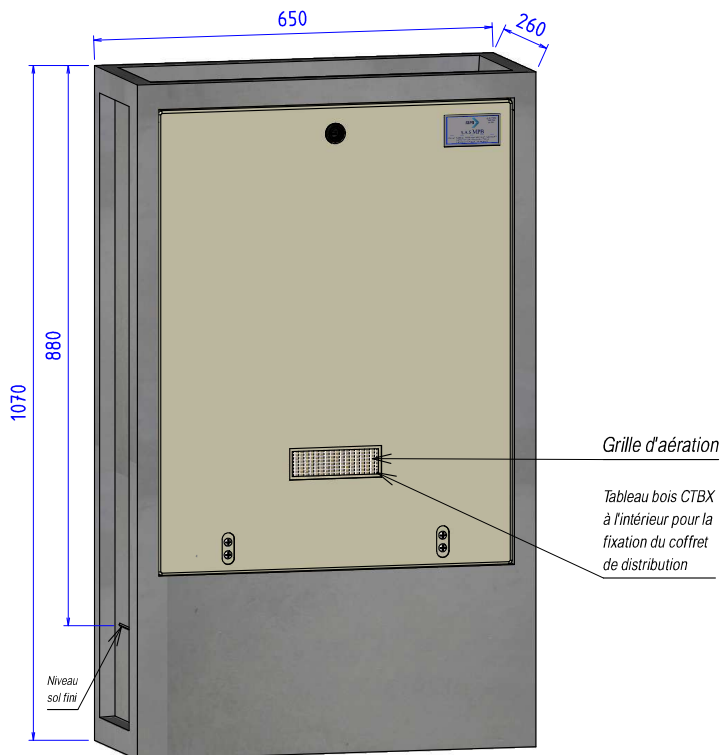

**BORNE
FRANCE TELECOM
772 877 X**

**REGARD
35 x 35 CM**

**REGARD
PAVILLONNAIRE**

**ABRI
FRANCE TELECOM**

Tableau bois CTBX à l'intérieur
pour la fixation du
coffret de distribution

**BORNE MIXTE
PAVILLONNAIRE**

CODES	DESIGNATION	POIDS	NOTES	Volume Utile (HxLxP)	N/P
1115551	Regard 35 x 35 CM	32 Kg	Regard avec fond	350 x 350 x 350 mm	12
1116889	Dalle fonte 400x400 - 125 KN	12 Kg	Pour regard 35x35	-	-
1004426	Regard pavillonnaire 25 corps H30	27 Kg	-	260 x 260 x 270 mm	36
1004427	Dalle CCV pavillonnaire	5 Kg	Pour regard Pavillonnaire	-	-
1013065	Dalle fonte pavillonnaire POT A 10	5.9 Kg	Fonte avec couvercle pour regard Pavillonnaire	-	-
1069706	Borne France Télécom 772 877 X	71 Kg	-	220 x 230 x 90 mm	12
1069707	Abri France Télécom	43 Kg	Porte Polyester avec serrure 1/4 de tour	485 x 300 x 150 mm	12
1069708	Borne Mixte Pavillonnaire	90 Kg	Porte polyester avec serrure 1/4 de tour	720 x 570 x 170 mm	4