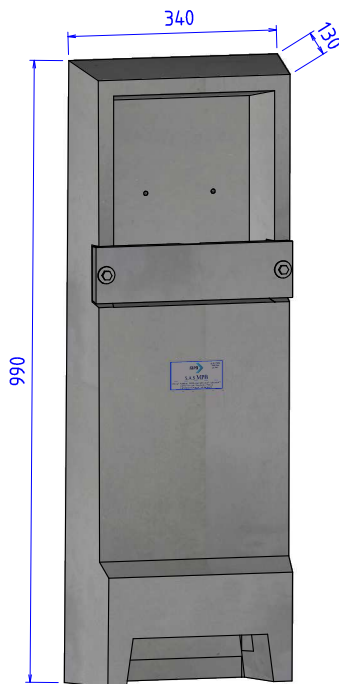

**BORNE
FRANCE TELECOM
772 877 X**

**REGARD
35 x 35 CM**

**REGARD
PAVILLONNAIRE**

**ABRI
FRANCE TELECOM**

Tableau bois CTBX à l'intérieur
pour la fixation du
coffret de distribution

**BORNE MIXTE
PAVILLONNAIRE**

CODES	DESIGNATION	POIDS	NOTES	Volume Utile (HxLxP)	N/P
1115551	Regard 35 x 35 CM	32 Kg	Regard avec fond	350 x 350 x 350 mm	12
1116889	Dalle fonte 400x400 - 125 KN	12 Kg	Pour regard 35x35	-	-
1004426	Regard pavillonnaire 25 corps H30	27 Kg	-	260 x 260 x 270 mm	36
1004427	Dalle CCV pavillonnaire	5 Kg	Pour regard Pavillonnaire	-	-
1013065	Dalle fonte pavillonnaire POT A 10	5.9 Kg	Fonte avec couvercle pour regard Pavillonnaire	-	-
1069706	Borne France Télécom 772 877 X	71 Kg	-	220 x 230 x 90 mm	12
1069707	Abri France Télécom	43 Kg	Porte Polyester avec serrure 1/4 de tour	485 x 300 x 150 mm	12
1069708	Borne Mixte Pavillonnaire	90 Kg	Porte polyester avec serrure 1/4 de tour	720 x 570 x 170 mm	4