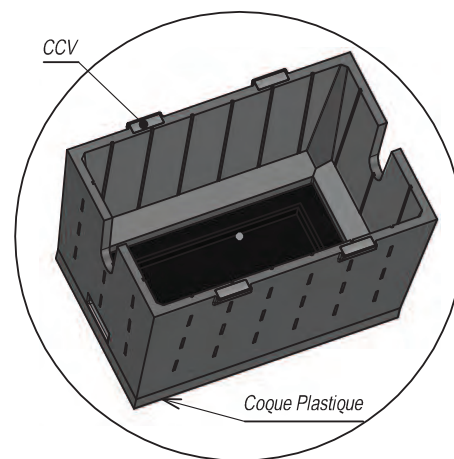

40B - ABRIS EAU ENTERRES

CONSOLIS

MPB

REGARD 550 x 350 H 390 / H290 CCVPlast®

Tampon fonte 125 KN - 250KN

Plaque polystyrène d'isolation ép 20mm

Le CCVPlast® :

- Une coque plastique armée de CCV permettant d'avoir un regard à la fois léger et très résistant.
- L'esthétique du plastique avec la solidité du CCV.
- Très bons résultats à la résistance au froid.
- Toutes teintes possibles.
- Résiste aux U.V

Vue de dessous

RAPPORT ESSAI DE FROID

CODES	DESIGNATION	POIDS	NOTES	N/P
1149182	Regard 550 x 350 H 390 CCVPlast® + Tampon fonte 125 KN	30 Kg	Volume Utile (LxlxH) en fond de regard : 540 x 330 x 300 mm	10
1153531	Regard 550 x 350 H 390 CCVPlast® + Tampon fonte 250 KN	30 Kg	Volume Utile (LxlxH) en fond de regard : 540 x 330 x 300 mm	10
1183193	Regard 550 x 350 H 290 CCVPlast® + Tampon fonte 125 KN	25 Kg	Volume utile (LxlxH) en fond de regard : 540 x 330 x 200	10
1183194	Regard 550 x 350 H 290 CCVPlast® + Tampon fonte 250 KN	25 Kg	Volume utile (LxlxH) en fond de regard : 540 x 330 x 200	10
1147906	Fond de regard 550 x 350 CCVplast®	16 Kg	3 inserts M6 entraxe 160mm et 200mm	30