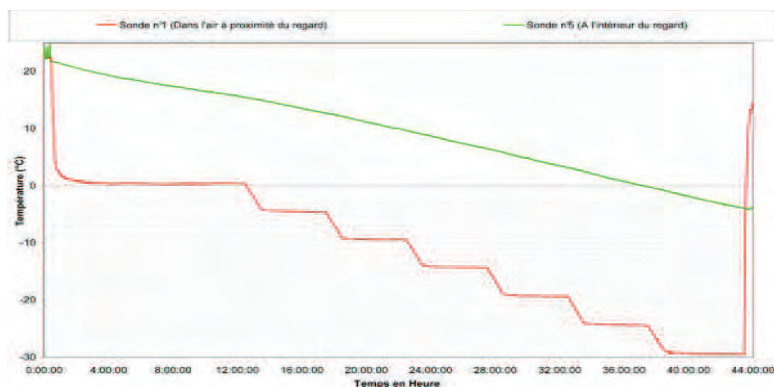

40B - ABRIS EAU ENTERRES

CONSOLIS

MPB

REGARD 550 x 350 H 390 / H290 CCVPlast®

Tampon fonte 125 KN - 250KN

Plaque polystyrène d'isolation ép 20mm

Le CCVPlast® :

- Une coque plastique armée de CCV permettant d'avoir un regard à la fois léger et très résistant.
- L'esthétique du plastique avec la solidité du CCV.
- Très bons résultats à la résistance au froid.
- Toutes teintes possibles.
- Résiste aux U.V

Vue de dessous

RAPPORT ESSAI DE FROID

CODES	DESIGNATION	POIDS	NOTES	N/P
1149182	Regard 550 x 350 H 390 CCVPlast® + Tampon fonte 125 KN	30 Kg	Volume Utile (LxlxH) en fond de regard : 540 x 330 x 300 mm	10
1153531	Regard 550 x 350 H 390 CCVPlast® + Tampon fonte 250 KN	30 Kg	Volume Utile (LxlxH) en fond de regard : 540 x 330 x 300 mm	10
1183193	Regard 550 x 350 H 290 CCVPlast® + Tampon fonte 125 KN	25 Kg	Volume utile (LxlxH) en fond de regard : 540 x 330 x 200	10
1183194	Regard 550 x 350 H 290 CCVPlast® + Tampon fonte 250 KN	25 Kg	Volume utile (LxlxH) en fond de regard : 540 x 330 x 200	10
1147906	Fond de regard 550 x 350 CCVplast®	16 Kg	3 inserts M6 entraxe 160mm et 200mm	30