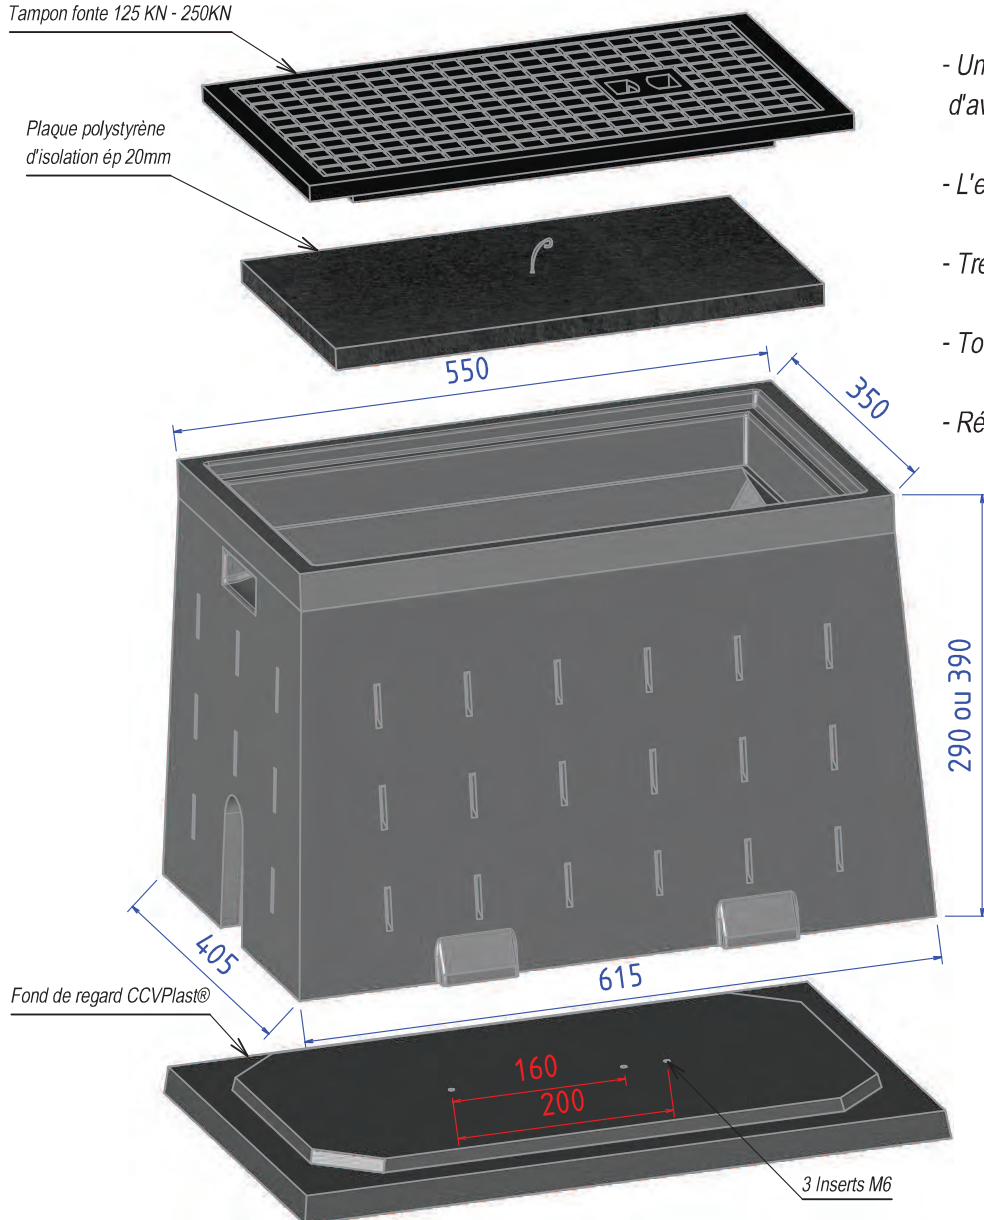

40B - ABRIS EAU ENTERRES

CONSOLIS

MPB

REGARD 550 x 350 H 390 / H290 CCVPlast®

Tampon fonte 125 KN - 250KN

Plaque polystyrène d'isolation ép 20mm

Le CCVPlast® :

- Une coque plastique armée de CCV permettant d'avoir un regard à la fois léger et très résistant.
- L'esthétique du plastique avec la solidité du CCV.
- Très bons résultats à la résistance au froid.
- Toutes teintes possibles.
- Résiste aux U.V

Vue de dessous

RAPPORT ESSAI DE FROID

CODES	DESIGNATION	POIDS	NOTES	N/P
1149182	Regard 550 x 350 H 390 CCVPlast® + Tampon fonte 125 KN	30 Kg	Volume Utile (LxlxH) en fond de regard : 540 x 330 x 300 mm	10
1153531	Regard 550 x 350 H 390 CCVPlast® + Tampon fonte 250 KN	30 Kg	Volume Utile (LxlxH) en fond de regard : 540 x 330 x 300 mm	10
1183193	Regard 550 x 350 H 290 CCVPlast® + Tampon fonte 125 KN	25 Kg	Volume utile (LxlxH) en fond de regard : 540 x 330 x 200	10
1183194	Regard 550 x 350 H 290 CCVPlast® + Tampon fonte 250 KN	25 Kg	Volume utile (LxlxH) en fond de regard : 540 x 330 x 200	10
1147906	Fond de regard 550 x 350 CCVplast®	16 Kg	3 inserts M6 entraxe 160mm et 200mm	30