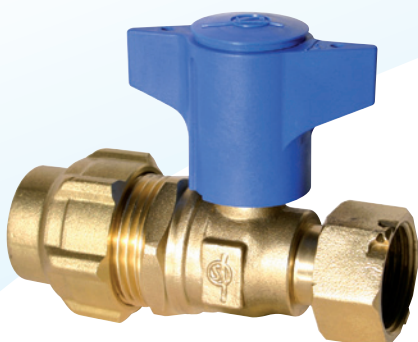

SAINTe LIZAIGNE

SAINTe LIZAIGNE

Robinetterie de compteur

Gérez, maîtrisez votre réseau
en toute simplicité...

Pour tous les robinets
de compteur **NOUVEAUTÉ**
DN 15 et DN 20

Exemple de configurations

818 15GZ

Robinet avant-compteur
verrouillable droit DN 15
pour PE 25
et écrou 20 x 27

811 20Z

Robinet avant-compteur
verrouillable droit DN 20
Entrée mâle 26 x 34
et écrou 26 x 34

412 15Z

Robinet avant-compteur
verrouillable coudé DN 15
Entrée mâle 20 x 27
et écrou 20 x 27

... avec **la manœuvre**
verrouillable Z

Au Cœur de l'eau

... la manœuvre verrouillable Z

1

Accessoires

VER 707

débit limité

standard

CLE 706

Kit verrouillable Z

2

3

Le robinet avant-compteur
est verrouillé

Pour verrouiller le robinet Z...

- 1 - Mettre le robinet dans la position souhaitée (ouvert/fermé) à l'aide du papillon de manœuvre
- 2 - Enlever le capuchon du papillon et insérer le kit verrouillable Z dans le papillon
- 3 - Tourner le verrou et enlever la clé