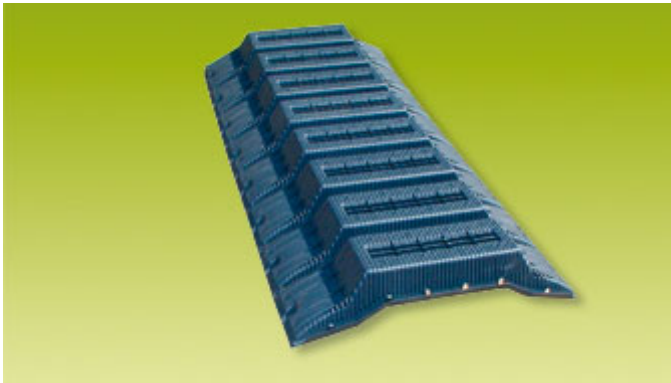

Les systèmes de planchers

Entrevous / Hourdis Leader EMS EcoVS pour vide sanitaire

Description

- Entrevous en matériau de synthèse
- Hauteur coffrante 13 et 16 cm
- Longueur : 1, 20 m
- Poids 2 kg par unité
- Produit exclusivement
- destiné au vide sanitaire
- (couleur noire)