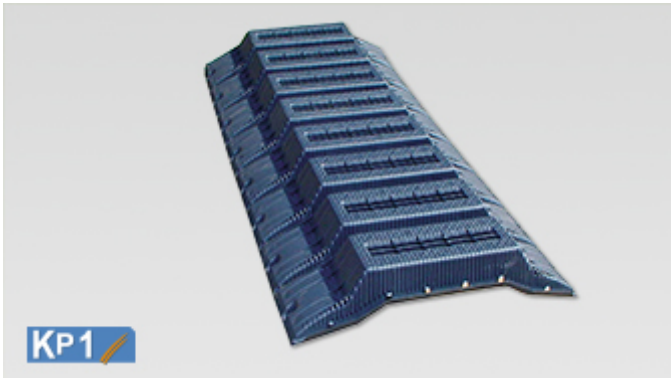

Les systèmes de planchers

Entrevous / Hourdis Leader EMS EcoVS pour vide sanitaire

Description

- Entrevous en matériau de synthèse
- Hauteur coffrante 13 et 16 cm
- Longueur : 1, 20 m
- Poids 2 kg par unité
- Produit exclusivement
- destiné au vide sanitaire
- (couleur noire)