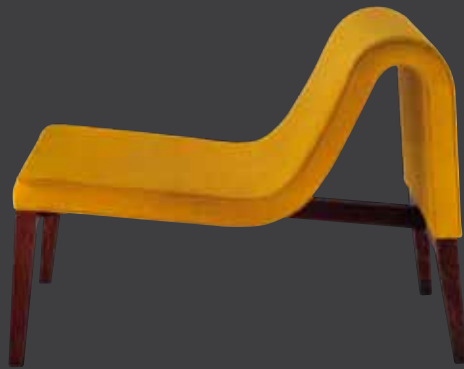

5
DECORO MURETTO IN
VARIANTI DI COLORE

RIVESTIMENTI