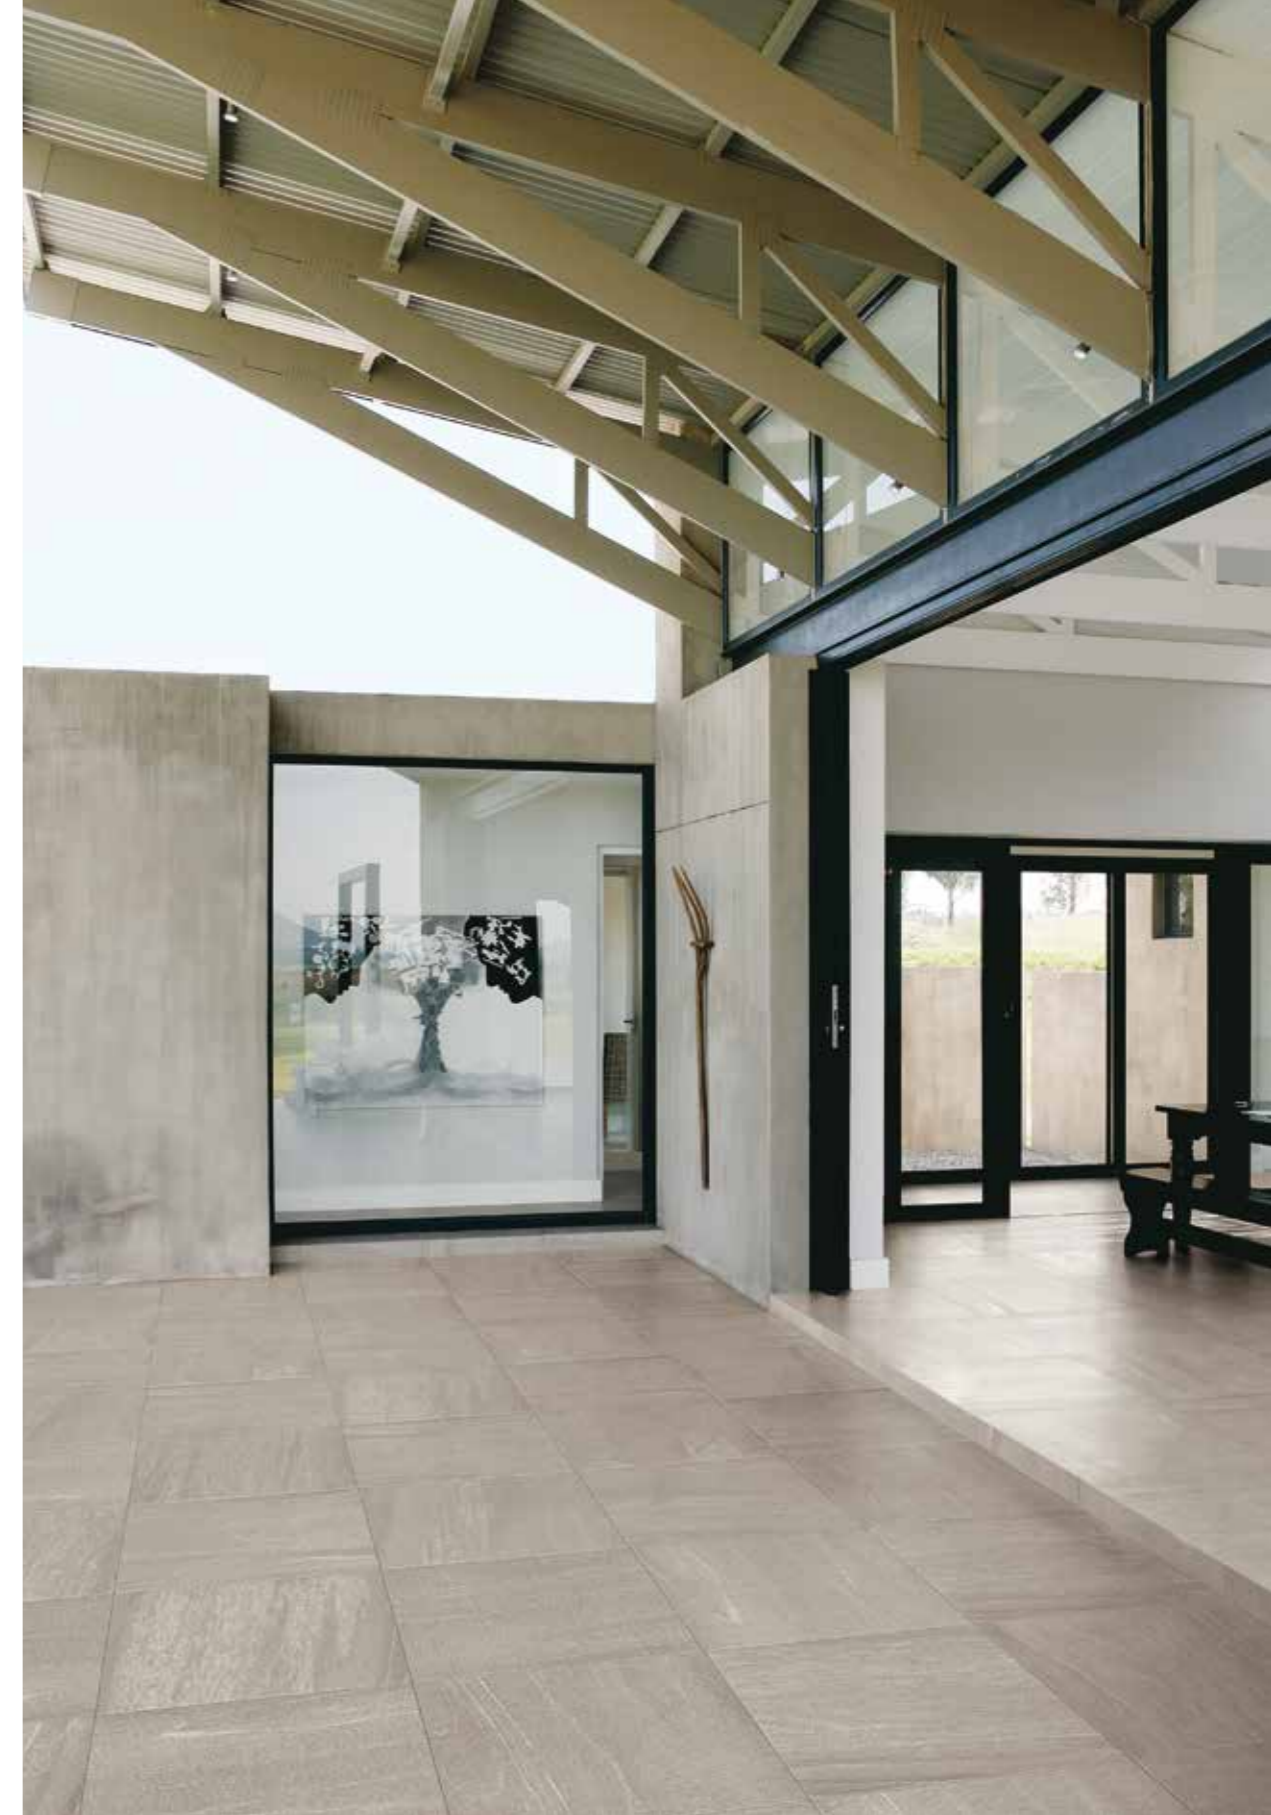

Antracite 30x60 - 12"x24" Strutturato

Grigio 60x60 - 24"x24"
Lucidato/Rettificato
Grigio 60x60 - 24"x24"
Strutturato/Rettificato

PIETRA VALMALENCO/

45x90 - 18"x36"

60x60 - 24"x24"

30x60 - 12"x24"

30x30 - 12"x12"