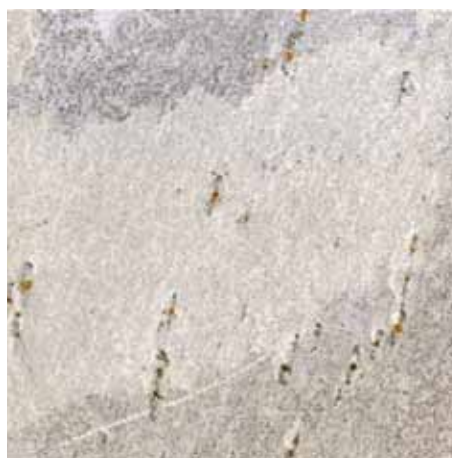

Silver

Strutturato

FINITURE DISPONIBILI - AVAILABLE FINISHES VERFUEGBARE AUSFUEHRUNGEN - FINITIONS DISPONIBLES ИМЕЮЩИЕСЯ ТИПЫ ОТДЕЛКИ:

STRUTTURATO - TEXTURED - STRUKTURIERT
STRUCTURE - СТРУКТУРИРОВАННЫЙ
(45,8x45,8 - 30,5x61,4 - 30,5x30,5 - 15,25x15,25)

SOFT
(45,8x45,8 - 30,5x61,4 - 30,5x30,5 - 15,25x15,25)