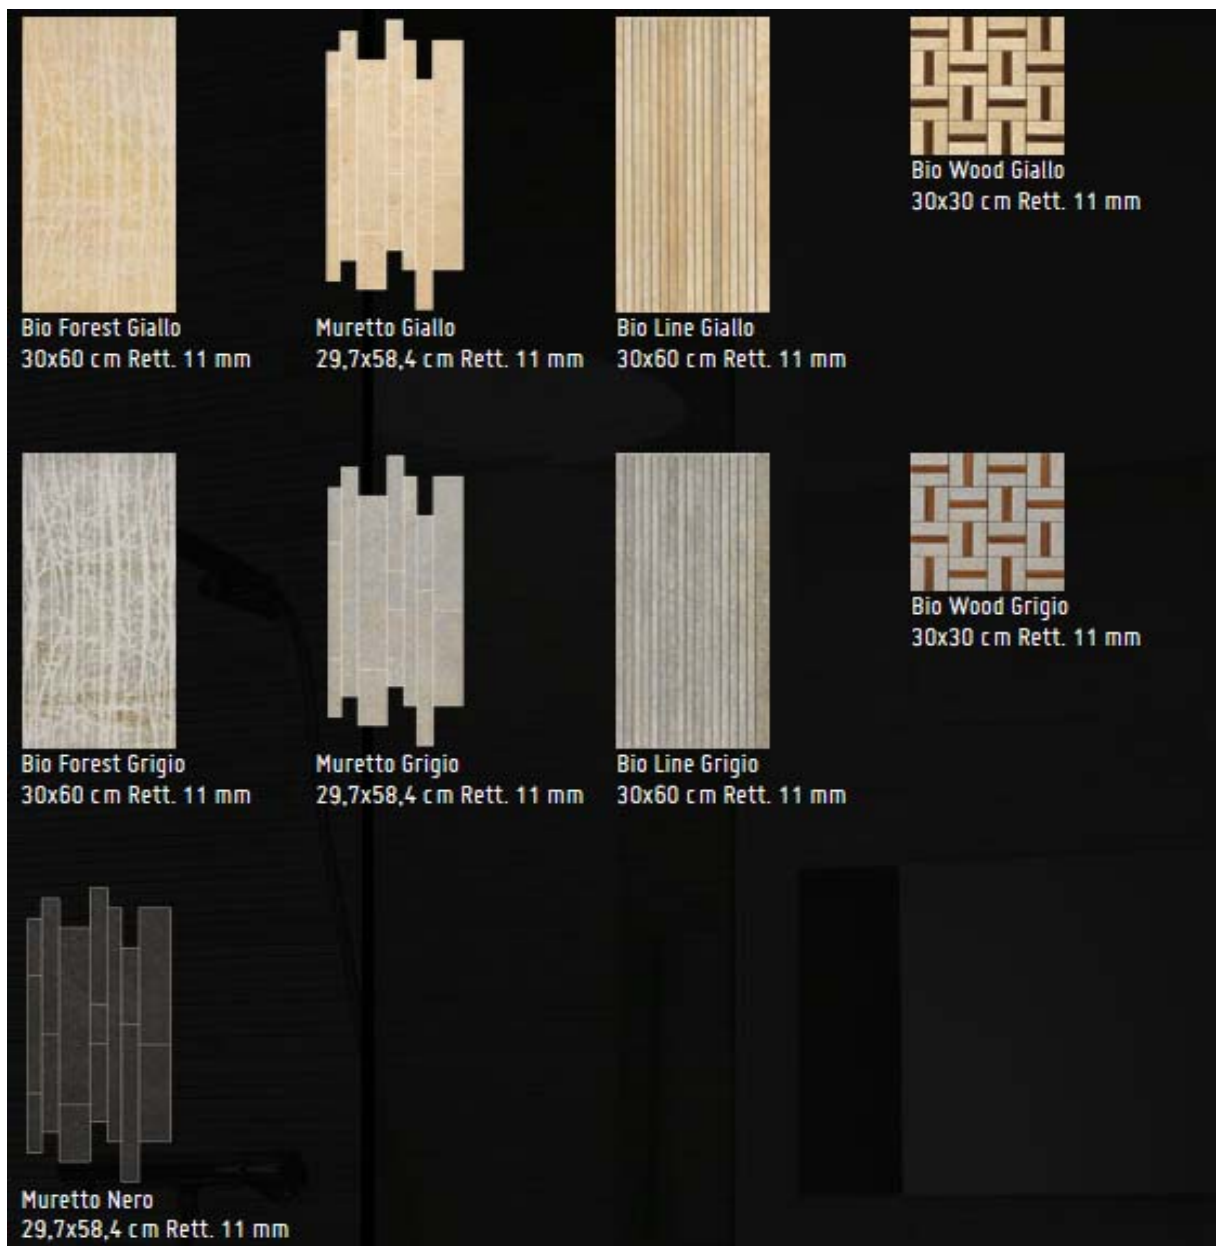

Couleurs

Barge Gialla Spazzolata

Barge Grigia Spazzolata

Pietra Nera Spazzolata

Formats

Disponibles dans les gammes Barge Gialla Spazzolata & Barge Grigia Spazzolata

Disponibles dans la gamme Pietra Nera Spazzolata

Décors

Pièces spéciales

Tous les formats sont disponibles dans les couleurs Barge Grigia Spazz. et Barge Gialla Spazz.