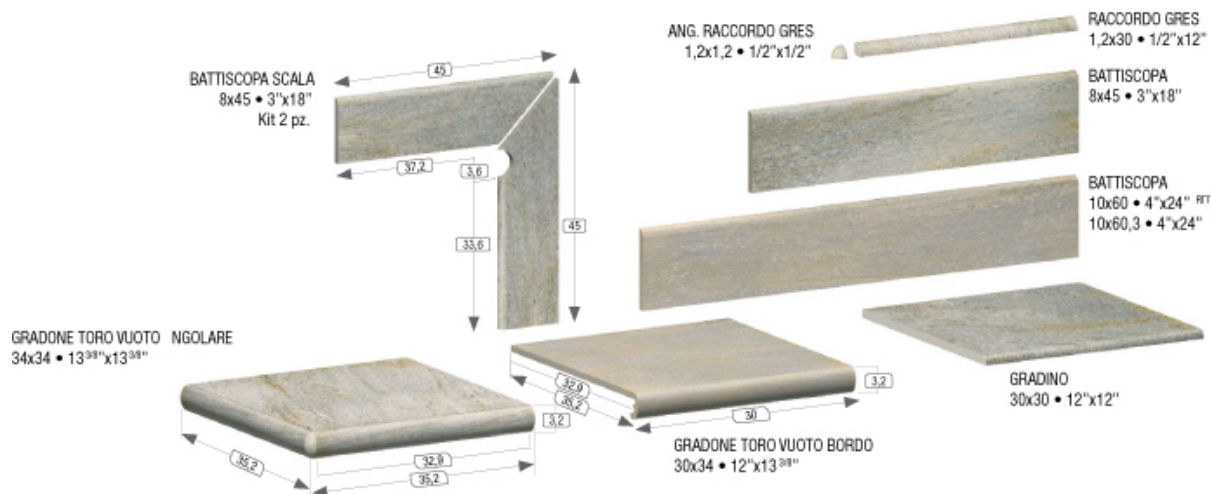

Couleurs

Barge Gialla Spazzolata

Barge Grigia Spazzolata

Pietra Nera Spazzolata

Formats

Disponibles dans les gammes Barge Gialla Spazzolata & Barge Grigia Spazzolata

Disponibles dans la gamme Pietra Nera Spazzolata

Décors

Pièces spéciales

Tous les formats sont disponibles dans les couleurs Barge Grigia Spazz. et Barge Gialla Spazz.