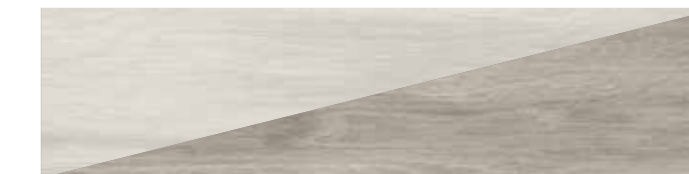

22,5x90 - 9"x36"

SN18D1
Decoro Trigonus Larice Sbiancato/Rovere Grigio ^(A)