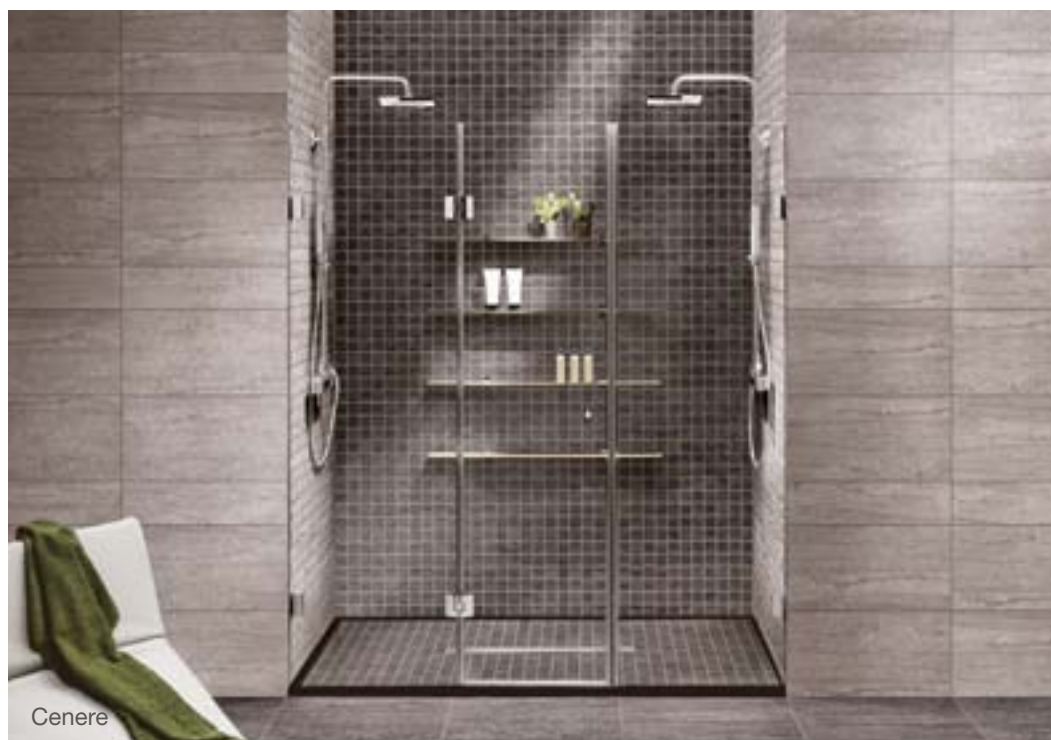

Cenere

kaleido

60x120	. 24"x48"	RETTIFICATO
60x120	. 24"x48"	LAPP. RETT.
45x90	. 18"x35,4"	RETTIFICATO
45x90	. 18"x35,4"	LAPP. RETT.
22,5x90	. 9"x35,4"	RETTIFICATO
22,5x90	. 9"x35,4"	LAPP. RETT.
60x60	. 24"x24"	
59,5x59,5	. 24"x24"	RETTIFICATO
59,5x59,5	. 24"x24"	LAPP. RETT.
45x45	. 18"x18"	
44,5x44,5	. 18"x18"	RETTIFICATO
44,5x44,5	. 18"x18"	LAPP. RETT.
30x60	. 12"x24"	
29,7x59,5	. 12"x24"	RETTIFICATO
29,7x59,5	. 12"x24"	LAPP. RETT.
30x30	. 12"x12"	
29,7x29,7	. 12"x12"	RETTIFICATO
29,7x29,7	. 12"x12"	LAPP. RETT.
14,8x59,5	. 6"x24"	LAPP. RETT.
15x15	. 6"x6"