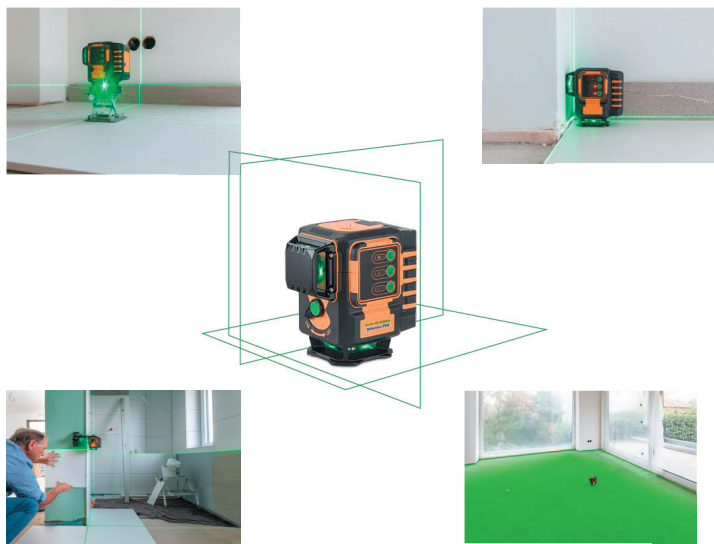

ciffréo bona

B Â T I R E N S E M B L E !

En partenariat avec notre fournisseur **GEO-FENNEL**,
venez participer à notre animation le

JEUDI 1^{ER} OCTOBRE 2020

SUR NOTRE AGENCE DE CADENET

geo
FENNEL

le FL 300 HV, seul laser simple pente paramétrable du marché

**NOMBREUSES
NOUVEAUTÉS
À DÉCOUVRIR !**

Seul laser multi plan du marché à tête inversée
pour être au plus près du sol le Geo 6XR

Ne perdez plus de temps dans
vos calculs de surface murale, sol
et plafond ou périmètre linéaire
le télémètre Geodist 50 le fait
pour vous