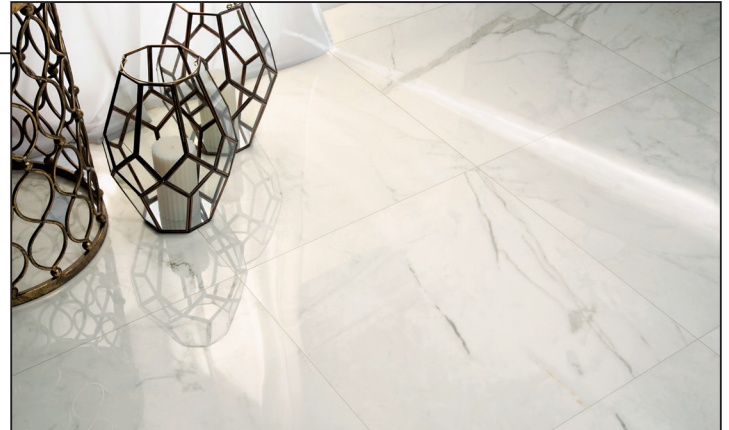

OFFRE SPÉCIALE RÉNOVATION

Du 1er janvier au 28 février 2019

Pour tous vos projets de rénovation,
le carrelage faible épaisseur **HOME+ 5mm**
recouvre vos sols ou murs par dessus l'ancien revêtement*.

Effet PIERRE - CARRARE

- Grès cérame
- Épaisseur : 5 mm
- Bords rectifiés
- 2 formats disponibles : 29,7 x 59,5 cm ou 59,5 x 59,5 cm
- 1 coloris disponible

Codes : 634266, 634274

**24^{€TTC}
90**
le m²

Soit 16,58 €HT/m²