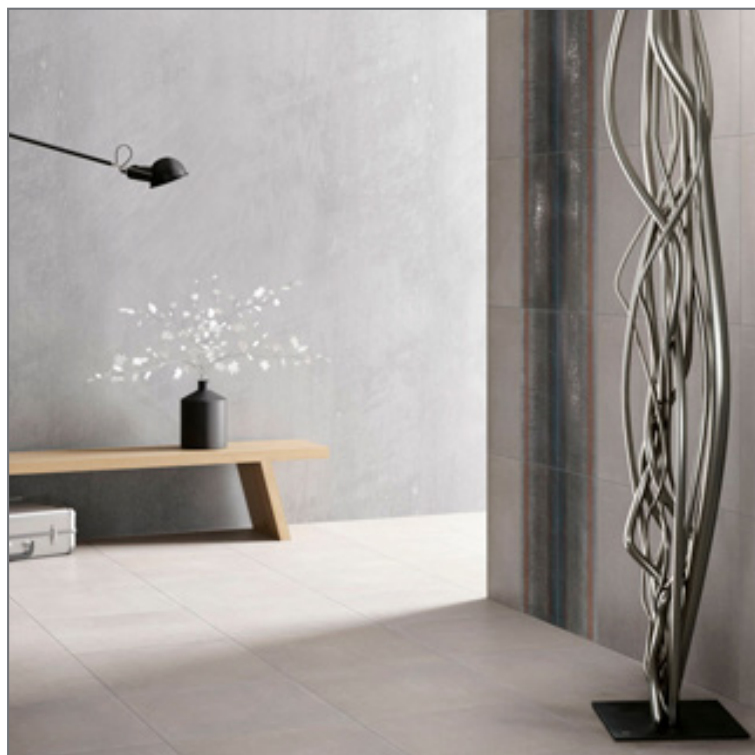

## CARRELAGE INSIDE21

**SETTECENTO**  
mosaici e ceramiche d'arte

le m<sup>2</sup>

**24,90** € TTC

- Carrelage grès cérame décoré.
- Format : 60x60 cm
- Dénuancé V2. Epaisseur : 10,5mm
- Bords réctifiés
- Finition naturelle R9A
- Existe en version antidérapante pour extérieur R11B
- Coloris : Grey
- Codes : 205612