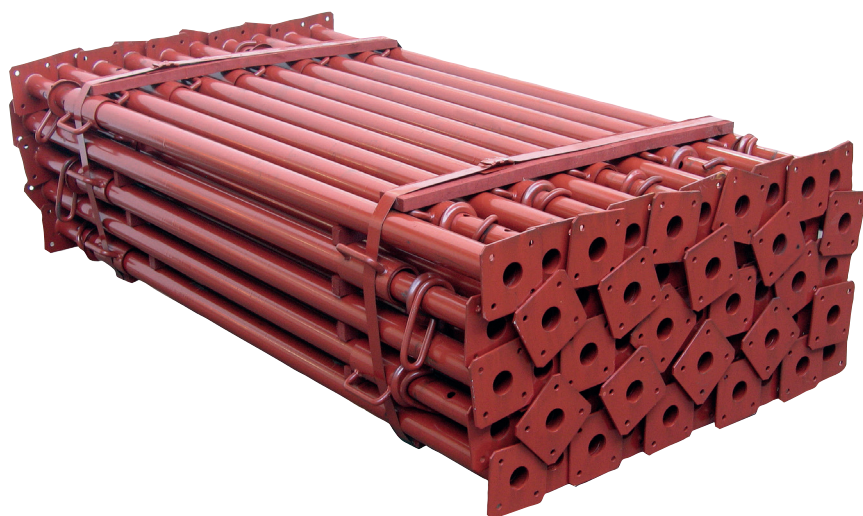

ARRIVAGE

QUANTITÉ LIMITÉE 3200 PIÈCES

Etai 1,60 x 2,90 m

9 € HT
,15 /pièce

ou par palette de 50 pièces soit 457,50€ HT

Offre valable uniquement sur Nice Pasteur. Dans la limite des stocks disponibles.

Photo non contractuelle