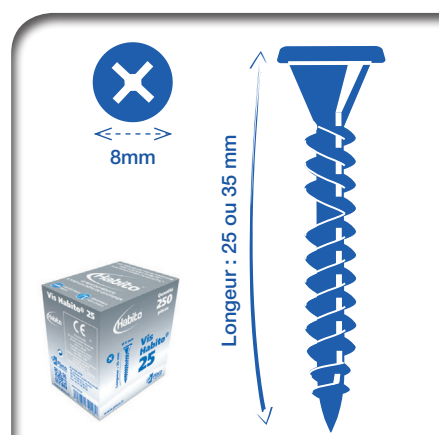

Gamme STANDARD

Largeur (ml)	Hauteur (ml)
1,20	2,50 - 2,60 2,70 - 3,00

Caractéristiques techniques

- Autre largeur disponible : une largeur 600 mm pour les pièces difficiles d'accès
- Épaisseur : 12,5 mm
- Poids : 12 kg /m² environ
- Mode de découpe : au cutter ou à la scie
- Mode de pose : à visser avec vis spéciales Habito®

ref : 113238, 113246, 113253, 113261

Gamme HYDRO

Largeur (ml)	Hauteur (ml)
0,60	2,50
1,20	2,50 - 2,60 2,70 - 3,00

VIS HABITO 25 ET 35 MM. BOITE DE 250 PIÈCES

La vis Habito a été spécialement conçue pour la fixation d'une plaque Habito sur une ossature Placostil. C'est un élément indispensable du système Habito.