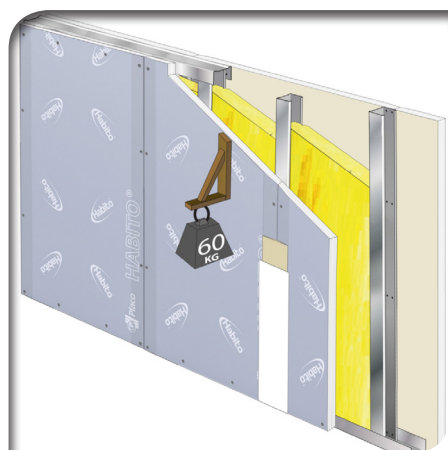

Du 1^{er} Avril 2017 au 31 Mai 2017

PLAQUE DE PLACOPLATRE HABITO BA13

Une plaque haute resistance

Habito® est une nouvelle solution destinée à la création de cloisons et contre-cloisons dans l'univers de l'habitat.

Cette plaque à très haute dureté se fixe sur une ossature Placostil® classique avec des vis spéciales Habito®.

Elle est la première plaque qui permet d'accrocher des objets très lourds sans renfort. Habito® supporte jusqu'à 60 kg par point de fixation avec une simple cheville à expansion.

Une offre adaptée à tous les besoins

- Habito® standard pour les pièces sèches,
- Habito® hydrofuge pour les pièces humides
- Habito® en largeur 600 mm pour les pièces difficiles d'accès.

**7 plaques achetées
=
1 boîte de vis Habito
25mm OFFERTE**

Gamme STANDARD

Largeur (ml)	Hauteur (ml)
1,20	2,50 - 2,60 2,70 - 3,00

Caractéristiques techniques

- Autre largeur disponible : une largeur 600 mm pour les pièces difficiles d'accès
- Épaisseur : 12,5 mm
- Poids : 12 kg /m² environ
- Mode de découpe : au cutter ou à la scie
- Mode de pose : à visser avec vis spéciales Habito®