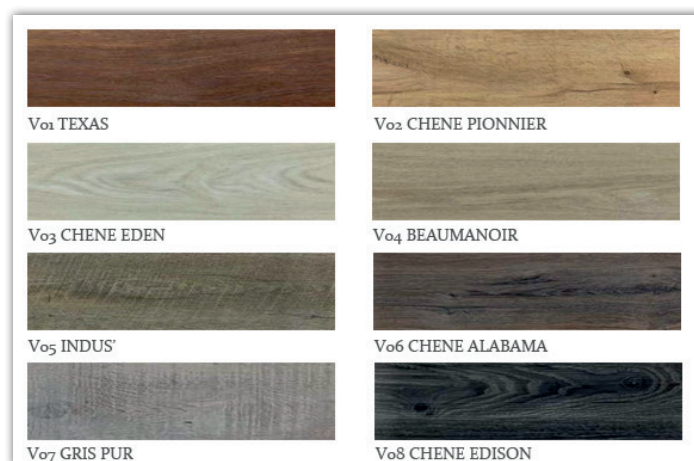

Lame vinyle PVC

Alsafloor, la marque phare d'Alsapan, vous séduira par ses collections en stratifié, vinyle et parquet flottants bois.

Des collections décoratives techniquement très élaborées, dans toutes les épaisseurs, dans plusieurs largeurs et longueurs. Ces sols donnent le ton et suggèrent l'ambiance globale et les idées « déco » qui rendront unique vos pièces.

Système Unifit intégré, les lames Vinyle sont prêtes à clipser.

Imperméables, ces lames disposent de chanfreins sur les 4 côtés et d'une structure Synchron.

Dimensions de 1210x190mm et d'une épaisseur de 5mm.