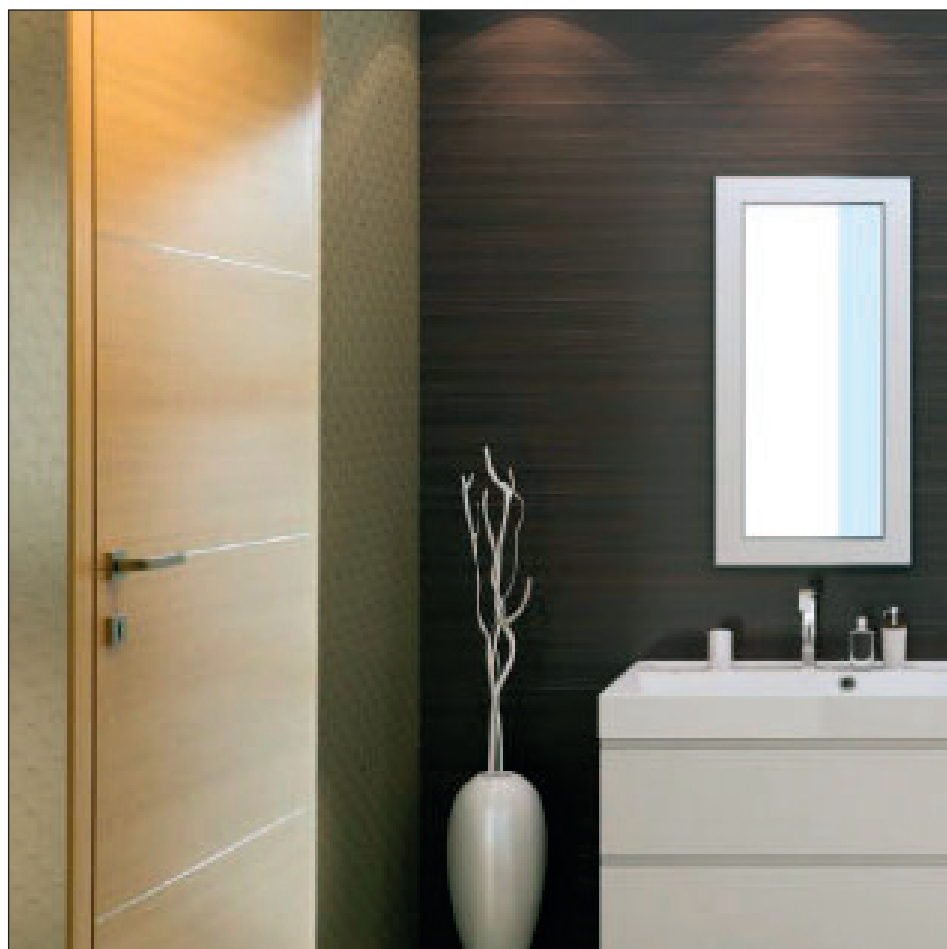

Bloc porte alvéolaire Art D'co

Promo

La pièce

**285^{€ TTC}
,00**

- Modèle alvéolaire avec 3 inserts en aluminium
- Dimensions : 204 x 73 cm
- Coloris : Chêne
- Fabrication 100% française
- Code : 7573801