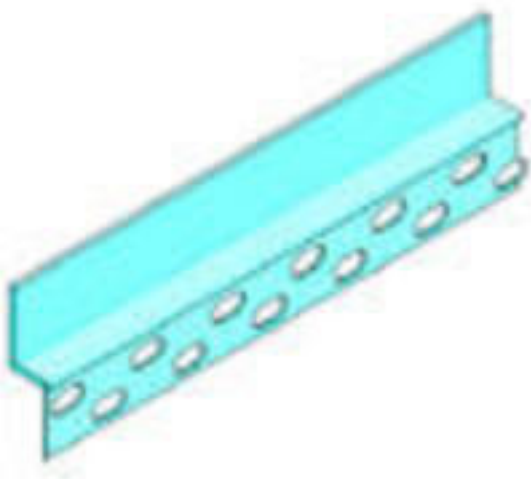

Placolistel® 105

Placolistel® 105

+ PRODUIT

+ Aluminium extrudé, effet décoratif garanti

+ Destination : **Listel décoratif**

+ Usage : **ouvrages plaque de plâtre**

Description

+ Teinte ou couleur parement SDC : **beige satiné**
 + Usage : **Aménagement intérieur de mur**
 + Longueur : **3000 mm**

Caractéristiques techniques

+ Type de finition : **prépeint**

Détails du produit

Libellé de l'article	Conditionnement	EAN UL	Poids moyen
Placolistel® 105 300 bot20L	botte de 20 pièces	3496250002203	0.69 kg

Placolistel® 106

Placolistel® 106

+ PRODUIT

- + Aluminium extrudé, effet décoratif garanti

- + Destination : **Listel décoratif**
- + Usage : **ouvrages plaque de plâtre**

Description

- + Teinte ou couleur parement SDC : **beige satiné**
- + Usage : **Aménagement intérieur de mur**
- + Longueur : **3000 mm**