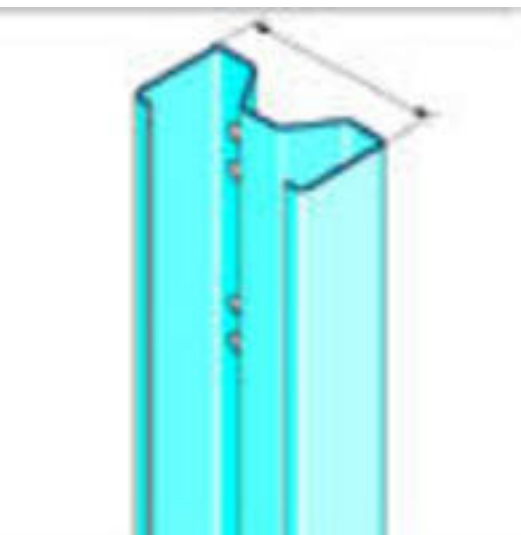

MONTANT MEGASTIL® 260/1020	3496250109148	H3260J200	10200 mm
MONTANT MEGASTIL® 260/1476	3496250162150	H3260J476	14760 mm
MONTANT MEGASTIL® 260/1050	3496250110021	H3260J500	10500 mm
Montant Megastil® 260/1080	Pièce. Palette de 20	3496250210455	H3260J800
MONTANT MEGASTIL® 260/1100	3496250159037	H3260K000	
MONTANT MEGASTIL® 260/1130	3496250222120	H3260K300	11300 mm
MONTANT MEGASTIL® 260/1200	3496250048294	H3260L000	
MONTANT MEGASTIL® 260/1476	3496250143036	H3260N760	14760 mm

Montant Megastil® 200

Profilé métallique pour plafonds, cloisons et doublages Megastil® (de très hautes performances mécaniques, acoustiques et feu)

+ PRODUIT

- + - Facilité d'emploi et de stockage (les ossatures sont disponibles sur stock en longueurs standard ou livrées à dimension sur le chantier, elles sont aussi facilement manipulables et découpables à la main)
- + - Facilité de mise en oeuvre
- + - Isolation acoustique optimisée
- + - Résistance au feu améliorée
- + - Résistance mécanique optimisée (hauteur jusqu'à 23m et contraintes jusqu'à 200 daN/m²)
- + - Résistance à l'effraction