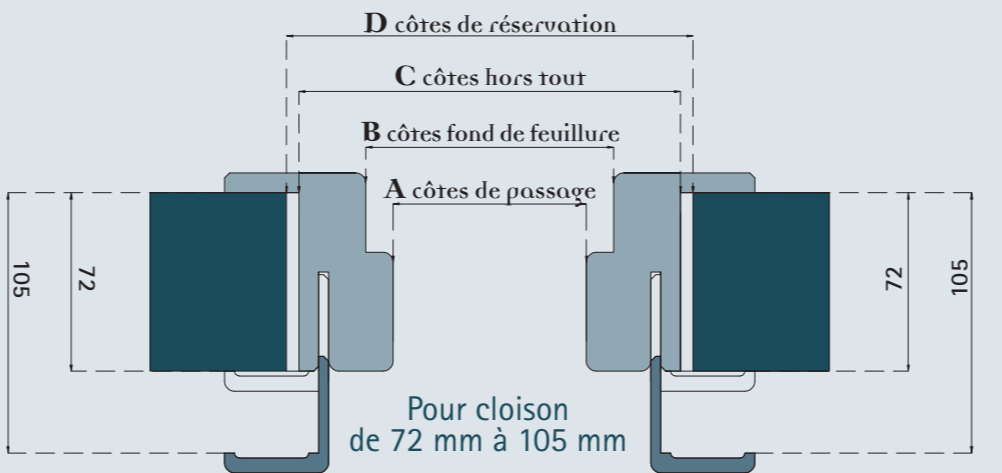

Avenue de la gare - B.P. 10 - 47170 MÉZIN
Tél. 05 53 97 64 00 - Fax 05 53 97 33 09 - Email : contact@portes-cib.fr
www.portes-cib.fr