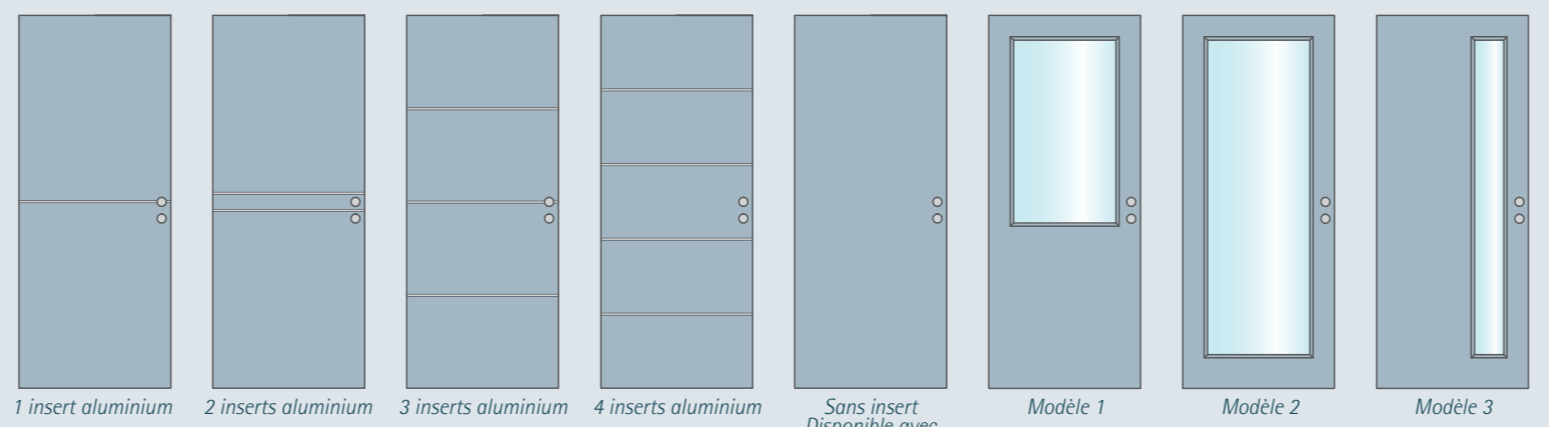

Nos garnitures de porte

ART D'CO
la collection qui vous distingue

inserts aluminium

charnières invisibles

serrure monopoint

Avenue de la gare - B.P. 10 - 47170 MÉZIN
Tél. 05 53 97 64 00 - Fax 05 53 97 33 09 - Email : contact@portes-cib.fr
www.portes-cib.fr

ART D'CO

les portes décoratives

Une nouvelle signature

Signe votre intérieur.

ART D'CO
un souffle
d'innovation

Variantes et possibilités

Épaisseur : 44 mm.
Largeur : 730 mm à 1030 1 vantail uniquement.
Hauteur : 2040 mm.

BLOC PORTE huisserie MDF enrobées CPL.
Système chambranle contre chambranle.
Pour cloison de 72 mm à 105 mm.
Systématiquement équipé d'un joint iso 3 côtés.

PORTE âme alvéolaire ou âme pleine.

Adaptation pour tout type de châssis coulissant présent sur le marché.
Attention néanmoins à l'épaisseur de 44 mm.

Revêtement : MDF replaqué CPL.
Finition : Blanc, Chêne, Palissandre gris, Chêne blanchi.
Sans insert, 1, 2, 3 ou 4 inserts aluminium.

Profil à rives droites ou à recouvrement.

Équipé de serrure MONOPOINT clé L avec gâche magnétique.
Axe 50 mm, carré de 8 mm, entraxe 90 mm.
3 charnières invisibles ou 3 fiches suivant profil.