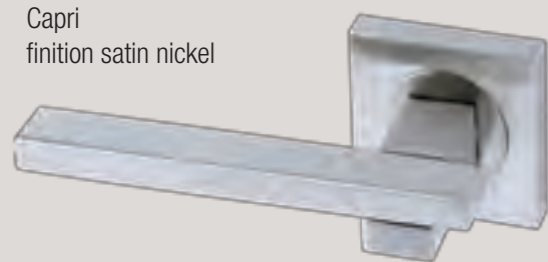

# Collection DESIGN

Valorisez vos portes avec les poignées de la gamme REVILO .

Poignée de porte en Zamak / Zamack door handle.

Vérone  
finition satin chrome

Monza  
finition satin nickel

Livourne  
finition satin nickel

Rome  
finition chrome

Imola  
finition chrome

Capri  
finition satin nickel

Bergame  
finition satin nickel

Syracuse  
finition satin nickel

Pérouse  
finition satin acajou

clé / key    cylindre / cylinder    clé / key    cylindre / cylinder