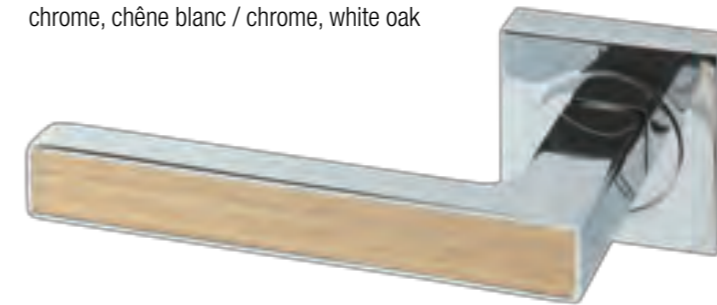

# LIBERTO

Porte finition prépeinte en blanc, à peindre ou tapisser pour un rendu invisible.

Model LIBERTO pre-painted to paint or to paper for an invisible effect.

Collection PREMIUM, porte battante montée sur ébrasement, modèle LIBERTO pré-peinte en blanc, accompagnée de la poignée Imola finition chrome.

condamnation / toilet    condamnation / toilet

Trieste  
finition satin nickel

Ancône  
finition satin nickel

Florence  
finition satin nickel

# Collection PREMIUM

Poignées de porte en zamak. Finition chrome, décor assorti aux portes PREMIUM.

Zamack door handle. Chrome finish with a matched PREMIUM door decor.

PREMIUM  
chrome, chêne blanc / chrome, white oak