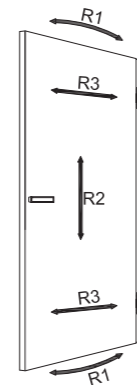

Ajustement horizontal et vertical de la porte

Horizontal and vertical door adjustment

Charnière invisible réversible
Reversible invisible hinge