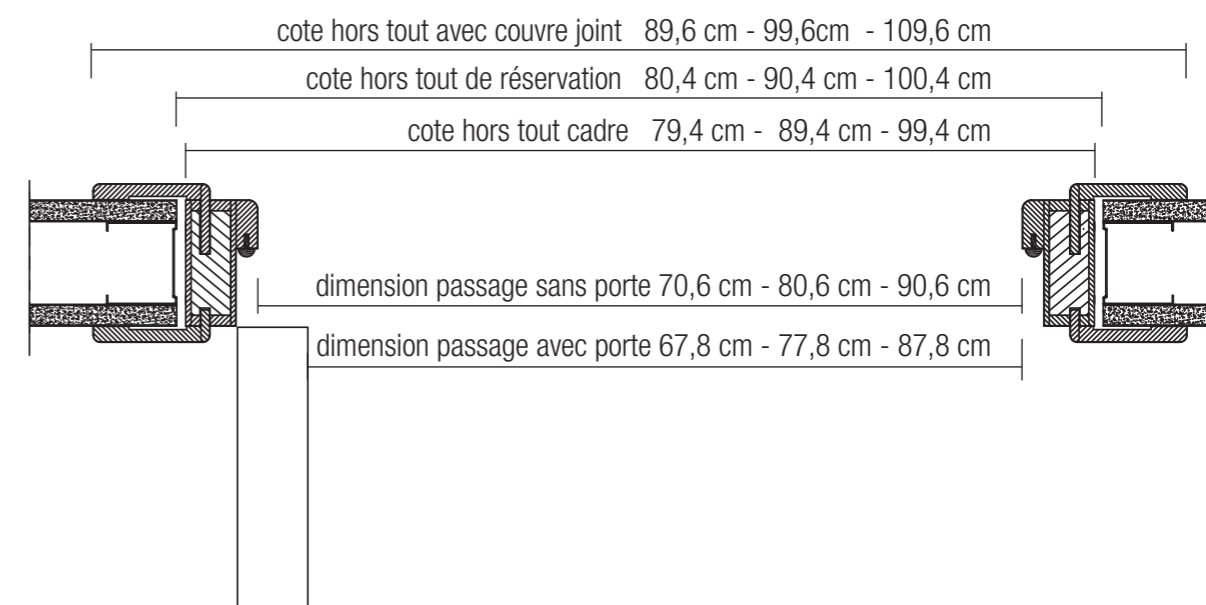

Extension d'ébrasement PREMIUM de 100mm à 280mm

Ebrasement PREMIUM  
Un seul ébrasement pour 3 types de cloison, 50/70/100 mm  
PREMIUM frame  
One frame for three size of wall

Vis à double filetage pour une fixation et un réglage rapide.

Screw with double threading for a fixation and a fast regulation

COTES DE RESERVATION BLOC PORTE								
centimètres	FLAT 73	FLAT 83	FLAT PFC 73	FLAT PFC 83	FLAT PFC 93	PREMIUM 73	PREMIUM 83	PREMIUM 93
Réservation en hauteur	....	....	209	209	209	209	209	209
Réservation en largeur	....	....	80,4	90,4	100,4	80,4	90,4	100,4
Cote hors tout cadre	80	90	79,4	89,4	99,4	79,4	89,4	99,4
Cote hors tout cadre	207,5	207,5	207,5	207,5	207,5	207,5	207,5	207,5
Cote hors tout avec couvre joint largeur	....	....	89,6	99,6	109,6	89,6	99,6	109,6
cote hors tout avec couvre joint hauteur	....	....	212,6	212,6	212,6	212,6	212,6	212,6

DIMENSION RESERVATION DOOR FRAME								
inches	FLAT 28,7	FLAT 32,7	FLAT PFC 28,7	FLAT PFC 32,7	FLAT PFC 36,6	PREMIUM28,7	PREMIUM32,7	PREMIUM36,6
Reservation in height	....	....	82,28	82,28	82,28	82,28	82,28	82,28
Reservation in width	....	....	31,65	35,59	39,53	31,65	35,59	39,53
Full dimension without architrave width	31,50	35,44	31,26	35,20	39,13	31,26	35,20	39,13
Full dimension without architrave height	81,70	81,70	81,70	81,70	81,70	81,70	81,70	81,70
Full dimension with architrave width	....	....	35,27	39,21	43,14	35,27	39,21	43,14
Full dimension with architrave height	....	....	83,70	83,70	83,70	83,70	83,70	83,70