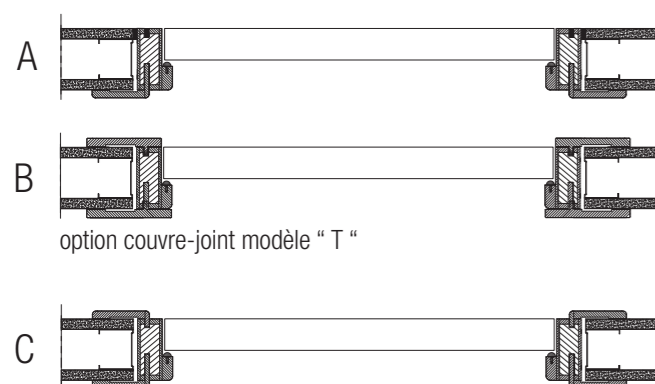

serrure magnétique

option couvre-joint modèle " T "