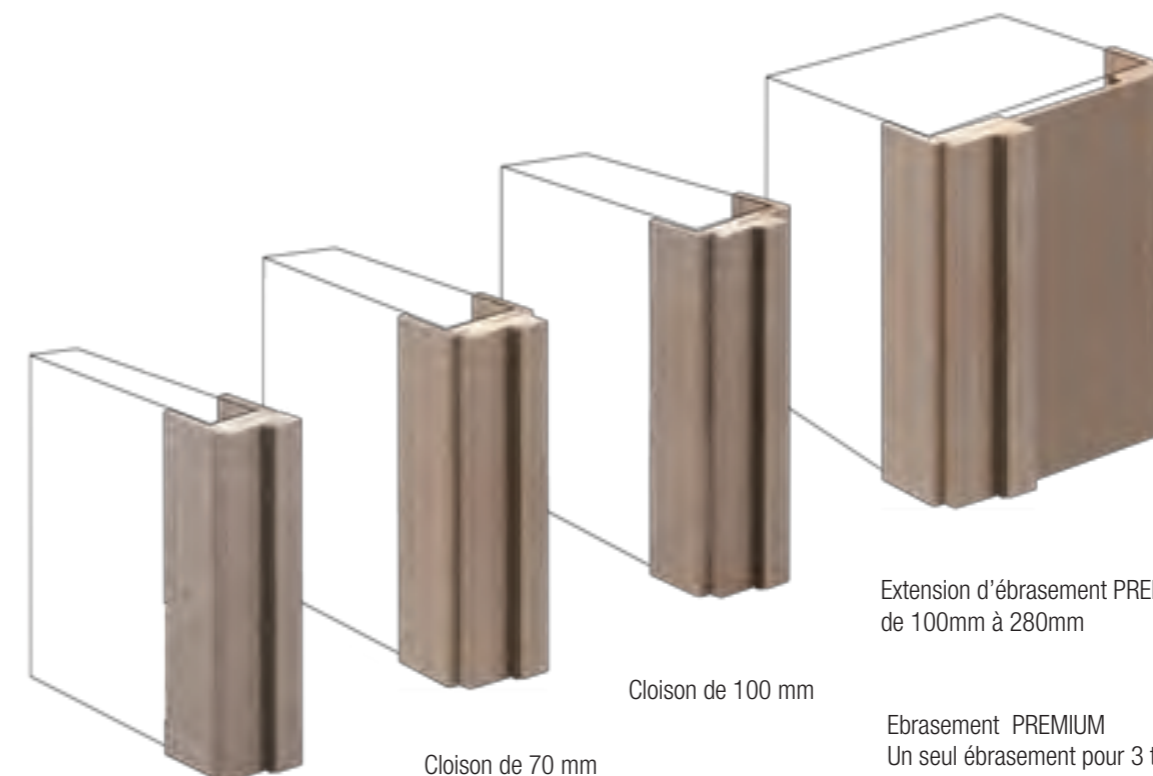

Données techniques

Technical data

Collection PREMIUM Collection FLAT FLAT collection PREMIUM collection

DESCRIPTIF PORTE BATTANTE								
centimètres	FLAT 73	FLAT 83	FLAT PFC 73	FLAT PFC 83	FLAT PFC 93	PREMIUM 73	PREMIUM 83	PREMIUM 93
Largeur de porte	oui	oui	oui	oui	oui	oui	oui	oui
Porte simple	oui	oui	oui	oui	oui	oui	oui	oui
Porte double	oui	oui	non	non	non	non	non	non
Rive droite en bloc porte	non	non	oui	oui	oui	oui	oui	oui
Rive droite en porte nue	oui	oui	oui	oui	oui	oui	oui	oui
Recouvrement en bloc porte	oui	oui	non	non	non	non	non	non
Recouvrement en porte nue	oui	oui	non	non	non	non	non	non
Réversibilité de la porte	non	non	oui	oui	oui	oui	oui	oui

DOOR FRAME DESCRIPTION								
inches	FLAT 28,7	FLAT 32,7	FLAT PFC 28,7	FLAT PFC 32,7	FLAT PFC 36,6	PREMIUM 28,7	PREMIUM 32,7	PREMIUM 36,6
Width of door	yes	yes	yes	yes	yes	yes	yes	yes
Simple door	yes	yes	yes	yes	yes	yes	yes	yes
Dual door	yes	yes	no	no	no	no	no	no
Straight edge door frame	no	no	yes	yes	yes	yes	yes	yes
Straight edge door	yes	yes	yes	yes	yes	yes	yes	yes
Rebate edge door frame	yes	yes	no	no	no	no	no	no
Rebate edge door	yes	yes	no	no	no	no	no	no
Reversible door frame	no	no	yes	yes	yes	yes	yes	yes

Collection PREMIUM modèle LIBERTO finition prépeinte à peindre ou tapisser pour un rendu invisible. (voir page 4-5)

serrure magnétique

option couvre-joint modèle " T "

Cloison de 50 mm

Cloison de 70 mm

Cloison de 100 mm

Extension d'ébrasement PREMIUM de 100mm à 280mm

Ebrasement PREMIUM
Un seul ébrasement pour 3 types de cloison, 50/70/100 mm
PREMIUM frame
One frame for three size of wall

Vis à double filetage pour une fixation et un réglage rapide.

Screw with double threading for a fixation and a fast regulation