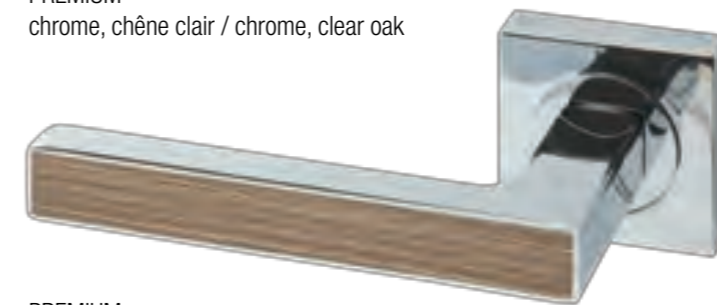

PREMIUM
chrome, chêne gris / chrome, gray oak