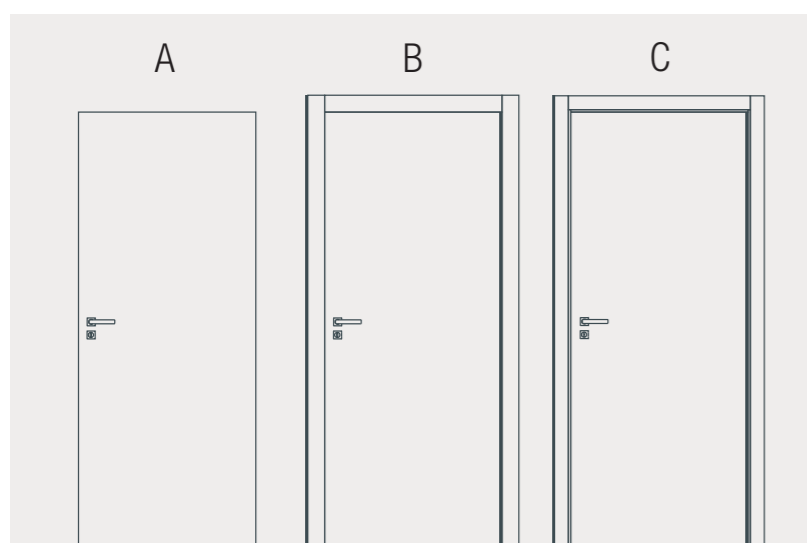

Données techniques

Technical data

Collection PREMIUM Collection FLAT FLAT collection PREMIUM collection

DESCRIPTIF PORTE BATTANTE								
centimètres	FLAT 73	FLAT 83	FLAT PFC 73	FLAT PFC 83	FLAT PFC 93	PREMIUM 73	PREMIUM 83	PREMIUM 93
Largeur de porte	oui	oui	oui	oui	oui	oui	oui	oui
Porte simple	oui	oui	oui	oui	oui	oui	oui	oui
Porte double	oui	oui	non	non	non	non	non	non
Rive droite en bloc porte	non	non	oui	oui	oui	oui	oui	oui
Rive droite en porte nue	oui	oui	oui	oui	oui	oui	oui	oui
Recouvrement en bloc porte	oui	oui	non	non	non	non	non	non
Recouvrement en porte nue	oui	oui	non	non	non	non	non	non
Réversibilité de la porte	non	non	oui	oui	oui	oui	oui	oui

DOOR FRAME DESCRIPTION								
inches	FLAT 28,7	FLAT 32,7	FLAT PFC 28,7	FLAT PFC 32,7	FLAT PFC 36,6	PREMIUM 28,7	PREMIUM 32,7	PREMIUM 36,6
Width of door	yes	yes	yes	yes	yes	yes	yes	yes
Simple door	yes	yes	yes	yes	yes	yes	yes	yes
Dual door	yes	yes	no	no	no	no	no	no
Straight edge door frame	no	no	yes	yes	yes	yes	yes	yes
Straight edge door	yes	yes	yes	yes	yes	yes	yes	yes
Rebate edge door frame	yes	yes	no	no	no	no	no	no
Rebate edge door	yes	yes	no	no	no	no	no	no
Reversible door frame	no	no	yes	yes	yes	yes	yes	yes

Collection PREMIUM modèle LIBERTO finition prépeinte à peindre ou tapisser pour un rendu invisible. (voir page 4-5)