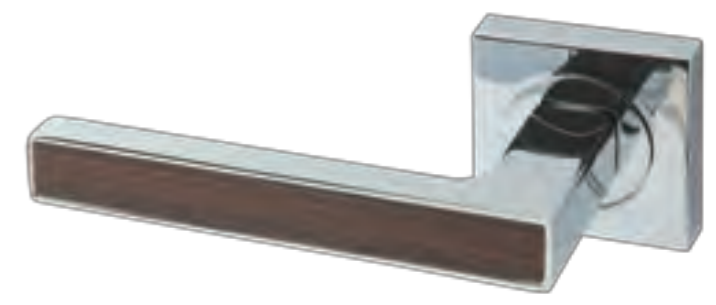

PREMIUM
chrome, wengé / chrome, wenge