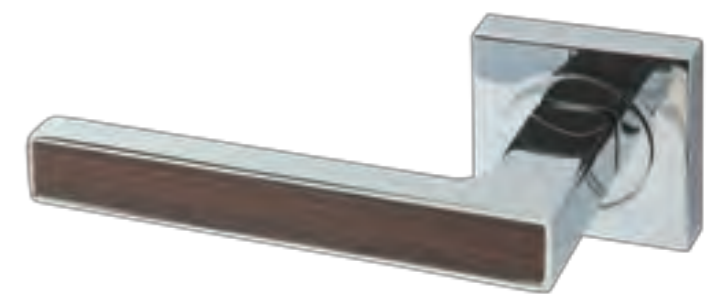

PREMIUM
chrome, wengé / chrome, wenge