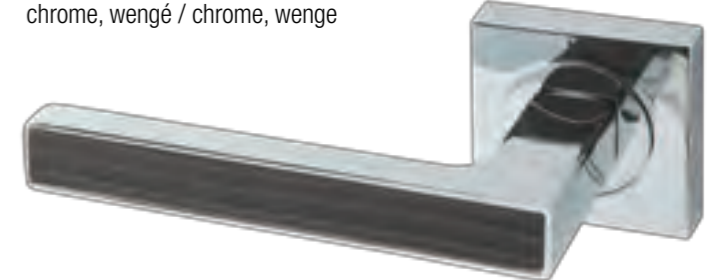

PREMIUM
chrome, chêne cendré / chrome, ashen oak