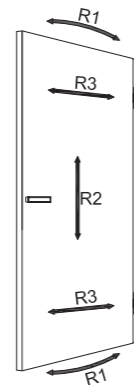

Ajustement horizontal et vertical de la porte
Horizontal and vertical door adjustment

Charnière invisible réversible
Reversible invisible hinge