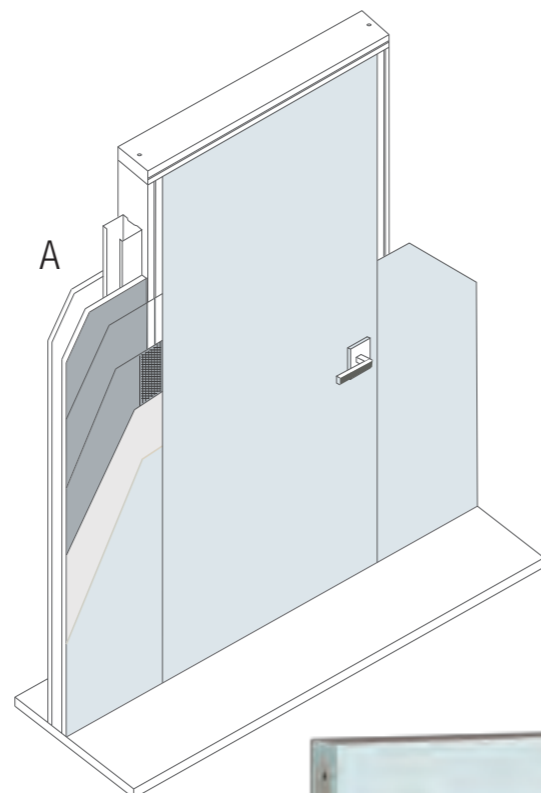

Données techniques

Technical data

Collection PREMIUM Collection FLAT FLAT collection PREMIUM collection

DESCRIPTIF PORTE BATTANTE								
centimètres	FLAT 73	FLAT 83	FLAT PFC 73	FLAT PFC 83	FLAT PFC 93	PREMIUM 73	PREMIUM 83	PREMIUM 93
Largeur de porte	oui	oui	oui	oui	oui	oui	oui	oui
Porte simple	oui	oui	oui	oui	oui	oui	oui	oui
Porte double	oui	oui	non	non	non	non	non	non
Rive droite en bloc porte	non	non	oui	oui	oui	oui	oui	oui
Rive droite en porte nue	oui	oui	oui	oui	oui	oui	oui	oui
Recouvrement en bloc porte	oui	oui	non	non	non	non	non	non
Recouvrement en porte nue	oui	oui	non	non	non	non	non	non
Réversibilité de la porte	non	non	oui	oui	oui	oui	oui	oui

DOOR FRAME DESCRIPTION								
inches	FLAT 28,7	FLAT 32,7	FLAT PFC 28,7	FLAT PFC 32,7	FLAT PFC 36,6	PREMIUM 28,7	PREMIUM 32,7	PREMIUM 36,6
Width of door	yes	yes	yes	yes	yes	yes	yes	yes
Simple door	yes	yes	yes	yes	yes	yes	yes	yes
Dual door	yes	yes	no	no	no	no	no	no
Straight edge door frame	no	no	yes	yes	yes	yes	yes	yes
Straight edge door	yes	yes	yes	yes	yes	yes	yes	yes
Rebate edge door frame	yes	yes	no	no	no	no	no	no
Rebate edge door	yes	yes	no	no	no	no	no	no
Reversible door frame	no	no	yes	yes	yes	yes	yes	yes

Collection PREMIUM modèle LIBERTO finition prépeinte à peindre ou tapisser pour un rendu invisible. (voir page 4-5)