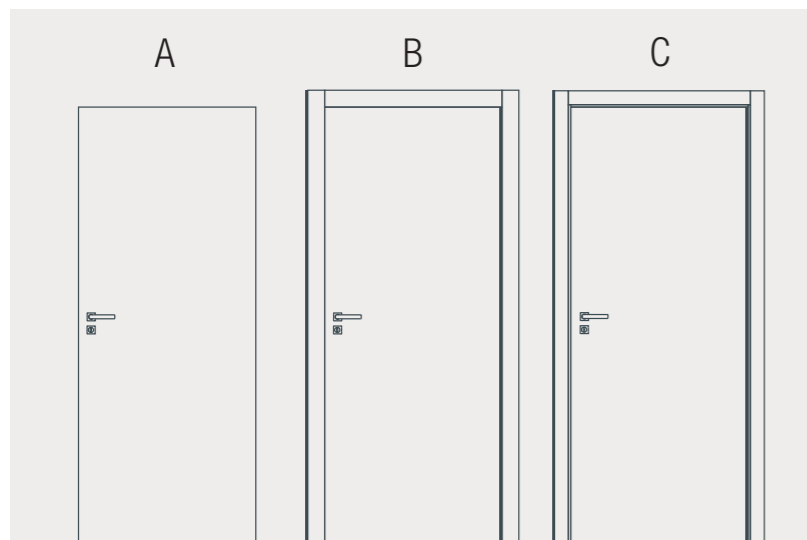

Données techniques

Technical data

Collection PREMIUM Collection FLAT FLAT collection PREMIUM collection

DESCRIPTIF PORTE BATTANTE								
centimètres	FLAT 73	FLAT 83	FLAT PFC 73	FLAT PFC 83	FLAT PFC 93	PREMIUM 73	PREMIUM 83	PREMIUM 93
Largeur de porte	oui	oui	oui	oui	oui	oui	oui	oui
Porte simple	oui	oui	oui	oui	oui	oui	oui	oui
Porte double	oui	oui	non	non	non	non	non	non
Rive droite en bloc porte	non	non	oui	oui	oui	oui	oui	oui
Rive droite en porte nue	oui	oui	oui	oui	oui	oui	oui	oui
Recouvrement en bloc porte	oui	oui	non	non	non	non	non	non
Recouvrement en porte nue	oui	oui	non	non	non	non	non	non
Réversibilité de la porte	non	non	oui	oui	oui	oui	oui	oui

DOOR FRAME DESCRIPTION								
inches	FLAT 28,7	FLAT 32,7	FLAT PFC 28,7	FLAT PFC 32,7	FLAT PFC 36,6	PREMIUM 28,7	PREMIUM 32,7	PREMIUM 36,6
Width of door	yes	yes	yes	yes	yes	yes	yes	yes
Simple door	yes	yes	yes	yes	yes	yes	yes	yes
Dual door	yes	yes	no	no	no	no	no	no
Straight edge door frame	no	no	yes	yes	yes	yes	yes	yes
Straight edge door	yes	yes	yes	yes	yes	yes	yes	yes
Rebate edge door frame	yes	yes	no	no	no	no	no	no
Rebate edge door	yes	yes	no	no	no	no	no	no
Reversible door frame	no	no	yes	yes	yes	yes	yes	yes

Collection PREMIUM modèle LIBERTO finition prépeinte à peindre ou tapisser pour un rendu invisible. (voir page 4-5)