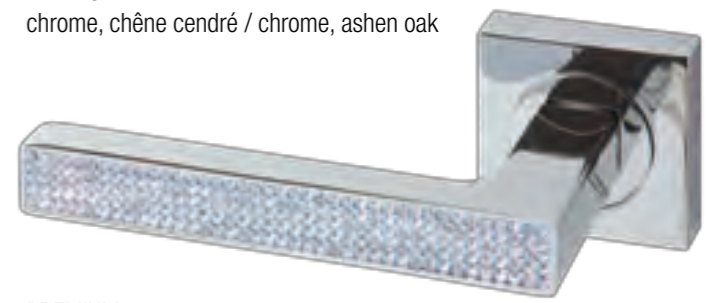

Collection PREMIUM

Poignées de porte en zamak. Finition chrome, décor assorti aux portes PREMIUM.

Zamak door handle. Chrome finish with a matched PREMIUM door decor.

PREMIUM
chrome, chêne blanc / chrome, white oak

PREMIUM
chrome, chêne clair / chrome, clear oak

PREMIUM
chrome, chêne gris / chrome, gray oak

PREMIUM
chrome, wengé / chrome, wenge

PREMIUM
chrome, chêne cendré / chrome, ashen oak

PREMIUM
chrome, strass / chrome, strass