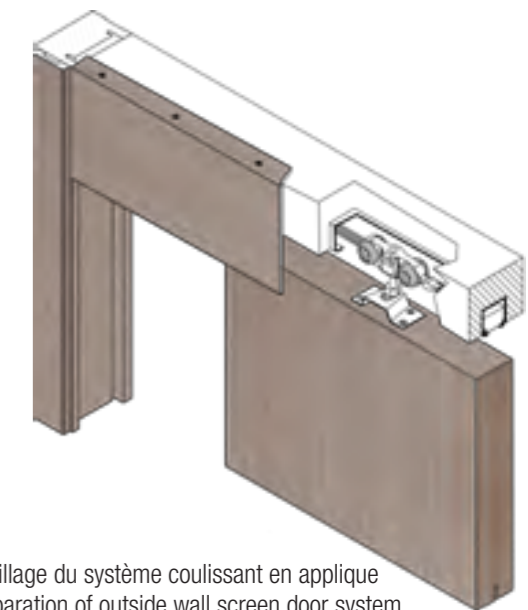

Habillage du système coulissant en applique
Préparation of outside wall screen door system
Rail en applique avec amortisseur avant / arriere
Rail with wall lamp with shock absorber before and back