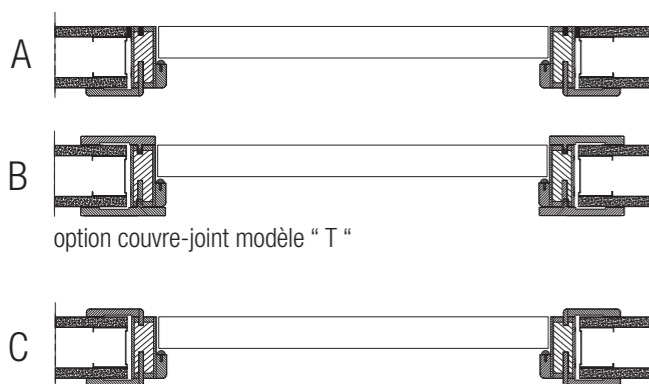

serrure magnétique

option couvre-joint modèle " T "