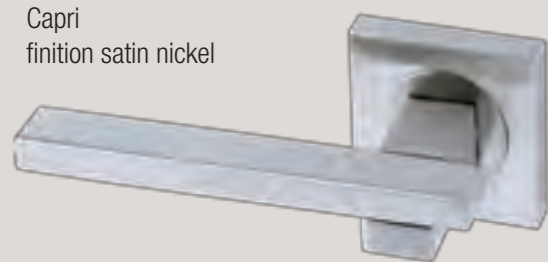

info technique page 80

Collection DESIGN

Valorisez vos portes avec les poignées de la gamme REIVILO .

Poignée de porte en Zamak / Zamack door handle.

Vérone
finition satin chrome

Monza
finition satin nickel

Livourne
finition satin nickel

Rome
finition chrome

Imola
finition chrome

Capri
finition satin nickel

Bergame
finition satin nickel

Syracuse
finition satin nickel

Pérouse
finition satin acajou

clé / key

cyindre / cylinder

clé / key

cyindre / cylinder

condamnation / toilet

condamnation / toilet

Trieste
finition satin nickel

Ancône
finition satin nickel

Florence
finition satin nickel