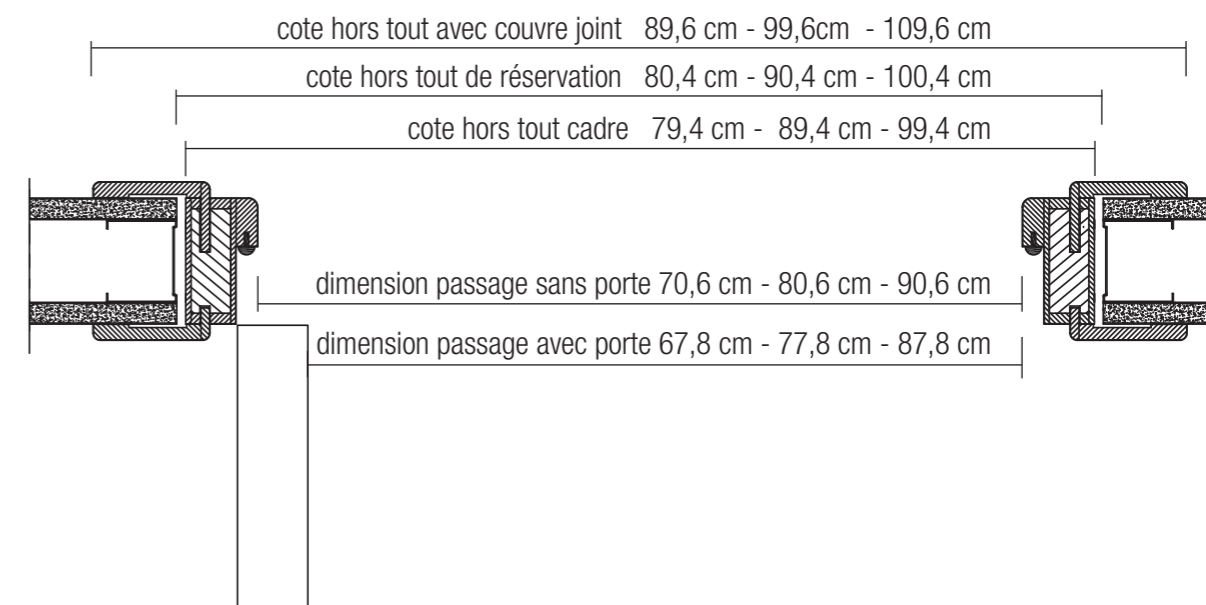

Extension d'ébrasement PREMIUM de 100mm à 280mm

Ebrasement PREMIUM
Un seul ébrasement pour 3 types de cloison, 50/70/100 mm
PREMIUM frame
One frame for three size of wall

Vis à double filetage pour une fixation et un réglage rapide.

Screw with double threading for a fixation and a fast regulation

COTES DE RESERVATION BLOC PORTE								
centimètres	FLAT 73	FLAT 83	FLAT PFC 73	FLAT PFC 83	FLAT PFC 93	PREMIUM 73	PREMIUM 83	PREMIUM 93
Réservation en hauteur	209	209	209	209	209	209
Réservation en largeur	80,4	90,4	100,4	80,4	90,4	100,4
Cote hors tout cadre	80	90	79,4	89,4	99,4	79,4	89,4	99,4
Cote hors tout cadre	207,5	207,5	207,5	207,5	207,5	207,5	207,5	207,5
Cote hors tout avec couvre joint largeur	89,6	99,6	109,6	89,6	99,6	109,6
cote hors tout avec couvre joint hauteur	212,6	212,6	212,6	212,6	212,6	212,6

DIMENSION RESERVATION DOOR FRAME								
inches	FLAT 28,7	FLAT 32,7	FLAT PFC 28,7	FLAT PFC 32,7	FLAT PFC 36,6	PREMIUM28,7	PREMIUM32,7	PREMIUM36,6
Reservation in height	82,28	82,28	82,28	82,28	82,28	82,28
Reservation in width	31,65	35,59	39,53	31,65	35,59	39,53
Full dimension without architrave width	31,50	35,44	31,26	35,20	39,13	31,26	35,20	39,13
Full dimension without architrave height	81,70	81,70	81,70	81,70	81,70	81,70	81,70	81,70
Full dimension with architrave width	35,27	39,21	43,14	35,27	39,21	43,14
Full dimension with architrave height	83,70	83,70	83,70	83,70	83,70	83,70