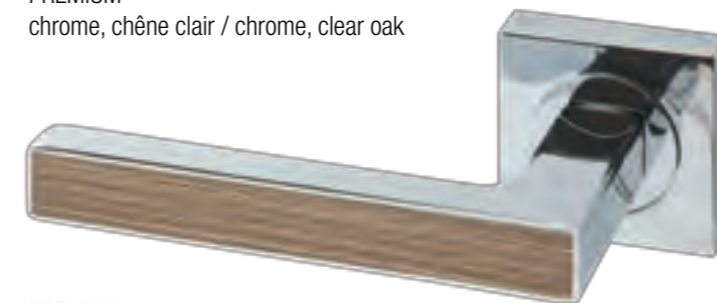

PREMIUM
chrome, chêne gris / chrome, gray oak