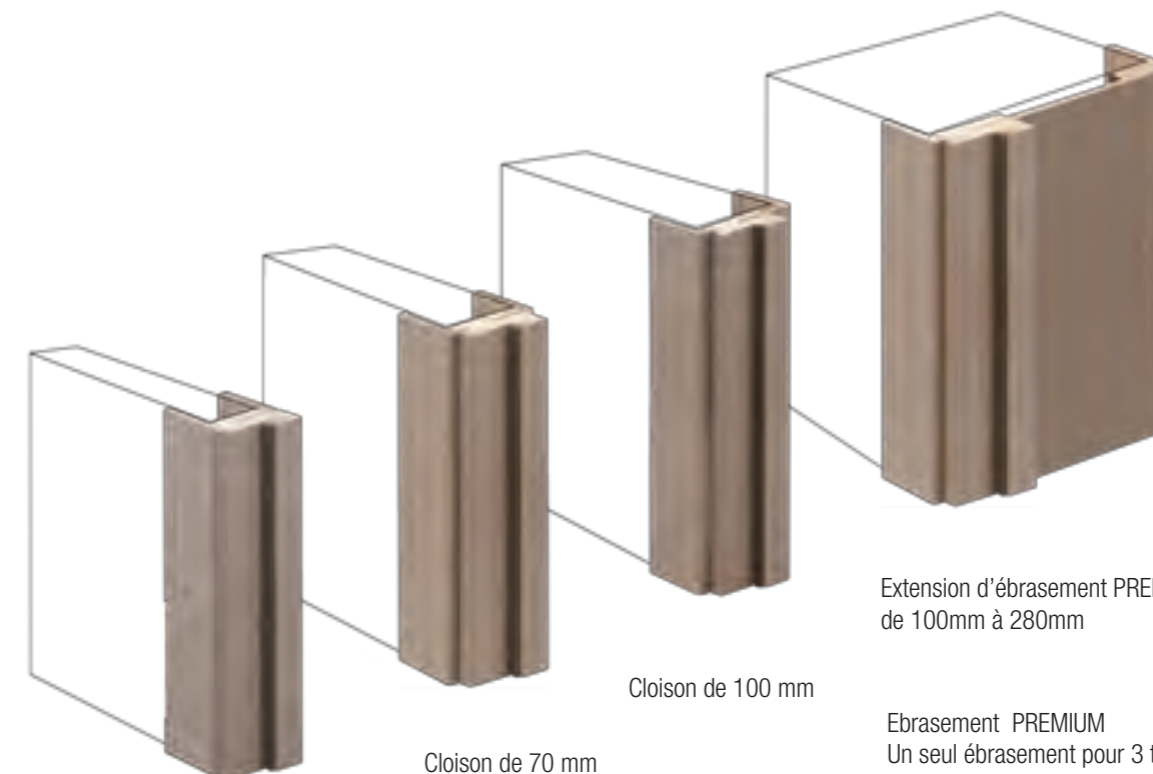

DOOR FRAME DESCRIPTION								
inches	FLAT 28,7	FLAT 32,7	FLAT PFC 28,7	FLAT PFC 32,7	FLAT PFC 36,6	PREMIUM 28,7	PREMIUM 32,7	PREMIUM 36,6
Width of door	yes	yes	yes	yes	yes	yes	yes	yes
Simple door	yes	yes	yes	yes	yes	yes	yes	yes
Dual door	yes	yes	no	no	no	no	no	no
Straight edge door frame	no	no	yes	yes	yes	yes	yes	yes
Straight edge door	yes	yes	yes	yes	yes	yes	yes	yes
Rebate edge door frame	yes	yes	no	no	no	no	no	no
Rebate edge door	yes	yes	no	no	no	no	no	no
Reversible door frame	no	no	yes	yes	yes	yes	yes	yes

Collection PREMIUM modèle LIBERTO finition prépeinte à peindre ou tapisser pour un rendu invisible. (voir page 4-5)

serrure magnétique

option couvre-joint modèle " T "

Cloison de 50 mm

Cloison de 70 mm

Cloison de 100 mm