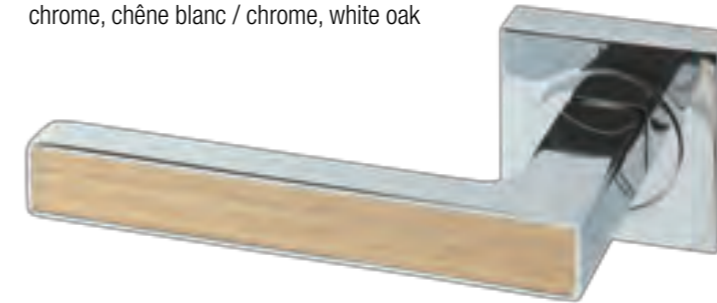

cyindre / cylinder

clé / key

cyindre / cylinder

condamnation / toilet

condamnation / toilet

Trieste
finition satin nickel

Ancône
finition satin nickel

Florence
finition satin nickel

Collection PREMIUM

Poignées de porte en zamak. Finition chrome, décor assorti aux portes PREMIUM.

Zamak door handle. Chrome finish with a matched PREMIUM door decor.

PREMIUM
chrome, chêne blanc / chrome, white oak