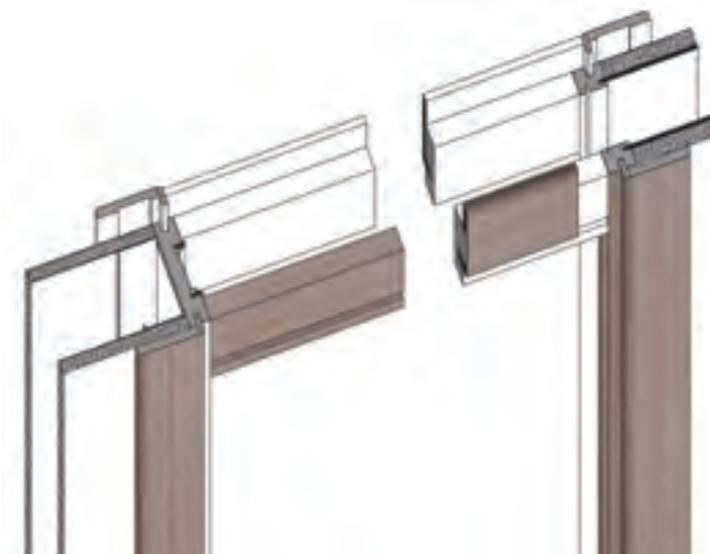

Habillage du caisson pour porte coulissante
Preparation of inside wall screen door system