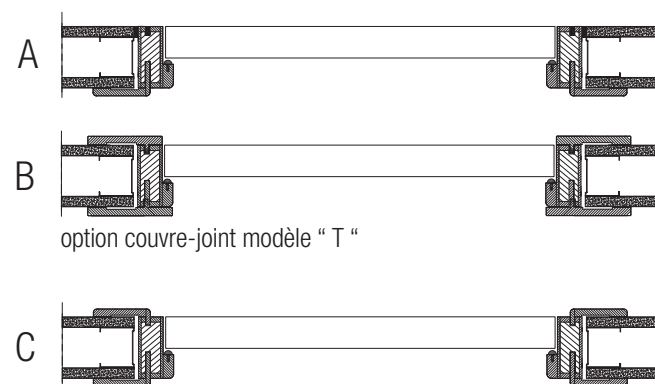

serrure magnétique

option couvre-joint modèle " T "