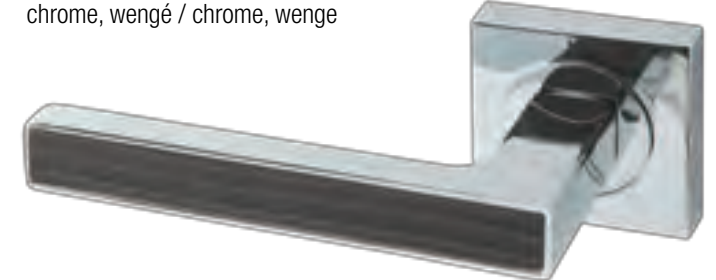

PREMIUM
chrome, chêne cendré / chrome, ashen oak