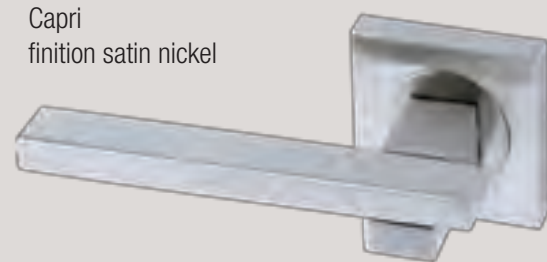

info technique page 80

Collection DESIGN

Valorisez vos portes avec les poignées de la gamme REVILO .

Poignée de porte en Zamak / Zamack door handle.

Vérone
finition satin chrome

Monza
finition satin nickel

Livourne
finition satin nickel

Rome
finition chrome

Imola
finition chrome

Capri
finition satin nickel

Bergame
finition satin nickel

Syracuse
finition satin nickel

Pérouse
finition satin acajou

clé / key cylindre / cylinder clé / key cylindre / cylinder

condamnation / toilet condamnation / toilet

Trieste
finition satin nickel

Ancône
finition satin nickel

Florence
finition satin nickel

Collection PREMIUM

Poignées de porte en zamak. Finition chrome, décor assorti aux portes PREMIUM.