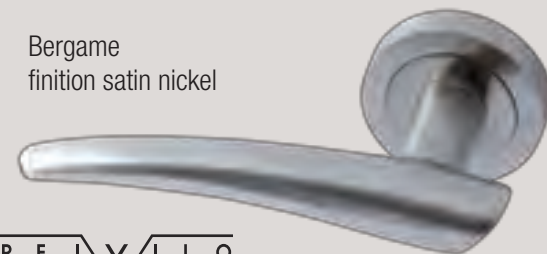

Livourne
finition satin nickel

Rome
finition chrome

Imola
finition chrome

Capri
finition satin nickel

Bergame
finition satin nickel

Syracuse
finition satin nickel

Pérouse
finition satin acajou

clé / key cylindre / cylinder clé / key cylindre / cylinder

condamnation / toilet condamnation / toilet

Trieste
finition satin nickel

Ancône
finition satin nickel

Florence
finition satin nickel

Collection PREMIUM

Poignées de porte en zamak. Finition chrome, décor assorti aux portes PREMIUM.