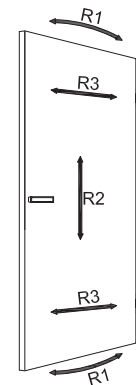

Ajustement horizontal et vertical de la porte
Horizontal and vertical door adjustment

Charnière invisible réversible
Reversible invisible hinge