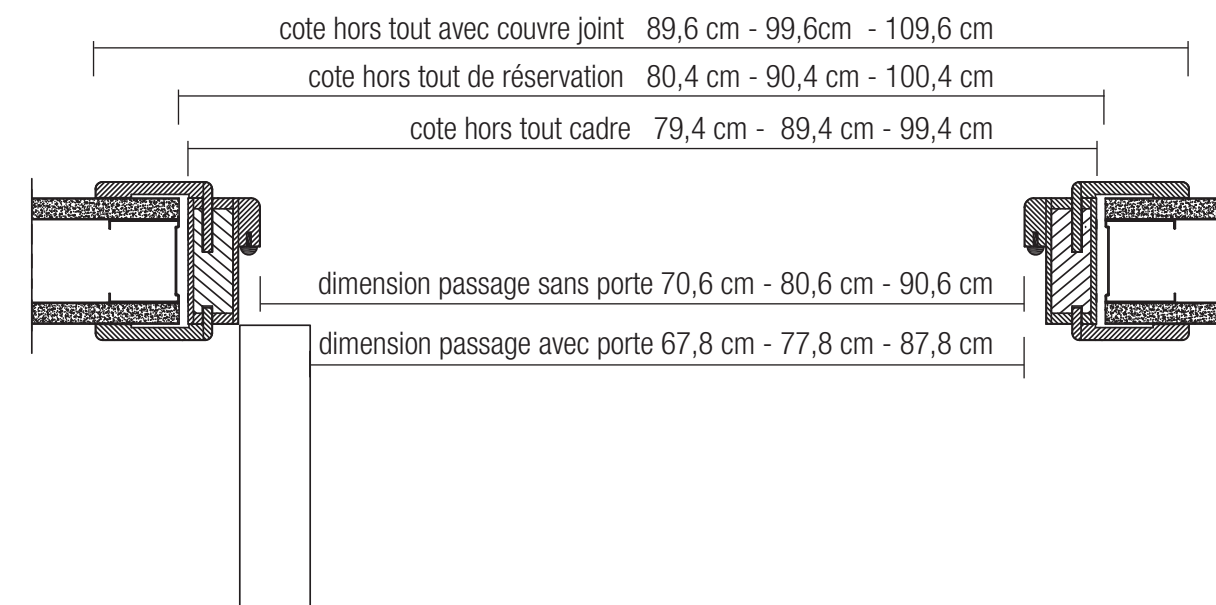

Extension d'ébrasement PREMIUM de 100mm à 280mm

Ebrasement PREMIUM
Un seul ébrasement pour 3 types de cloison, 50/70/100 mm
PREMIUM frame
One frame for three size of wall

Vis à double filetage pour une fixation et un réglage rapide.

Screw with double threading for a fixation and a fast regulation

COTES DE RESERVATION BLOC PORTE								
centimètres	FLAT 73	FLAT 83	FLAT PFC 73	FLAT PFC 83	FLAT PFC 93	PREMIUM 73	PREMIUM 83	PREMIUM 93
Réservation en hauteur	209	209	209	209	209	209
Réservation en largeur	80,4	90,4	100,4	80,4	90,4	100,4
Cote hors tout cadre	80	90	79,4	89,4	99,4	79,4	89,4	99,4
Cote hors tout cadre	207,5	207,5	207,5	207,5	207,5	207,5	207,5	207,5
Cote hors tout avec couvre joint largeur	89,6	99,6	109,6	89,6	99,6	109,6
cote hors tout avec couvre joint hauteur	212,6	212,6	212,6	212,6	212,6	212,6

DIMENSION RESERVATION DOOR FRAME								
inches	FLAT 28,7	FLAT 32,7	FLAT PFC 28,7	FLAT PFC 32,7	FLAT PFC 36,6	PREMIUM 28,7	PREMIUM 32,7	PREMIUM 36,6
Reservation in height	82,28	82,28	82,28	82,28	82,28	82,28
Reservation in width	31,65	35,59	39,53	31,65	35,59	39,53
Full dimension without architrave width	31,50	35,44	31,26	35,20	39,13	31,26	35,20	39,13
Full dimension without architrave height	81,70	81,70	81,70	81,70	81,70	81,70	81,70	81,70
Full dimension with architrave width	35,27	39,21	43,14	35,27	39,21	43,14
Full dimension with architrave height	83,70	83,70	83,70	83,70	83,70	83,70